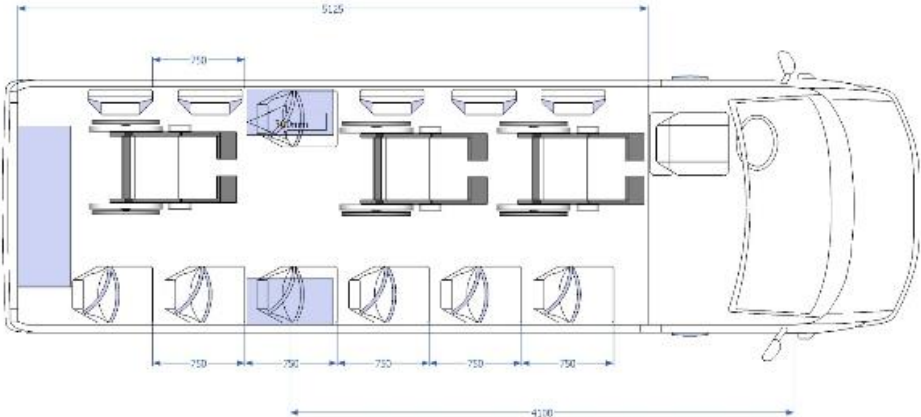

# Bilag 2.1 Hovedtegning av Iveco/Forveda

Vogn 1-7: 15 sitteplasser

Vogn 1-6: 11 sitteplasser, 1 rullestol og 2 "parkerte" flipstoler

Vogn 7: 11 sitteplasser, 1 rullestol

Vogn 1-6: 9 sitteplasser, 2 rullestoler og 3 parkerte "flipstoler"

Vogn 7: 8 sitteplasser og 2 rullestoler

Vogn 1-6: 7 sitteplasser, 3 rullestolplasser og 5 parkerte "flipstoler"

Vogn 7: -