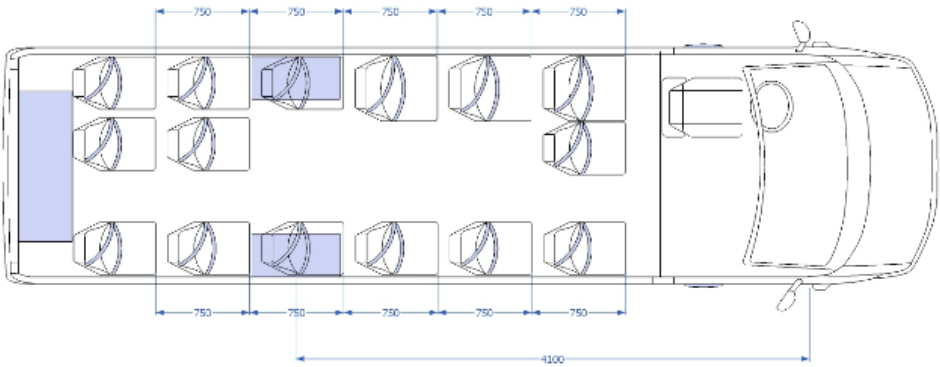

# Bilag 2.1 Hovedtegning av Iveco/Forveda

Vogn 1-7: 15 sitteplasser

Vogn 1-6: 11 sitteplasser, 1 rullestol og 2 "parkerte" flipstoler

Vogn 7: 11 sitteplasser, 1 rullestol

Vogn 1-6: 9 sitteplasser, 2 rullestoler og 3 parkerte "flipstoler"

Vogn 7: 8 sitteplasser og 2 rullestoler

Vogn 1-6: 7 sitteplasser, 3 rullestolplasser og 5 parkerte "flipstoler"

Vogn 7: -