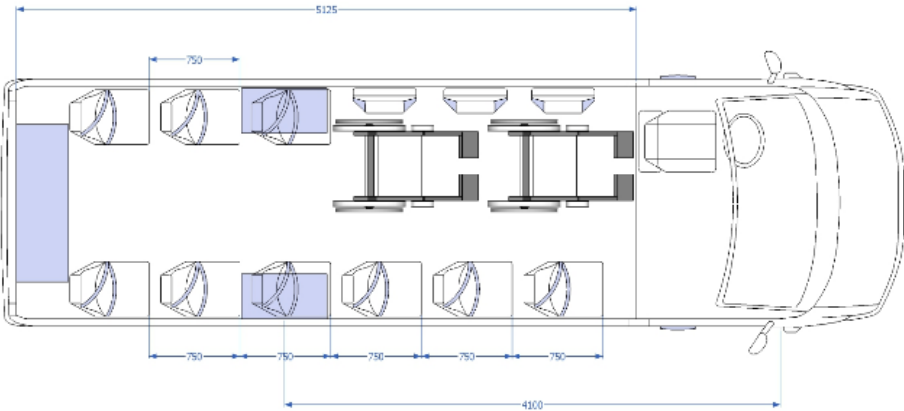

# Bilag 2.1 Hovedtegning av Iveco/Forveda

Vogn 1-7: 15 sitteplasser

Vogn 1-6: 11 sitteplasser, 1 rullestol og 2 "parkerte" flipstoler

Vogn 7: 11 sitteplasser, 1 rullestol

Vogn 1-6: 9 sitteplasser, 2 rullestoler og 3 parkerte "flipstoler"

Vogn 7: 8 sitteplasser og 2 rullestoler

Vogn 1-6: 7 sitteplasser, 3 rullestolplasser og 5 parkerte "flipstoler"

Vogn 7: -