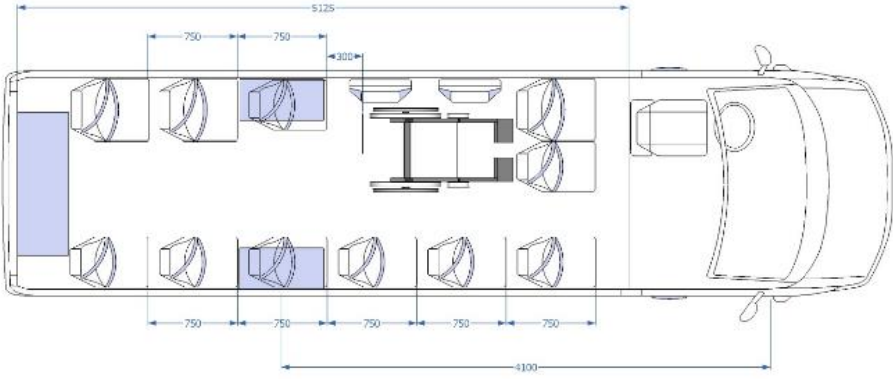

# Bilag 2.1 Hovedtegning av Iveco/Forveda

Vogn 1-7: 15 sitteplasser

Vogn 1-6: 11 sitteplasser, 1 rullestol og 2 "parkerte" flipstoler

Vogn 7: 11 sitteplasser, 1 rullestol

Vogn 1-6: 9 sitteplasser, 2 rullestoler og 3 parkerte "flipstoler"

Vogn 7: 8 sitteplasser og 2 rullestoler

Vogn 1-6: 7 sitteplasser, 3 rullestolplasser og 5 parkerte "flipstoler"

Vogn 7: -