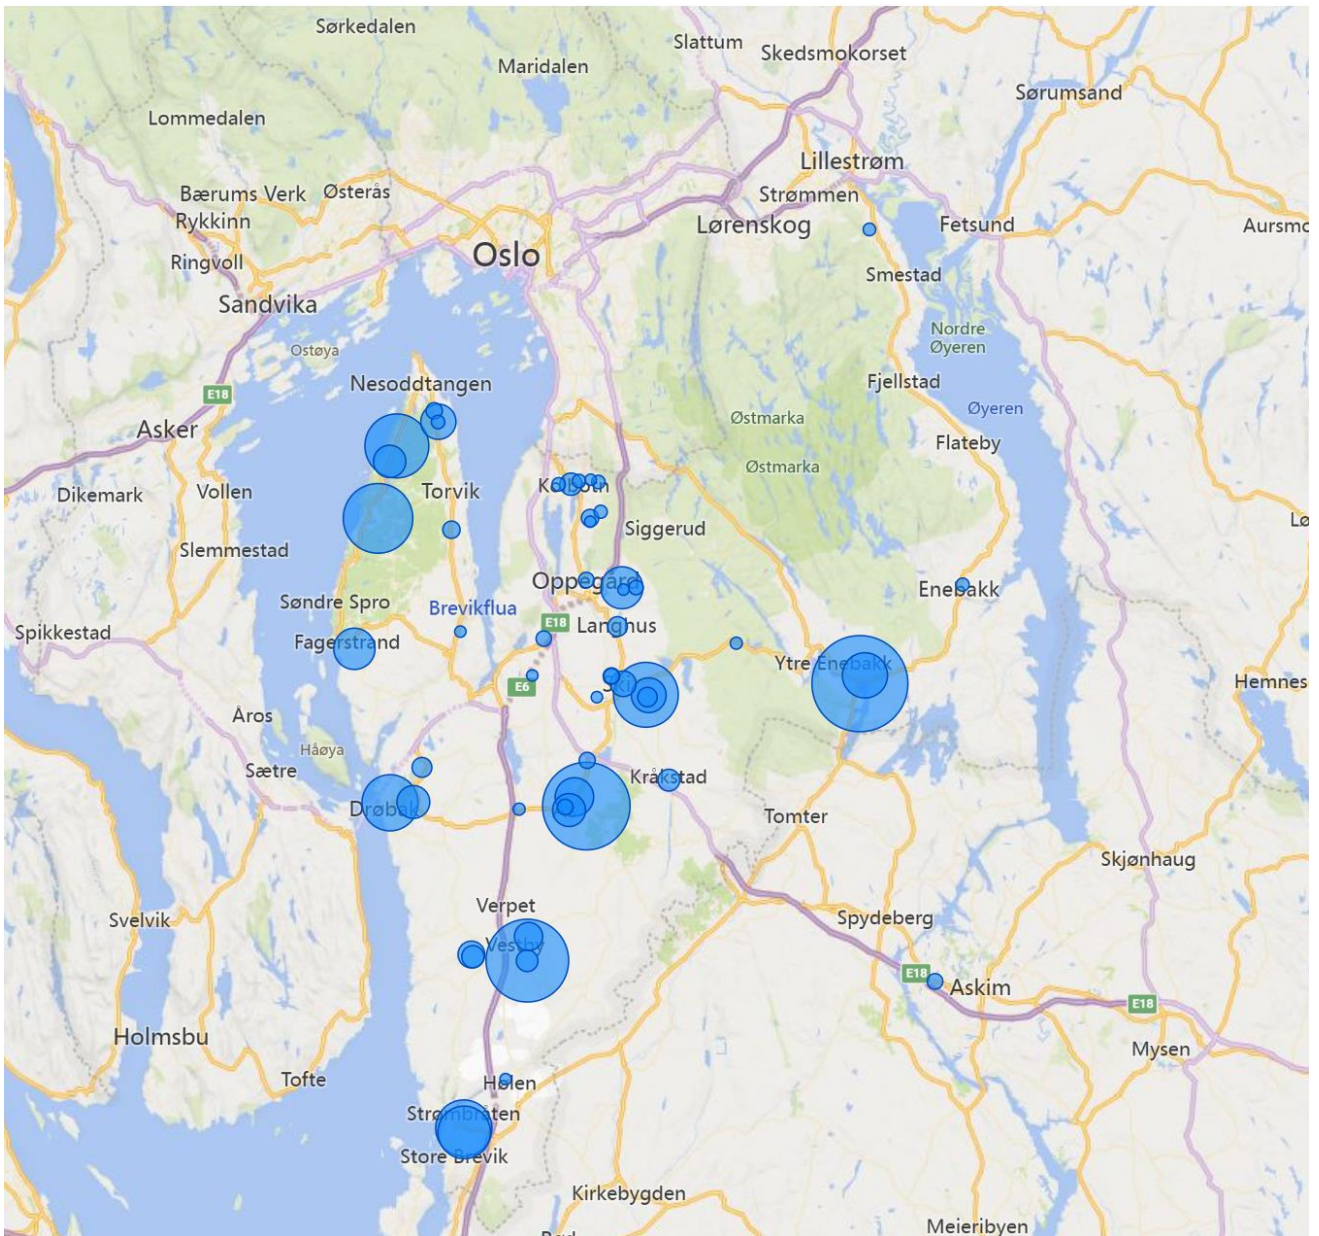

Bilag 1.3 Statistikk
Minibusstjenester Follo 2025

FLØYSBONN SKOLE	20
JAER SKOLE	20
FORSTERKET SKOLETILBUD - AVD HEBEKK	16
RUDOLF STEINERSKOLEN NESODDEN	15
STEINERSKOLEN I ÅS	14
GREVERUD SKOLE	12
SEIERSBORG VGS FOLLO	12
STEINERSKOLEN I ASKIM	12
HEBEKK SKOLE	11
SJØSKOGEN SKOLE	11
FORSTERKET SKOLETILBUD - AVD SKOGSLAND	8
KOLBOTN SKOLE	5
NESODDEN V.G.S	5
TÅRNÅSEN SKOLE	5
VASSBONN SKOLE	5
KIRKEBYGDEN BARNE- OG UNGDOMSSKOLE I ENEBAKK	4
WANG UNG FOLLO	4
RÆLINGEN V.G.S	3
BRØNNERUD SKOLE	2
FORSTERKET SKOLETILBUD - AVD GJEDSØ	2
SKI SKOLE	2
DAL SKOLE FROGN	1
FINSTAD SKOLE	1
FORSTERKET SKOLETILBUD - AVD SOFIEMYRÅSEN	1
HAUGJORDET UNGDOMSSKOLE	1
HELLERASTEN SKOLE	1
HØLEN SKOLE	1
NORDBY SKOLE	1

3 Kart med lokasjon på skoler

3.1.1.1 Kartet viser lokasjoner på skoler, der boblestørrelsen viser antall turer til/fra i 2023.

Merk at bobler som ligger utenfor kommunene i Follo, skyldes at elever har bostedsadresse i Follo, men går på skole utenfor distriktet.

Bilag 1.3 Statistikk Minibusstjenester Follo 2025

3.1.1.2 Kartet viser lokasjoner på skoler, der boblestørrelsen viser antall turer til/fra i 2024.

Merk at bobler som ligger utenfor kommunene i Follo, skyldes at elever har bostedsadresse i Follo, men går på skole utenfor distriktet.