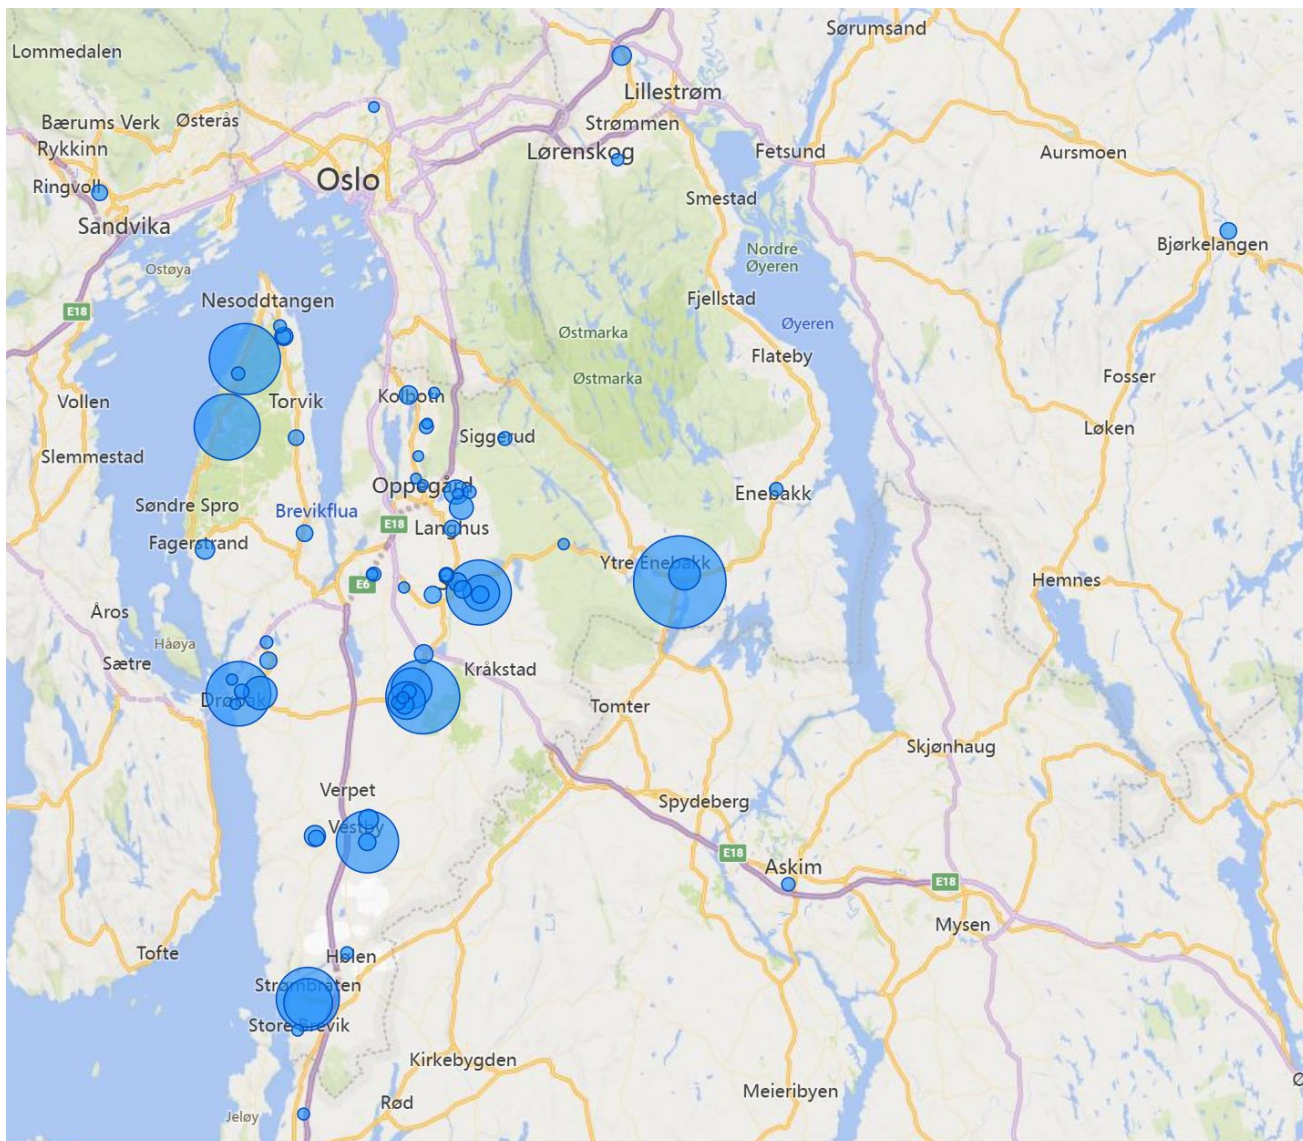

Bilag 1.3 Statistikk
Minibusstjenester Follo 2025

KIRKEPARKEN VGS	1
NYDALEN VGS	1
ØSTLI SKOLE	1
SOFIEMYRTOPPEN SKOLE AVD SOFIEMYR	1

2.1.1.2 Tabellen viser skolene med antall turer i 2024 (januar til og med juni).

Antall tur for første 6 mnd i 2024: 14 949 turer

Skolenavn	_Antall_turer
	2024 (fra Jan til Jun)
YTRE ENEBAKK SKOLE	2536
VESTBY SKOLE	1811
FJELLSTRAND SKOLE	1221
RUSTAD SKOLE	1066
DRØMTORP V.G.S, AVD ANOLITTEN	1033
BJØRNEMYR SKOLE AVDELING LILLEBJØRN	1000
RUSTAD SKOLE, AVD RUSTADTUNET	994
SON SKOLE	738
DRØBAK SKOLE AVDELING REGNBUEEN	734
GREVLINGEN SKOLE	626
MJÆR UNGDOMSSKOLE	430
FOLLO BARNE OG UNGDOMSKOLE	356
BAKKELØKKA UNGDOMSSKOLE	340
ÅS UNGDOMSSKOLE	281
NESODDEN V.G.S, TILRETTELAGT AVDELING	222
DRØMTORP V.G.S	214
ÅS V.G.S	184
DYRLØKKEÅSEN SKOLE	182
ALVÆRN UNGDOMSSKOLE	175
VESTBY V.G.S	118
VESTBY VOKSENOPPLÆRING	100
SKI UNGDOMSSKOLE	84
BJØRLIEN SKOLE	54
NORDRE FOLLO KVALIFISERINGSSENTER	54
KRÅKSTAD SKOLE	50
VESTBY UNGDOMSSKOLE	49
HEER SKOLE	35
LANGHUS SKOLE	34
DRØMTORP V.G.S, AVD MECA	33

Bilag 1.3 Statistikk
Minibusstjenester Follo 2025

FLØYSBONN SKOLE	20
JAER SKOLE	20
FORSTERKET SKOLETILBUD - AVD HEBEKK	16
RUDOLF STEINERSKOLEN NESODDEN	15
STEINERSKOLEN I ÅS	14
GREVERUD SKOLE	12
SEIERSBORG VGS FOLLO	12
STEINERSKOLEN I ASKIM	12
HEBEKK SKOLE	11
SJØSKOGEN SKOLE	11
FORSTERKET SKOLETILBUD - AVD SKOGSLAND	8
KOLBOTN SKOLE	5
NESODDEN V.G.S	5
TÅRNÅSEN SKOLE	5
VASSBONN SKOLE	5
KIRKEBYGDEN BARNE- OG UNGDOMSSKOLE I ENEBAKK	4
WANG UNG FOLLO	4
RÆLINGEN V.G.S	3
BRØNNERUD SKOLE	2
FORSTERKET SKOLETILBUD - AVD GJEDSØ	2
SKI SKOLE	2
DAL SKOLE FROGN	1
FINSTAD SKOLE	1
FORSTERKET SKOLETILBUD - AVD SOFIEMYRÅSEN	1
HAUGJORDET UNGDOMSSKOLE	1
HELLERASTEN SKOLE	1
HØLEN SKOLE	1
NORDBY SKOLE	1

3 Kart med lokasjon på skoler

3.1.1.1 Kartet viser lokasjoner på skoler, der boblestørrelsen viser antall turer til/fra i 2023.

Merk at bobler som ligger utenfor kommunene i Follo, skyldes at elever har bostedsadresse i Follo, men går på skole utenfor distriktet.