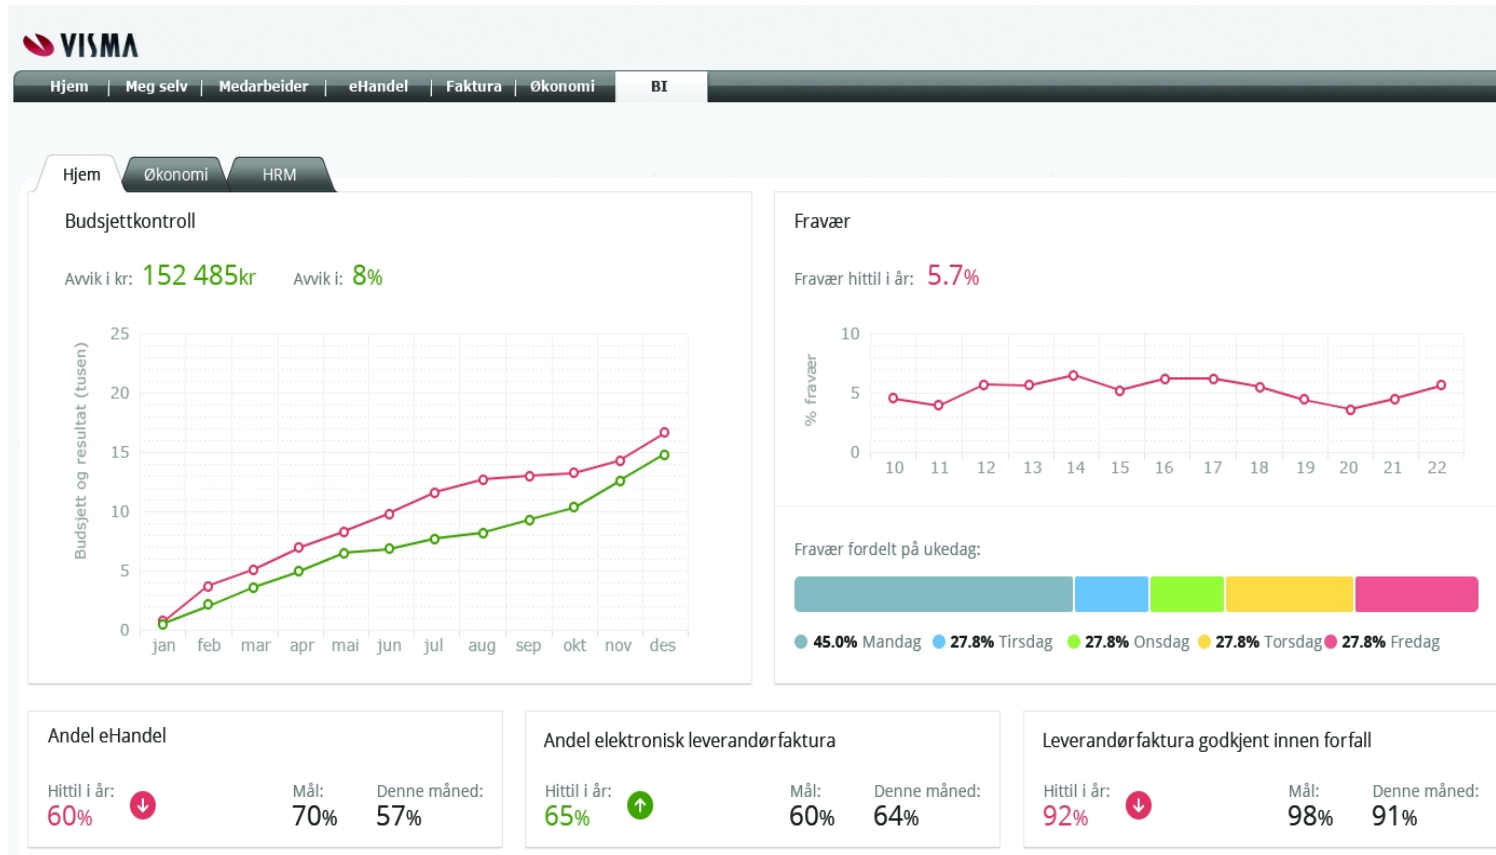

Skybasert

Brukervennlig

Support på mange språk

Solid malverk

Integrert

Enterprise BI | Styring og Analyse

- Nøkkelklar løsning
- Samhandling på tvers av virksomheter
- Mobil plattform
- Skyløsning

Respect
Reliability
Innovation
Competence
Team spirit