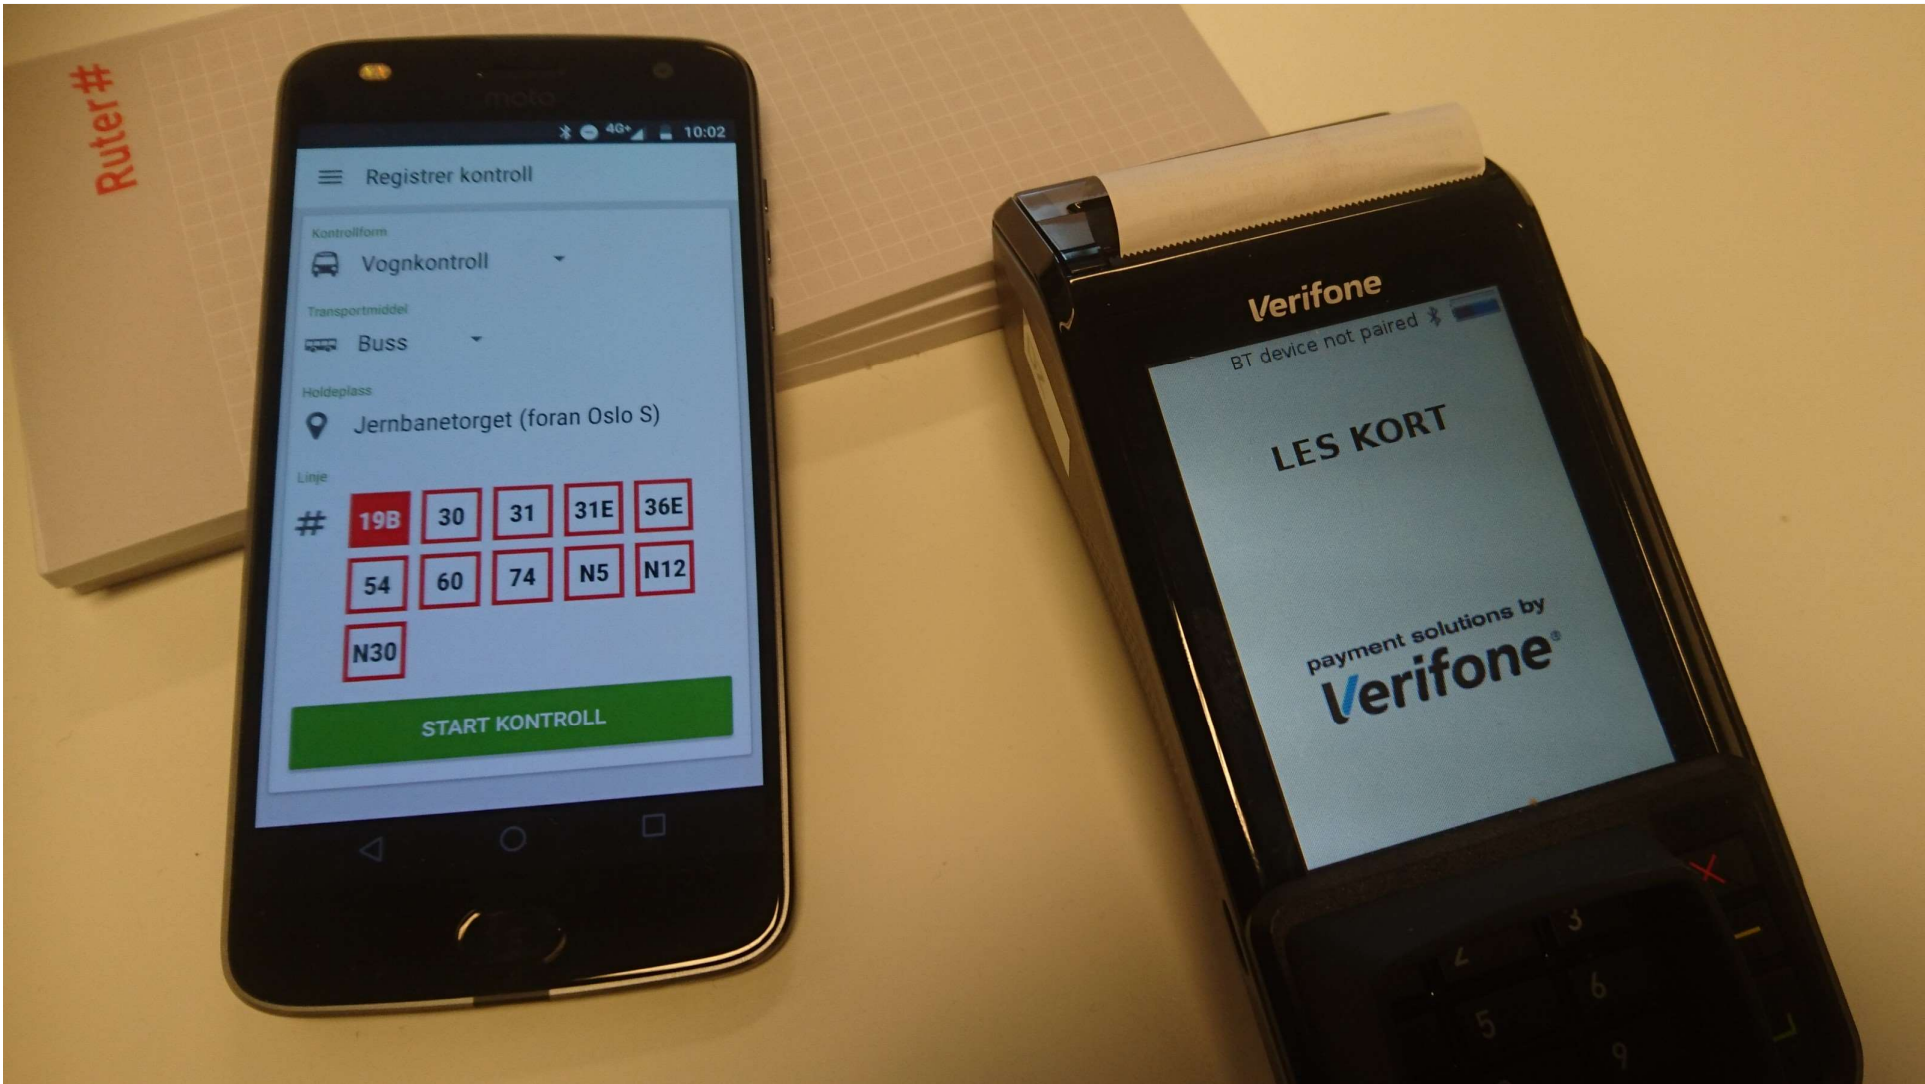

Ruter #

Registrer kontroll

Kontrollform
Vognkontroll

Transportmiddel
Buss

Holdeplass
Jernbanetorget (foran Oslo S)

Linje
19B 30 31 31E 36E
54 60 74 N5 N12
N30

START KONTROLL

Verifone

BT device not paired

LES KORT

payment solutions by
Verifone