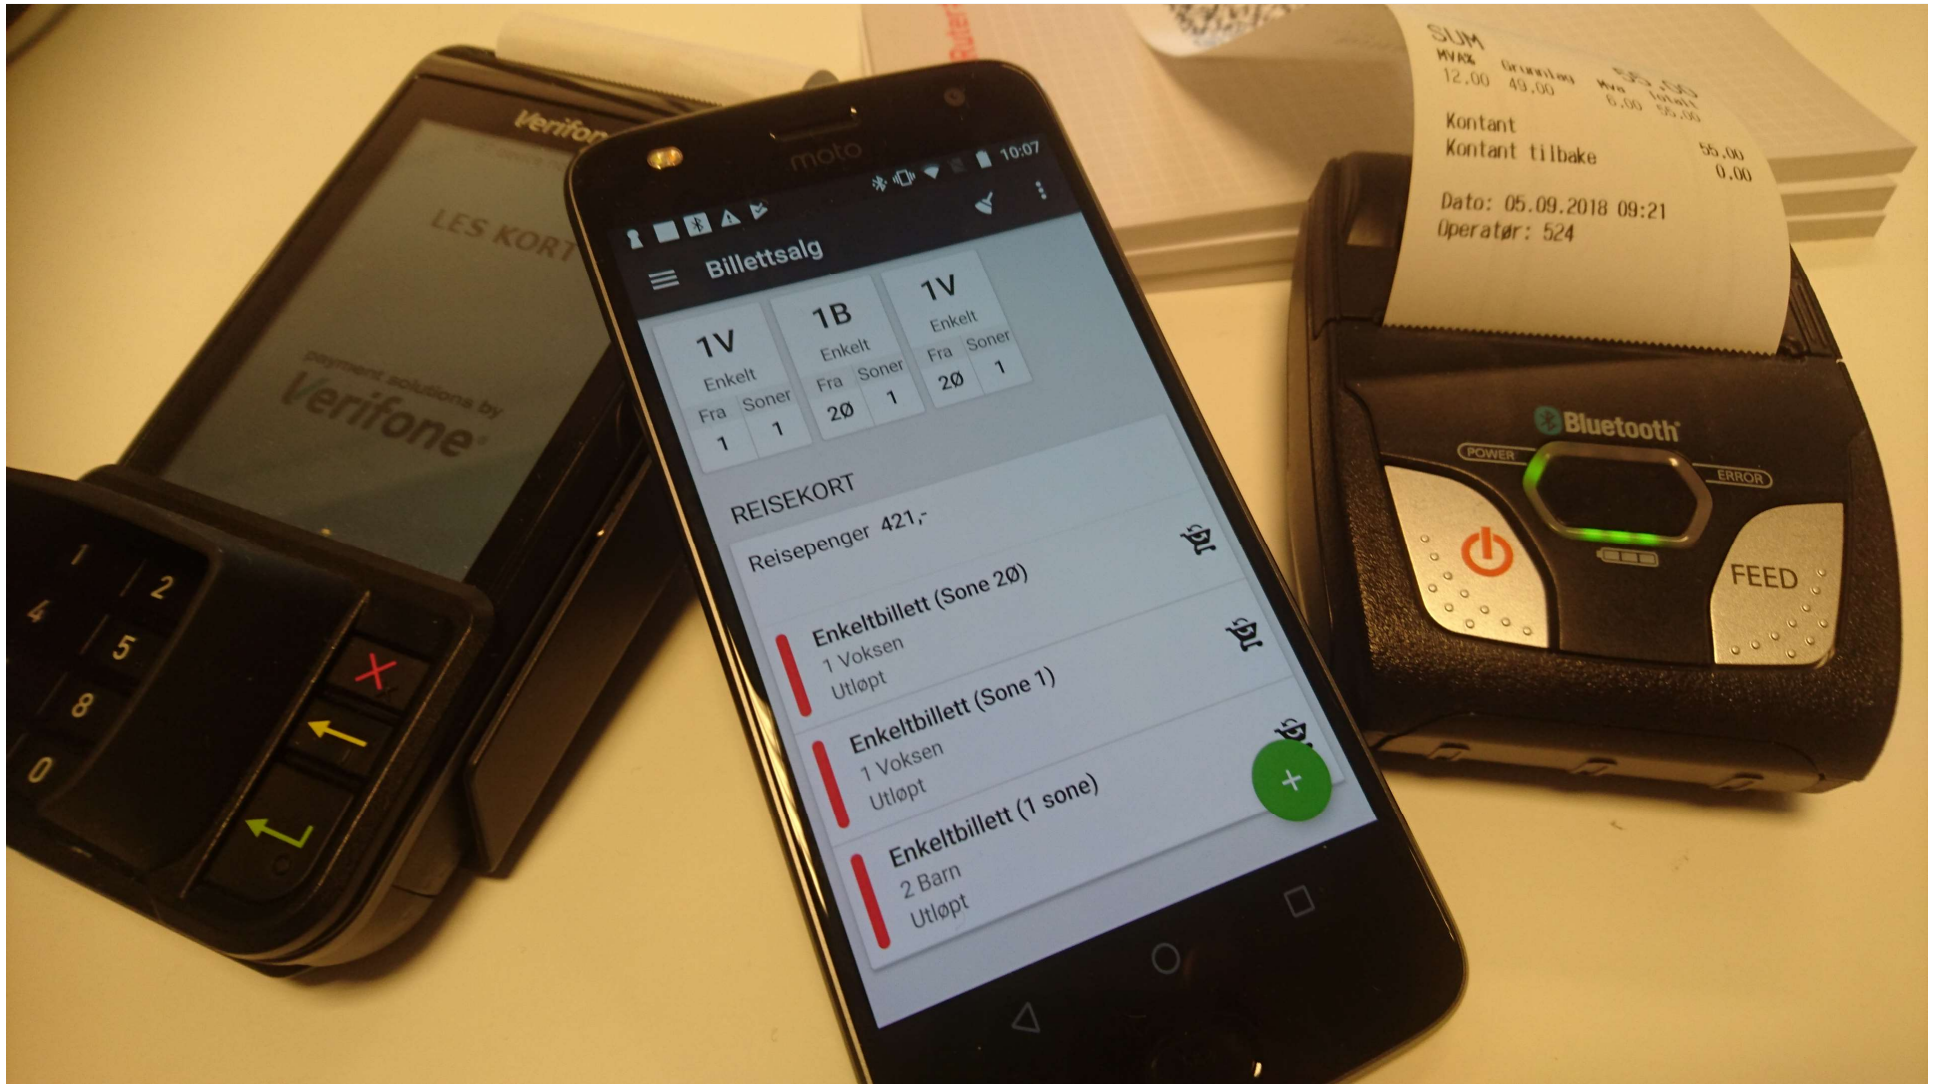

Kontrollform
Vognkontroll

Transportmiddel
Buss

Holdeplass
Jernbanetorget (foran Oslo S)

Linje
19B 30 31 31E 36E
54 60 74 N5 N12
N30

START KONTROLL

Verifone

BT device not paired

LES KORT

payment solutions by
Verifone

Billettsalg

1V		1B		1V	
Enkelt		Enkelt		Enkelt	
Fra	Soner	Fra	Soner	Fra	Soner
1	1	20	1	20	1

REISEKORT

Reisepenger 421,-

Enkeltbillett (Sone 20)
1 Voksen
Utløpt

Enkeltbillett (Sone 1)
1 Voksen
Utløpt