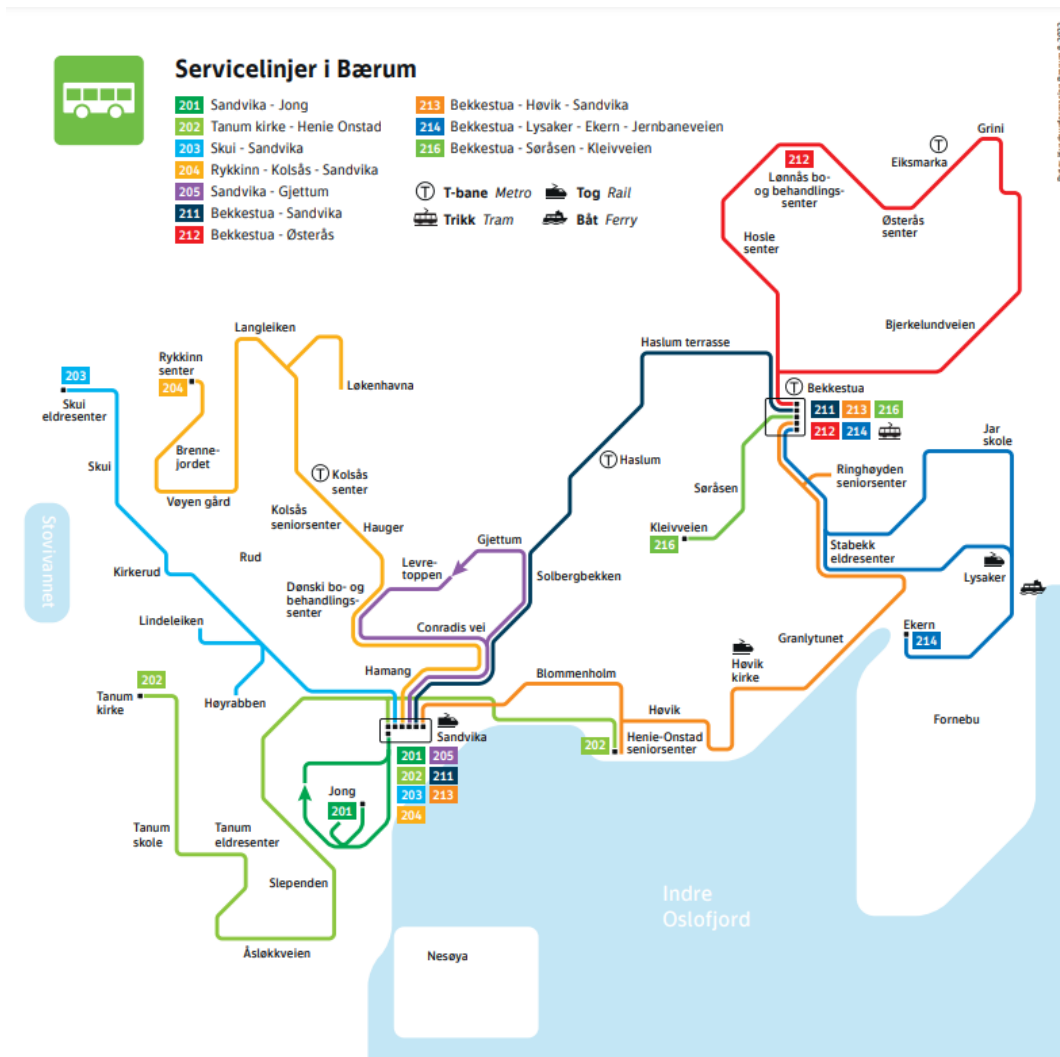

a = Kjøres ikke romjul, påske og sommerferien.

298 Vetre - Konglungen

Gyldig fra: 04.07.2022

Stoppestedsliste

Sone	Stopp	Min
2V	Vetre	00
2V	Gatåsen	01
2V	Spira	02
2V	Gamle Konglungvei	03
2V	Konglungen	04

3 Servicelinjer Bærum

3.1 Linjekart Bærum

3.2 Rutetabell Bærum

201 Sandvika - Jong

Gyldig fra: 04.07.2022

Mandag - fredag Monday - Friday

	Sandvika bussterminal	Sandvika storsenter	Konvalla	Jongsstubben	Måneveien	Kampebråten	Sandvika storsenter	Bærum rådhus	Sandvika bussterminal
	0930	0933	0936	0940	0945	0946	0948		
	1110	1114	1118	1121	1124	1128	1133	1134	1136
	1250	1254	1258	1301	1304	1308	1313	1313	1313