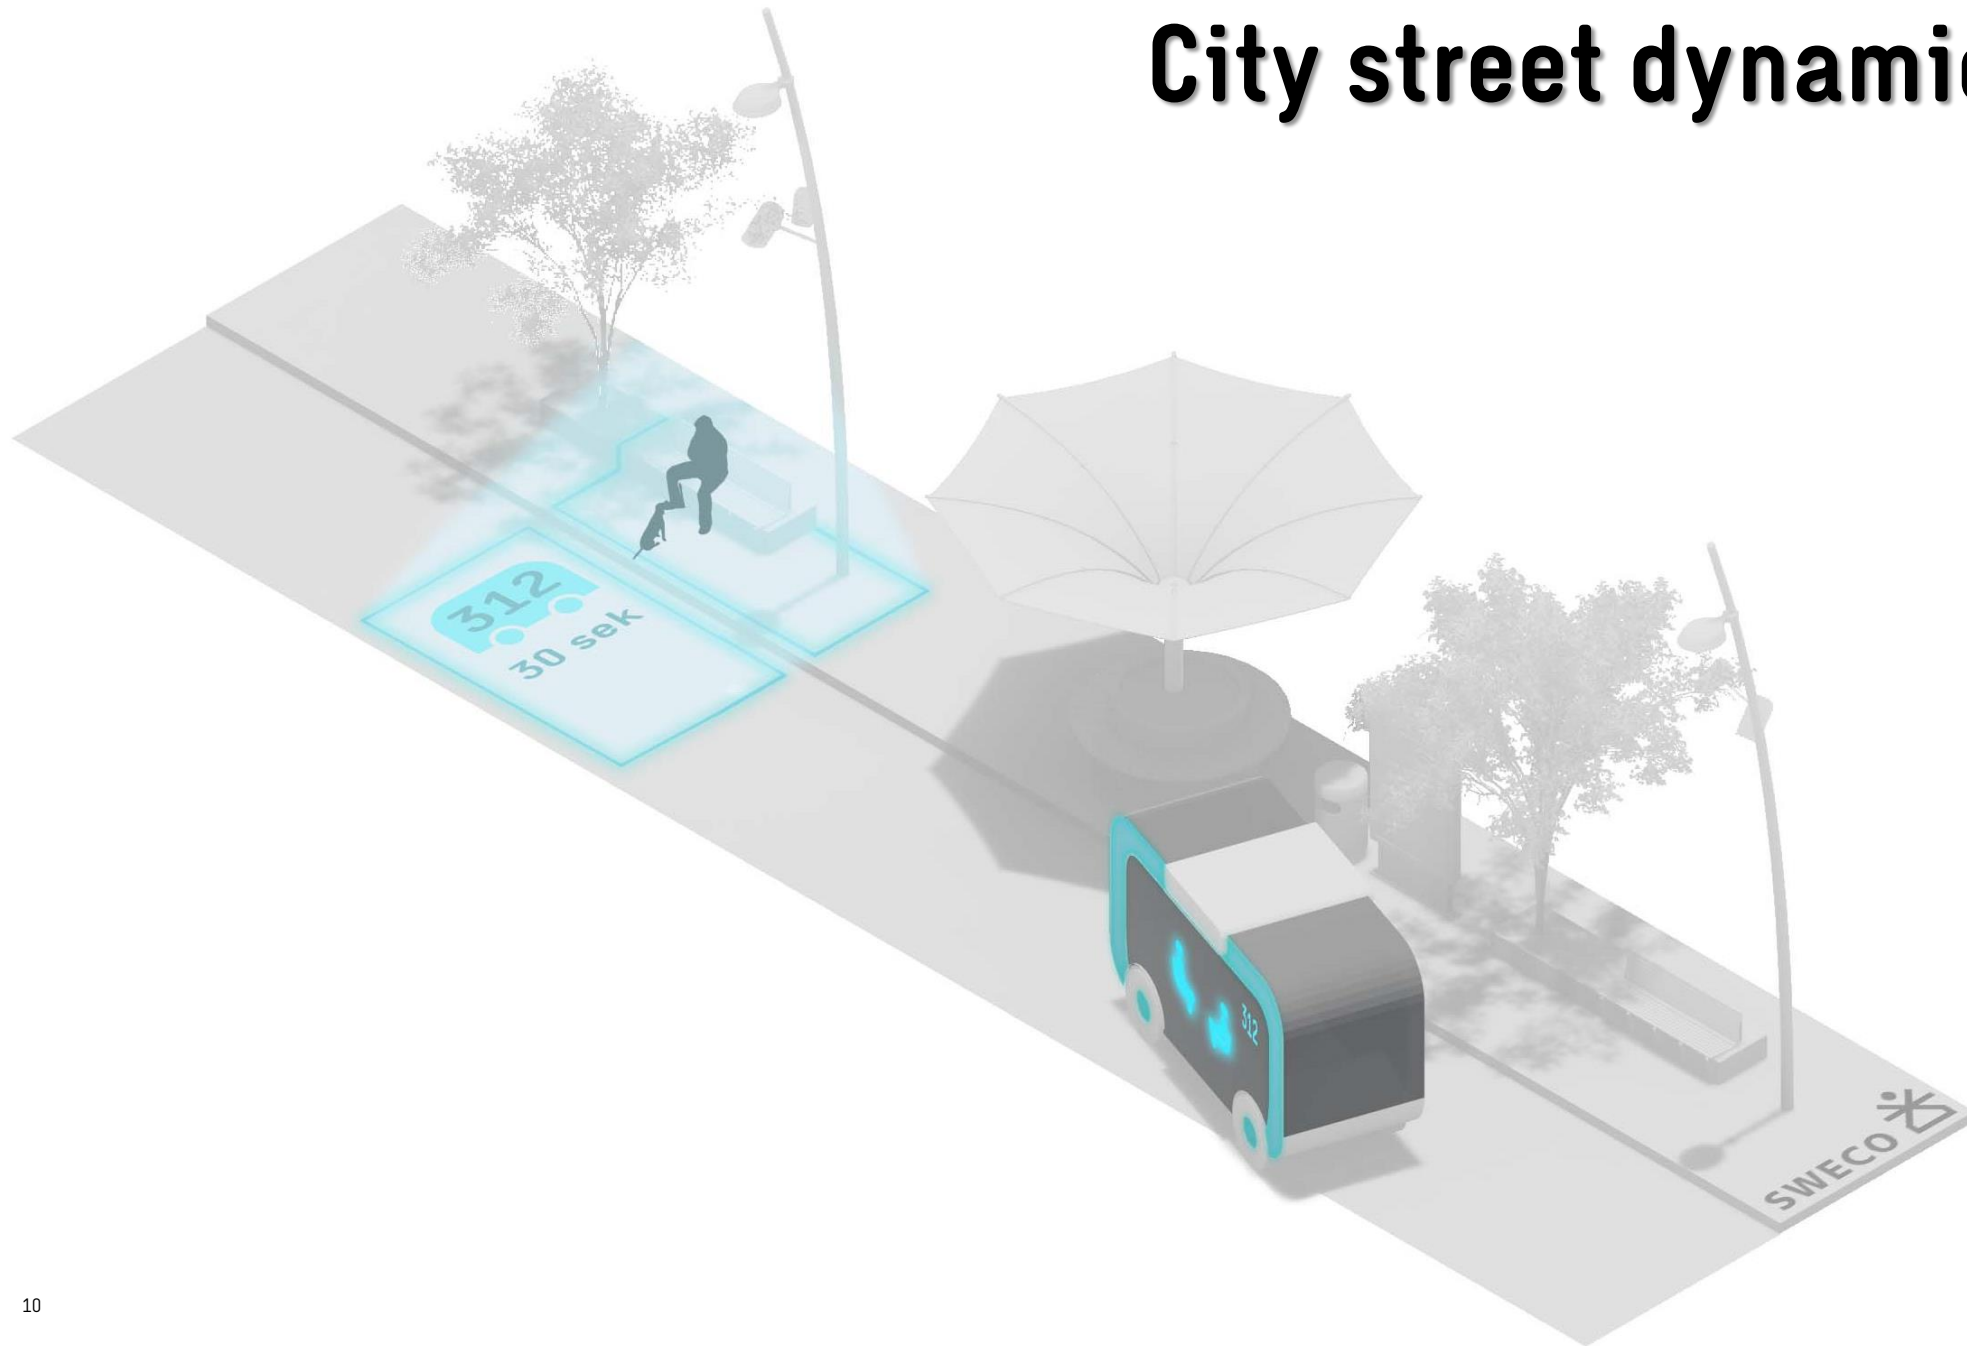

312 ... nå
313 ... 2 min
314 ... 4 min

C1

City street fixed PUDO

Statisk PUDO
(lomme)

Leskur

Informasjon

City street dynamic PUDO

Residential area dynamic PUDO

Dynamisk
PUDO

Kommunikasjon via
personlig utstyr

312

SWECO