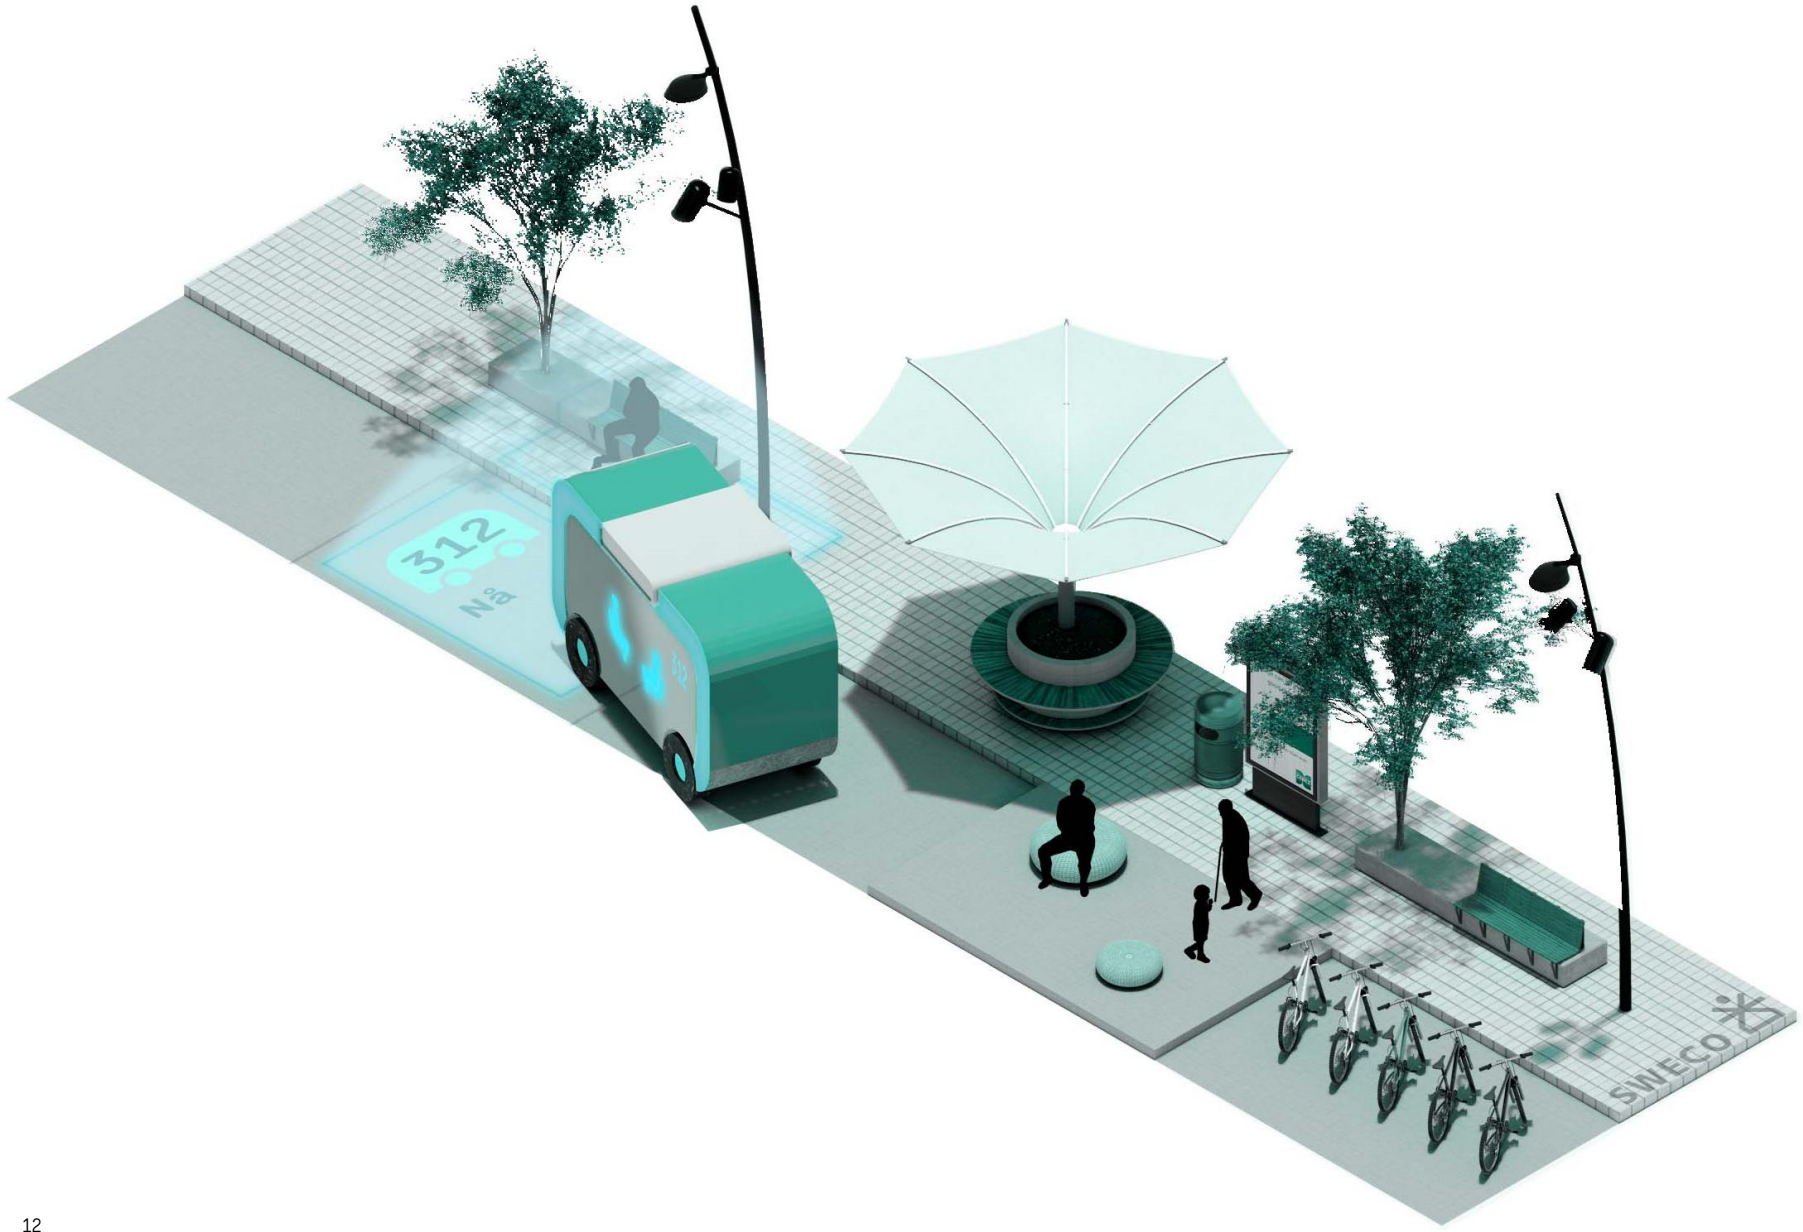

312 ... nå
313 ... 2 min
314 ... 4 min

C1

City street fixed PUDO

Statisk PUDO
(lomme)

Leskur

Informasjon

City street dynamic PUDO

Residential area dynamic PUDO

Dynamisk
PUDO

Kommunikasjon via
personlig utstyr

312

SWECO