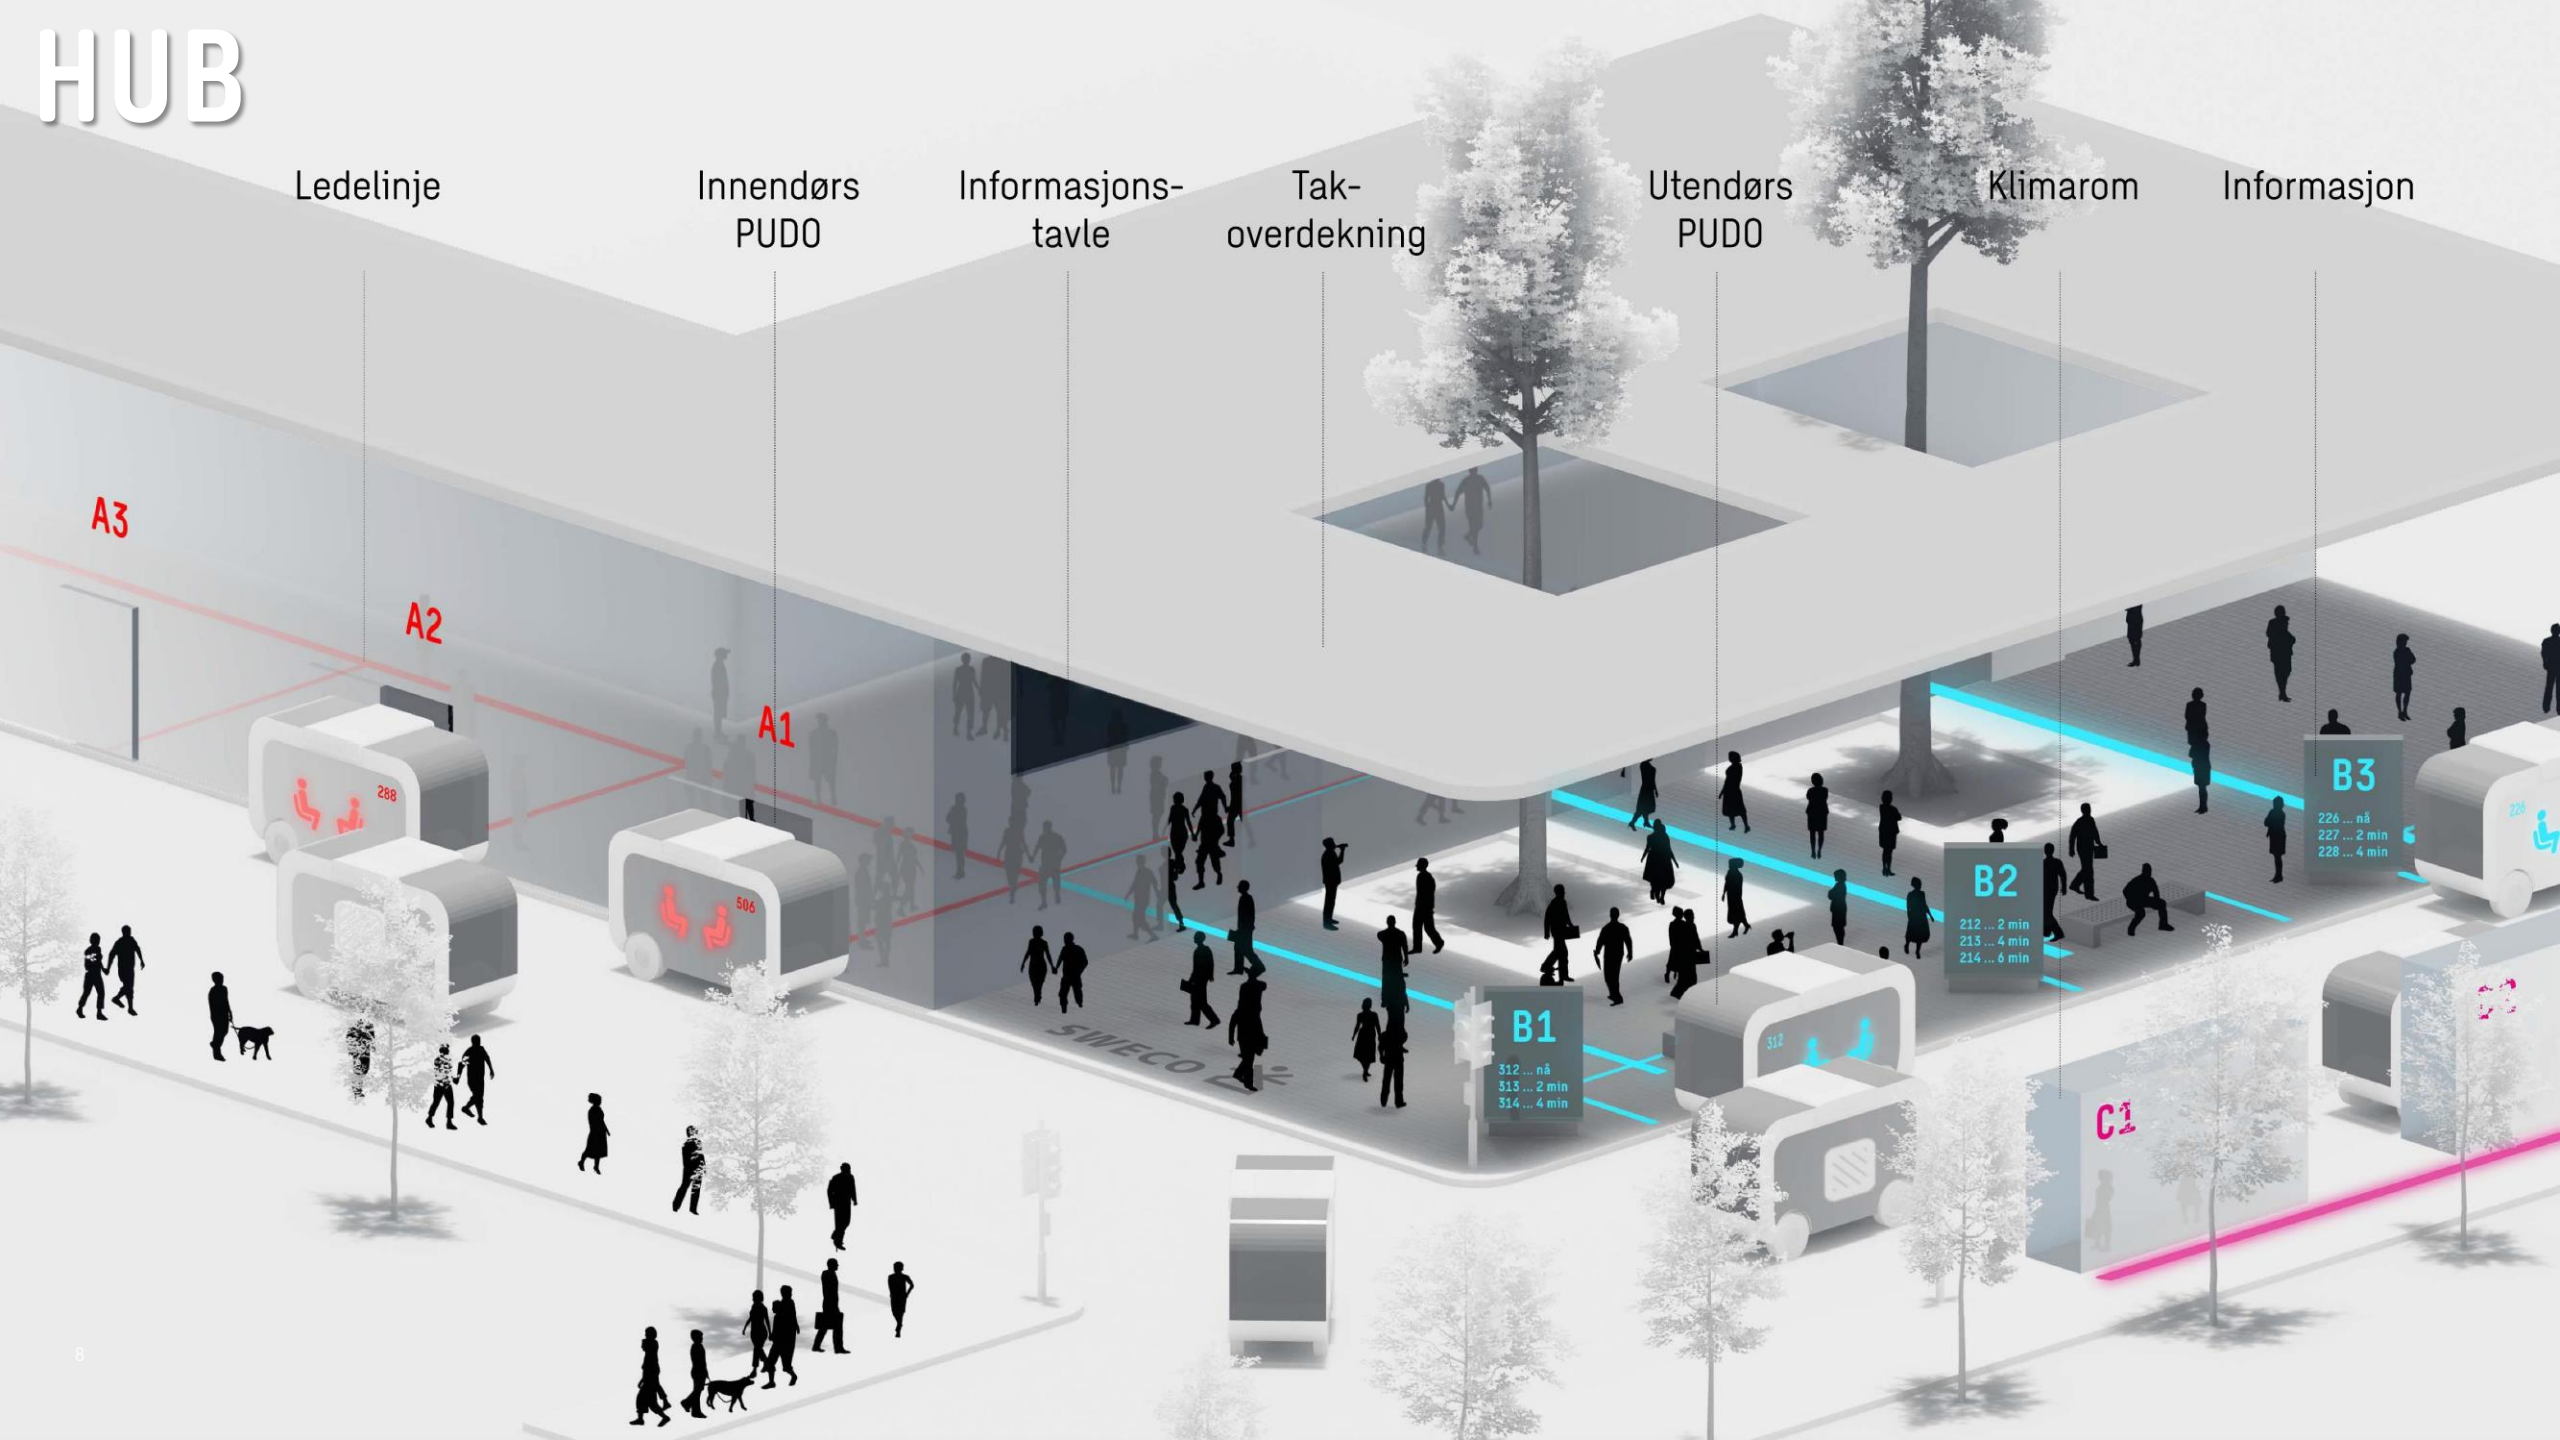

Future street ?

Fixed/ dynamic PUDOs

Fixed PUDO :

- High traffic volume
- Fixed route/ line

Dynamic PUDO

Dynamic use

City street dynamic PUDO

Scene 5:
Parking mode

HUB

Ledelinje

Innendørs
PUDO

Informasjons-
tavle

Tak-
overdekning

Utendørs
PUDO

Klimarom

Informasjon

Dynamisk
PUDO

Kommunikasjon via
personlig utstyr

312

SWECO