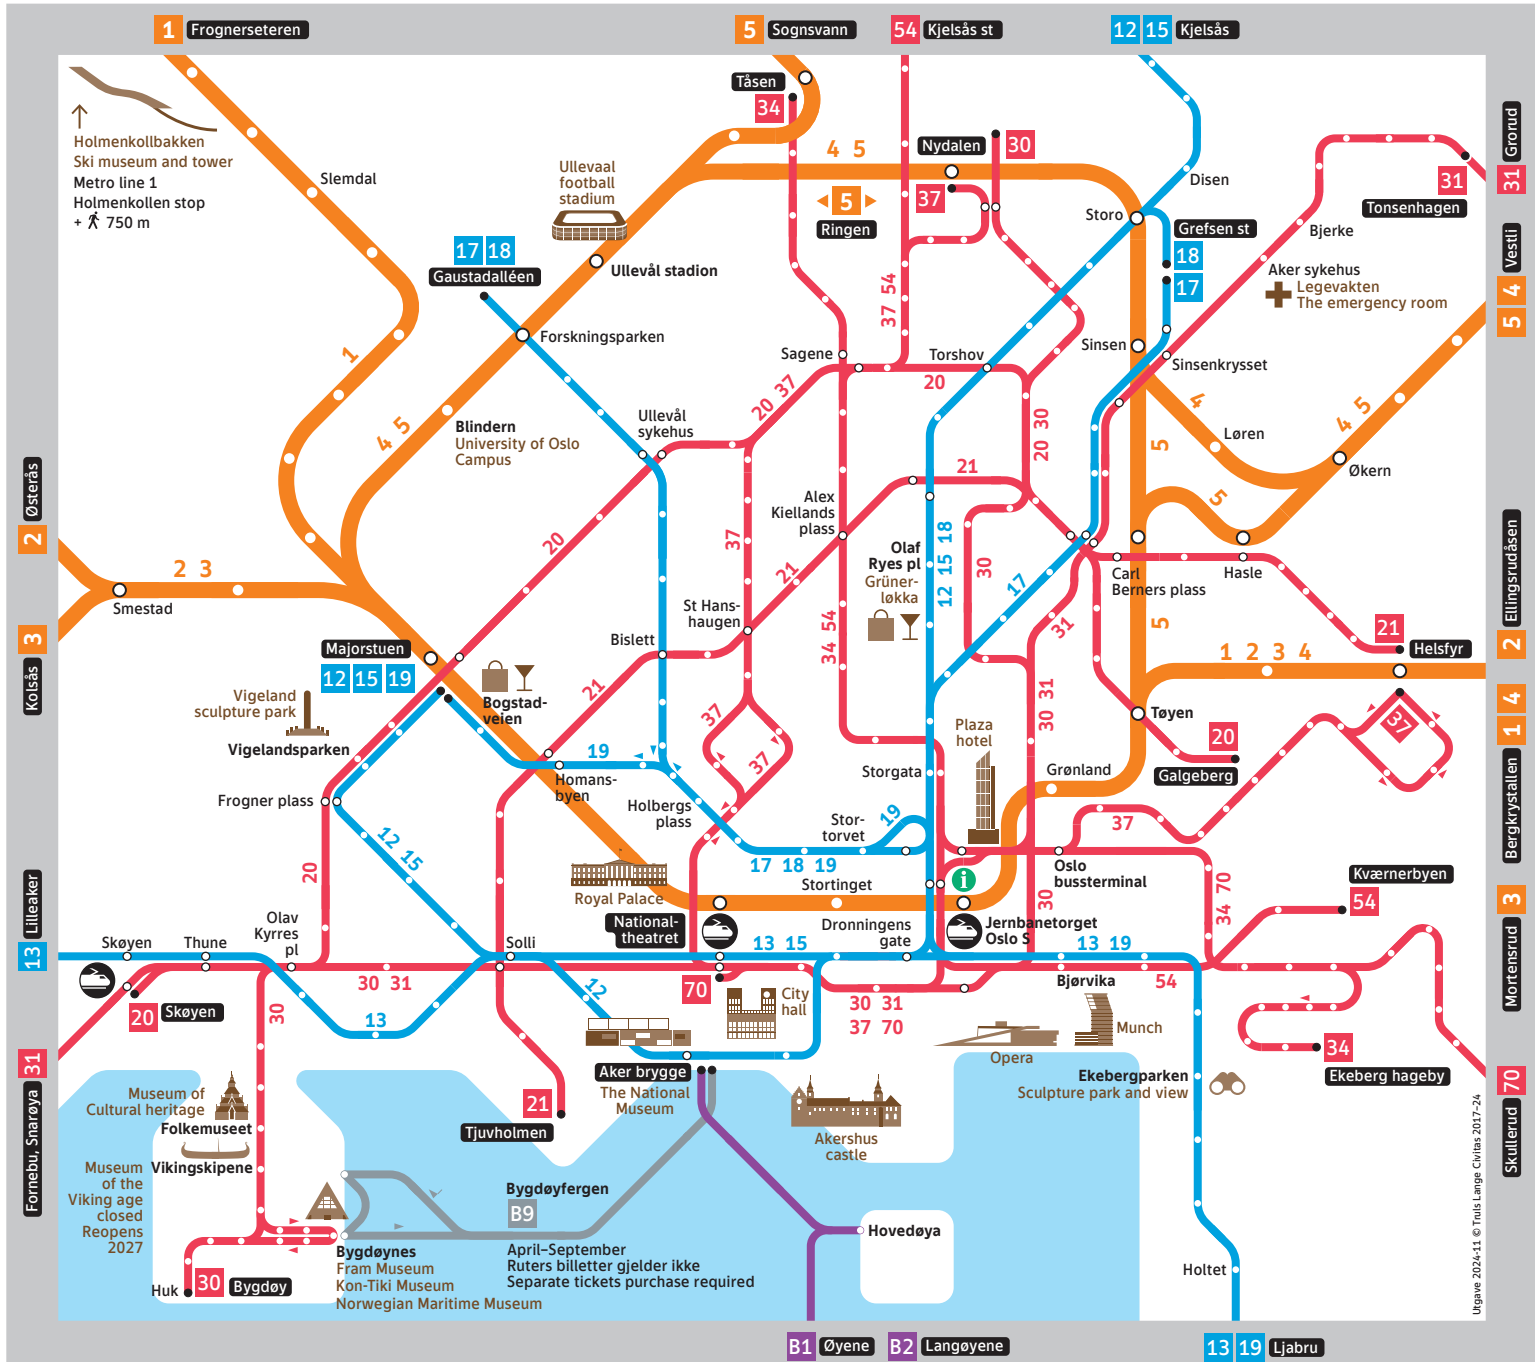

Hovedlinjer i sentrale Oslo Central Oslo key lines

Ruter#

T-bane
Metro

Trikki
Tram

Buss
Bus

Båt
Ferry

1
Hele dette kartet er innenfor sone 1
This entire map is within zone 1

ruter.no / Kundesenter Jernbanetorget
ruter.no / Customer center Jernbanetorget