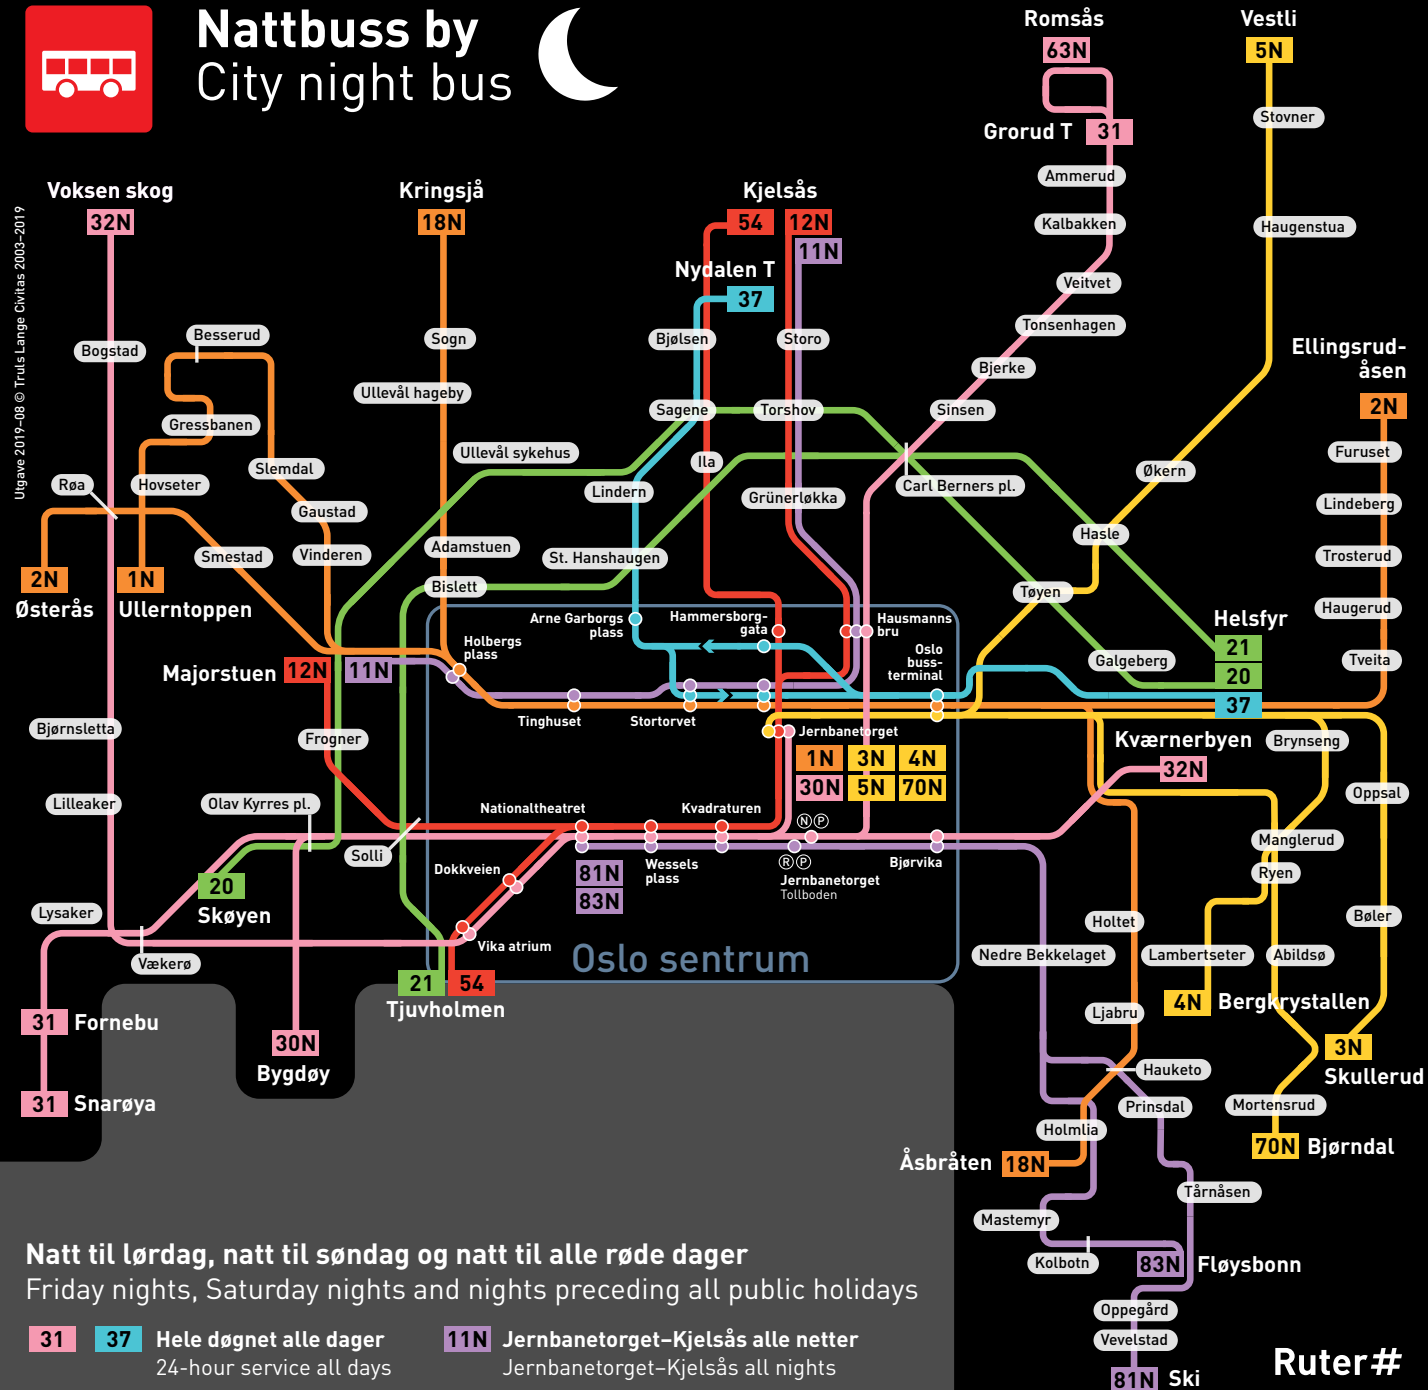

Nattbuss by City night bus

Utgave 2019-a8 © Truls Lange Civitas 2003-2019

Natt til lørdag, natt til søndag og natt til alle røde dager

Friday nights, Saturday nights and nights preceding all public holidays

31 37 Hele døgnet alle dager
24-hour service all days

11N Jernbanetorget-Kjelsås alle netter
Jernbanetorget-Kjelsås all nights

Ruter#

81N Ski