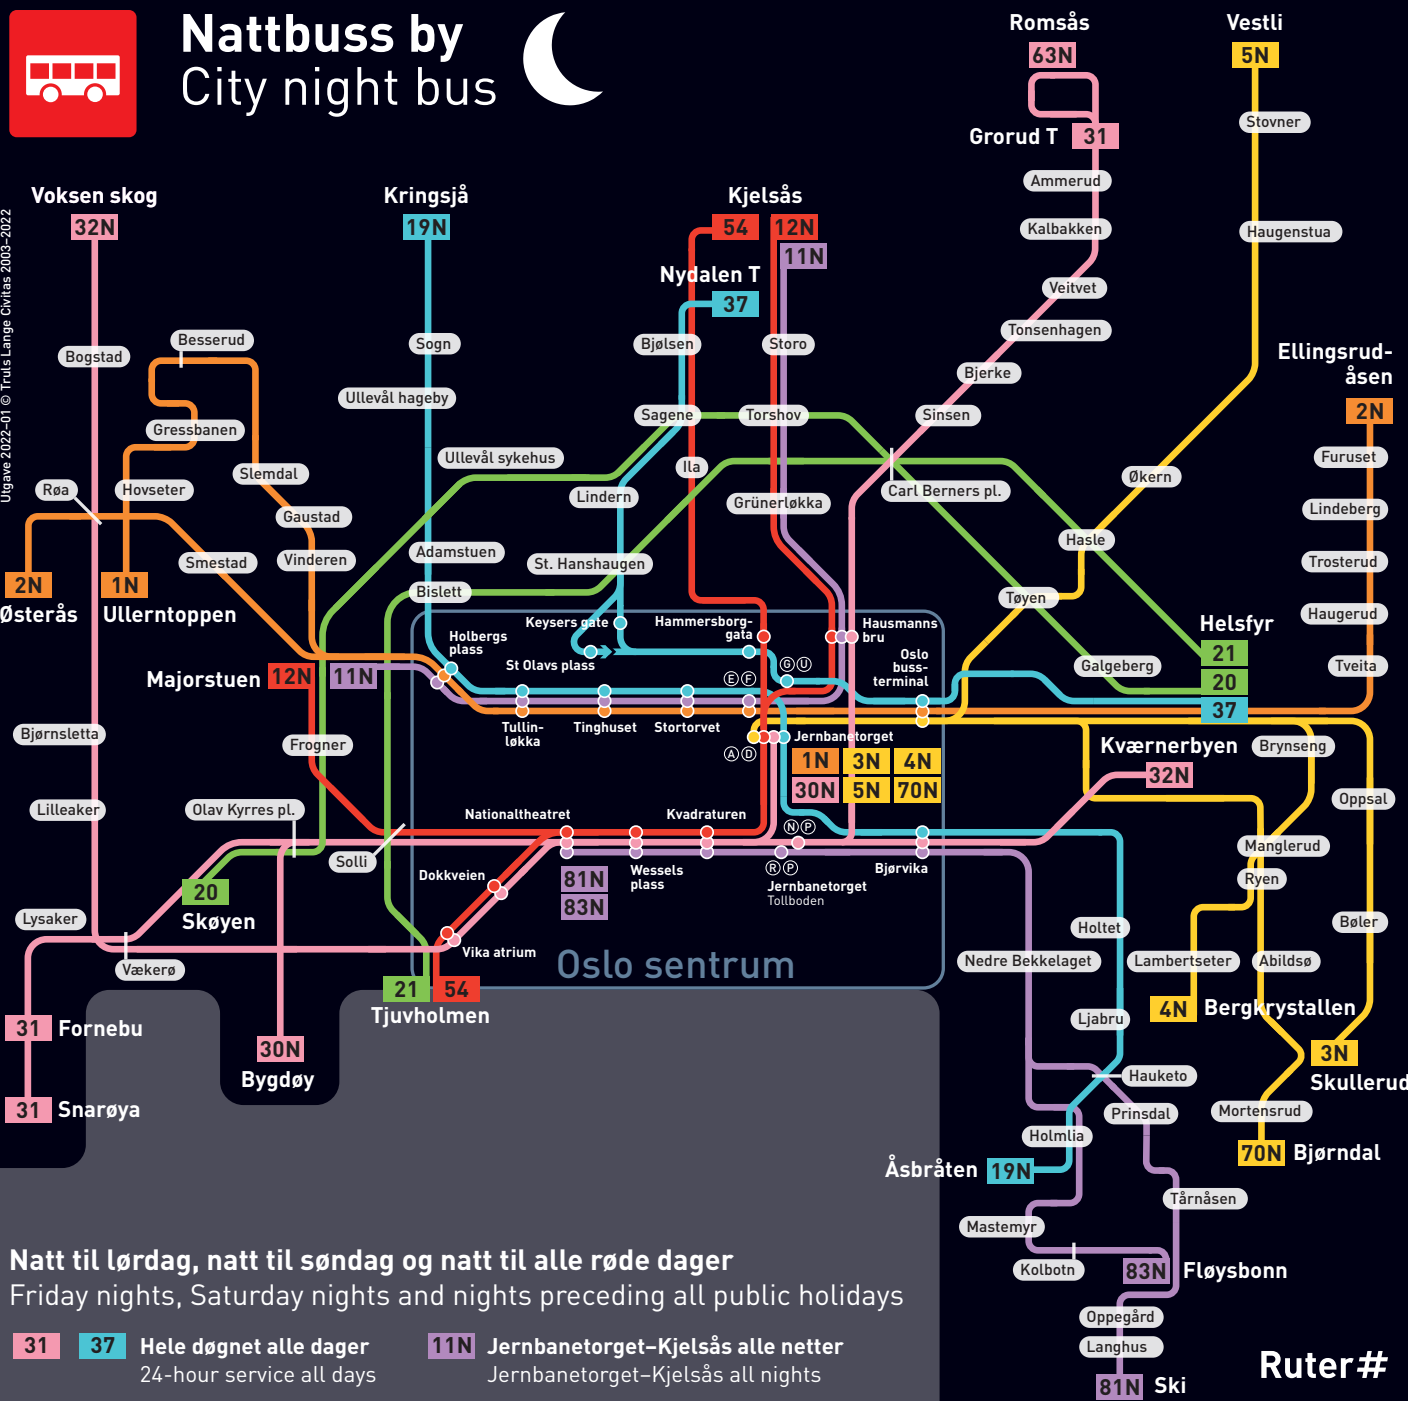

Nattbuss by City night bus

Utgave 2022-01 © Truls Lange Civitas 2003-2022

Natt til lørdag, natt til søndag og natt til alle røde dager
Friday nights, Saturday nights and nights preceding all public holidays

- 31** **37** Hele døgnet alle dager
24-hour service all days
- 11N** Jernbanetorget-Kjelsås alle netter
Jernbanetorget-Kjelsås all nights

Ruter#

81N Ski