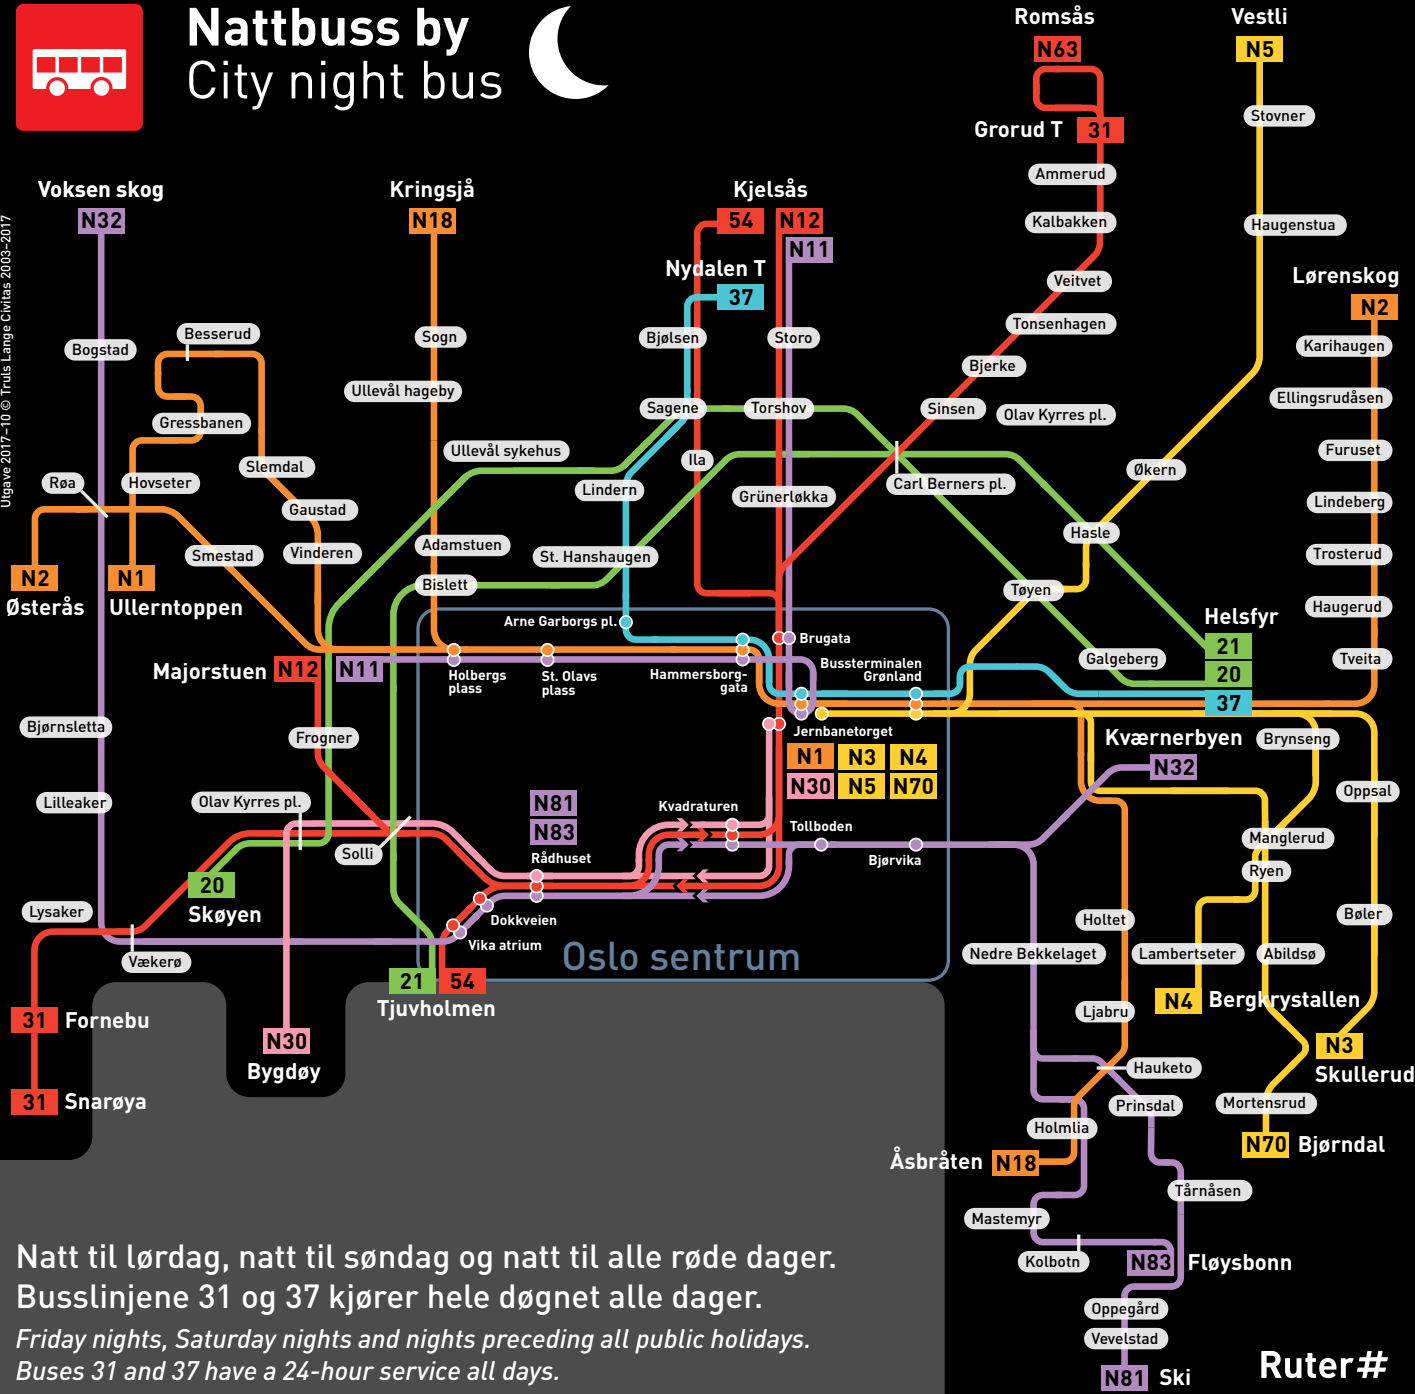

Nattbuss by City night bus

Utgave 2017-10 © Truls Langle Civitas 2003-2017

Natt til lørdag, natt til søndag og natt til alle røde dager.
 Busslinjene 31 og 37 kjører hele døgnet alle dager.
Friday nights, Saturday nights and nights preceding all public holidays.
Buses 31 and 37 have a 24-hour service all days.

Ruter#