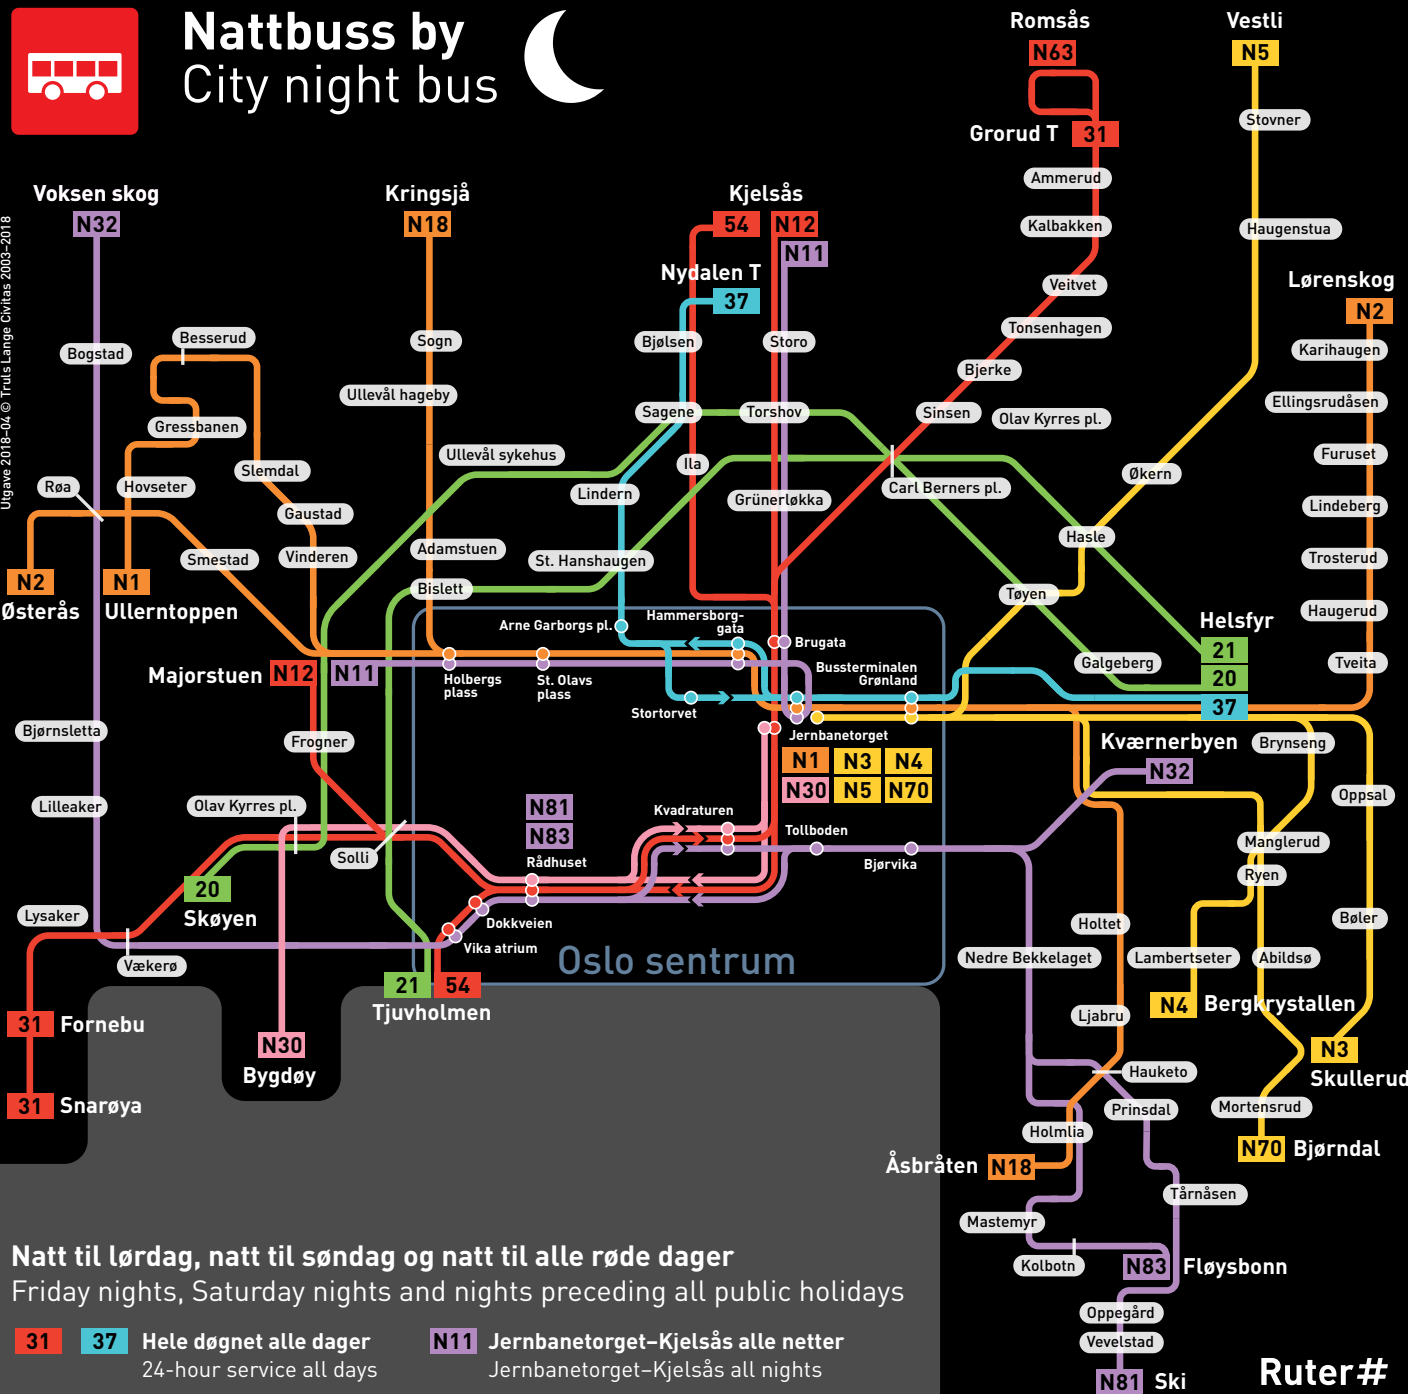

Nattbuss by City night bus

Utgave 2018-04 © Truls Lange Civitas 2003-2018

Natt til lørdag, natt til søndag og natt til alle røde dager
Friday nights, Saturday nights and nights preceding all public holidays

- 31 37** Hele døgnet alle dager
24-hour service all days
- N11** Jernbanetorget–Kjelsås alle netter
Jernbanetorget–Kjelsås all nights

Ruter#