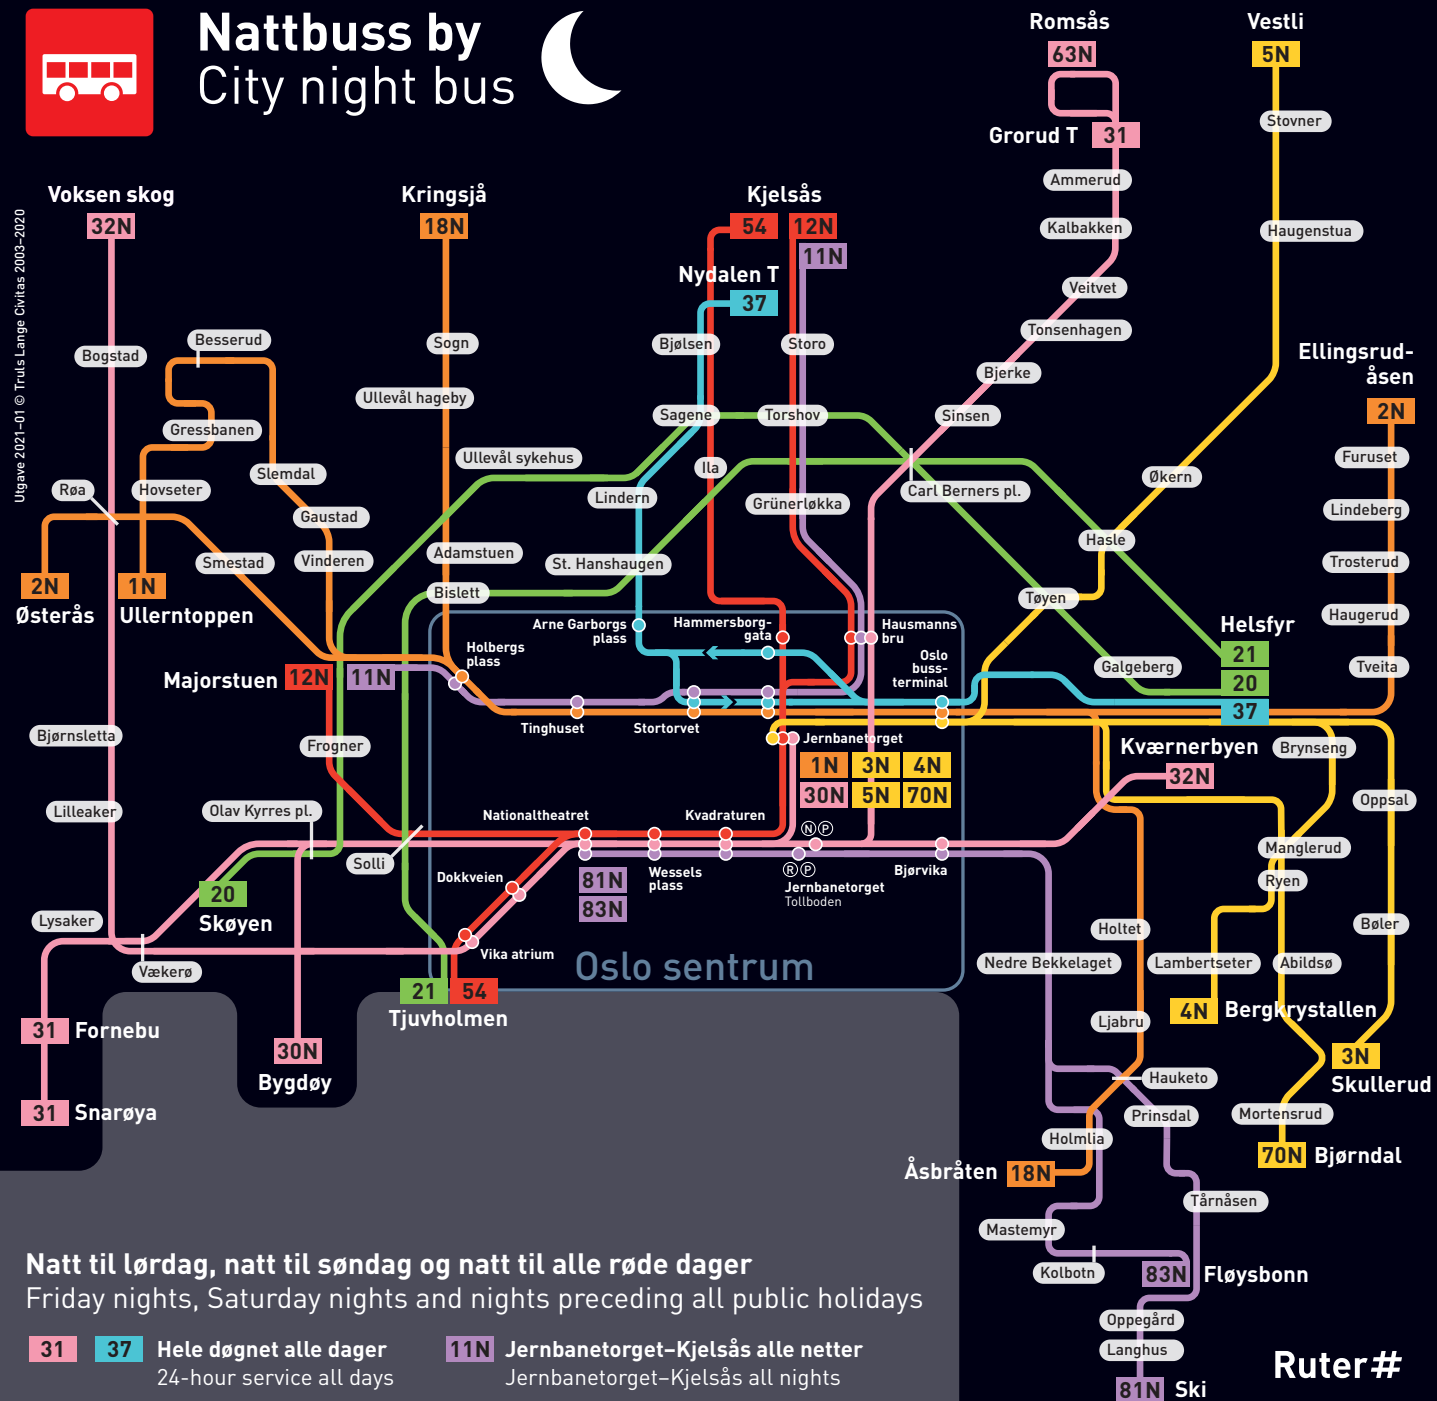

Nattbuss by City night bus

Utgave 2021-01 © Truls Lange Civitas 2003-2020

Natt til lørdag, natt til søndag og natt til alle røde dager
Friday nights, Saturday nights and nights preceding all public holidays

- 31 37** Hele døgnet alle dager
24-hour service all days
- 11N** Jernbanetorget-Kjelsås alle netter
Jernbanetorget-Kjelsås all nights

Ruter#

81N Ski