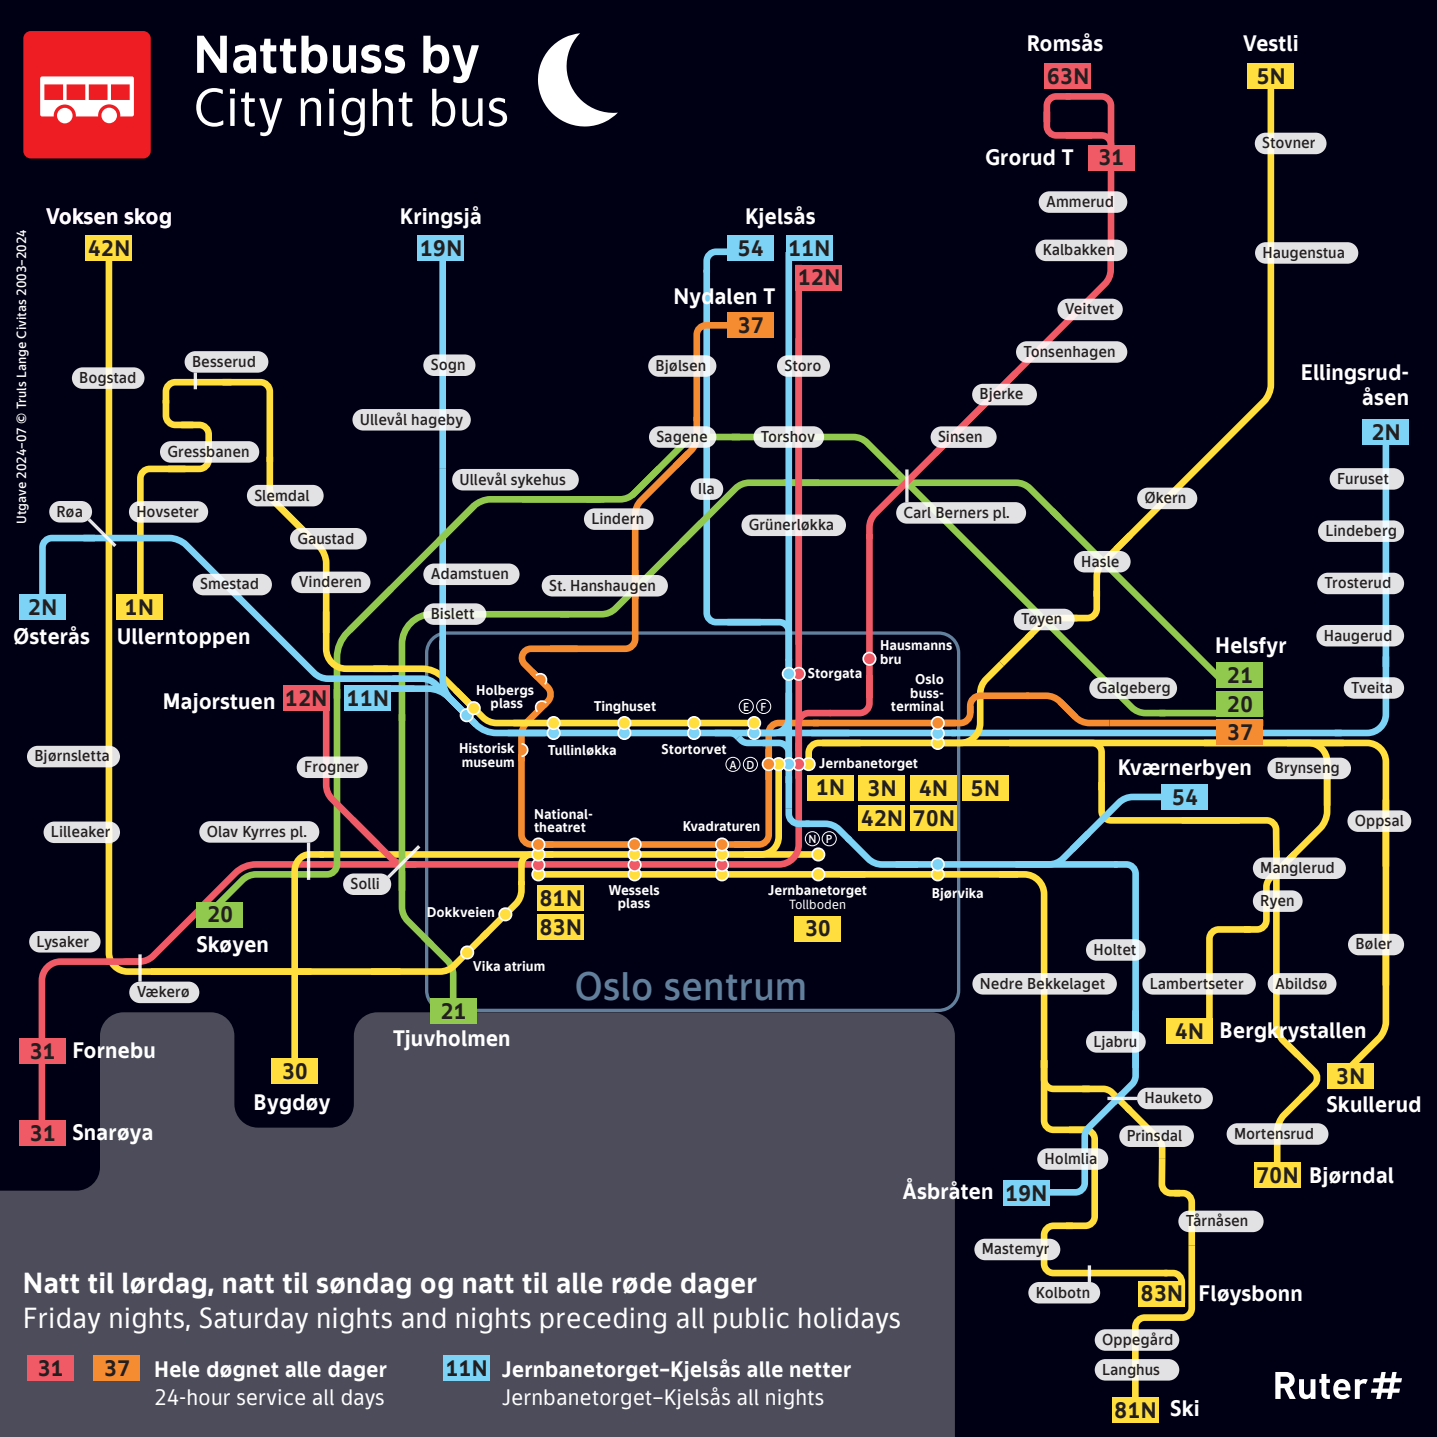

Nattbuss by City night bus

Utgave 2024-07 © Truls Lange Civitas 2003-2024

Natt til lørdag, natt til søndag og natt til alle røde dager
Friday nights, Saturday nights and nights preceding all public holidays

- 31 37 Hele døgnet alle dager
24-hour service all days
- 11N Jernbanetorget-Kjølsås alle netter
Jernbanetorget-Kjølsås all nights

Ruter#

81N Ski