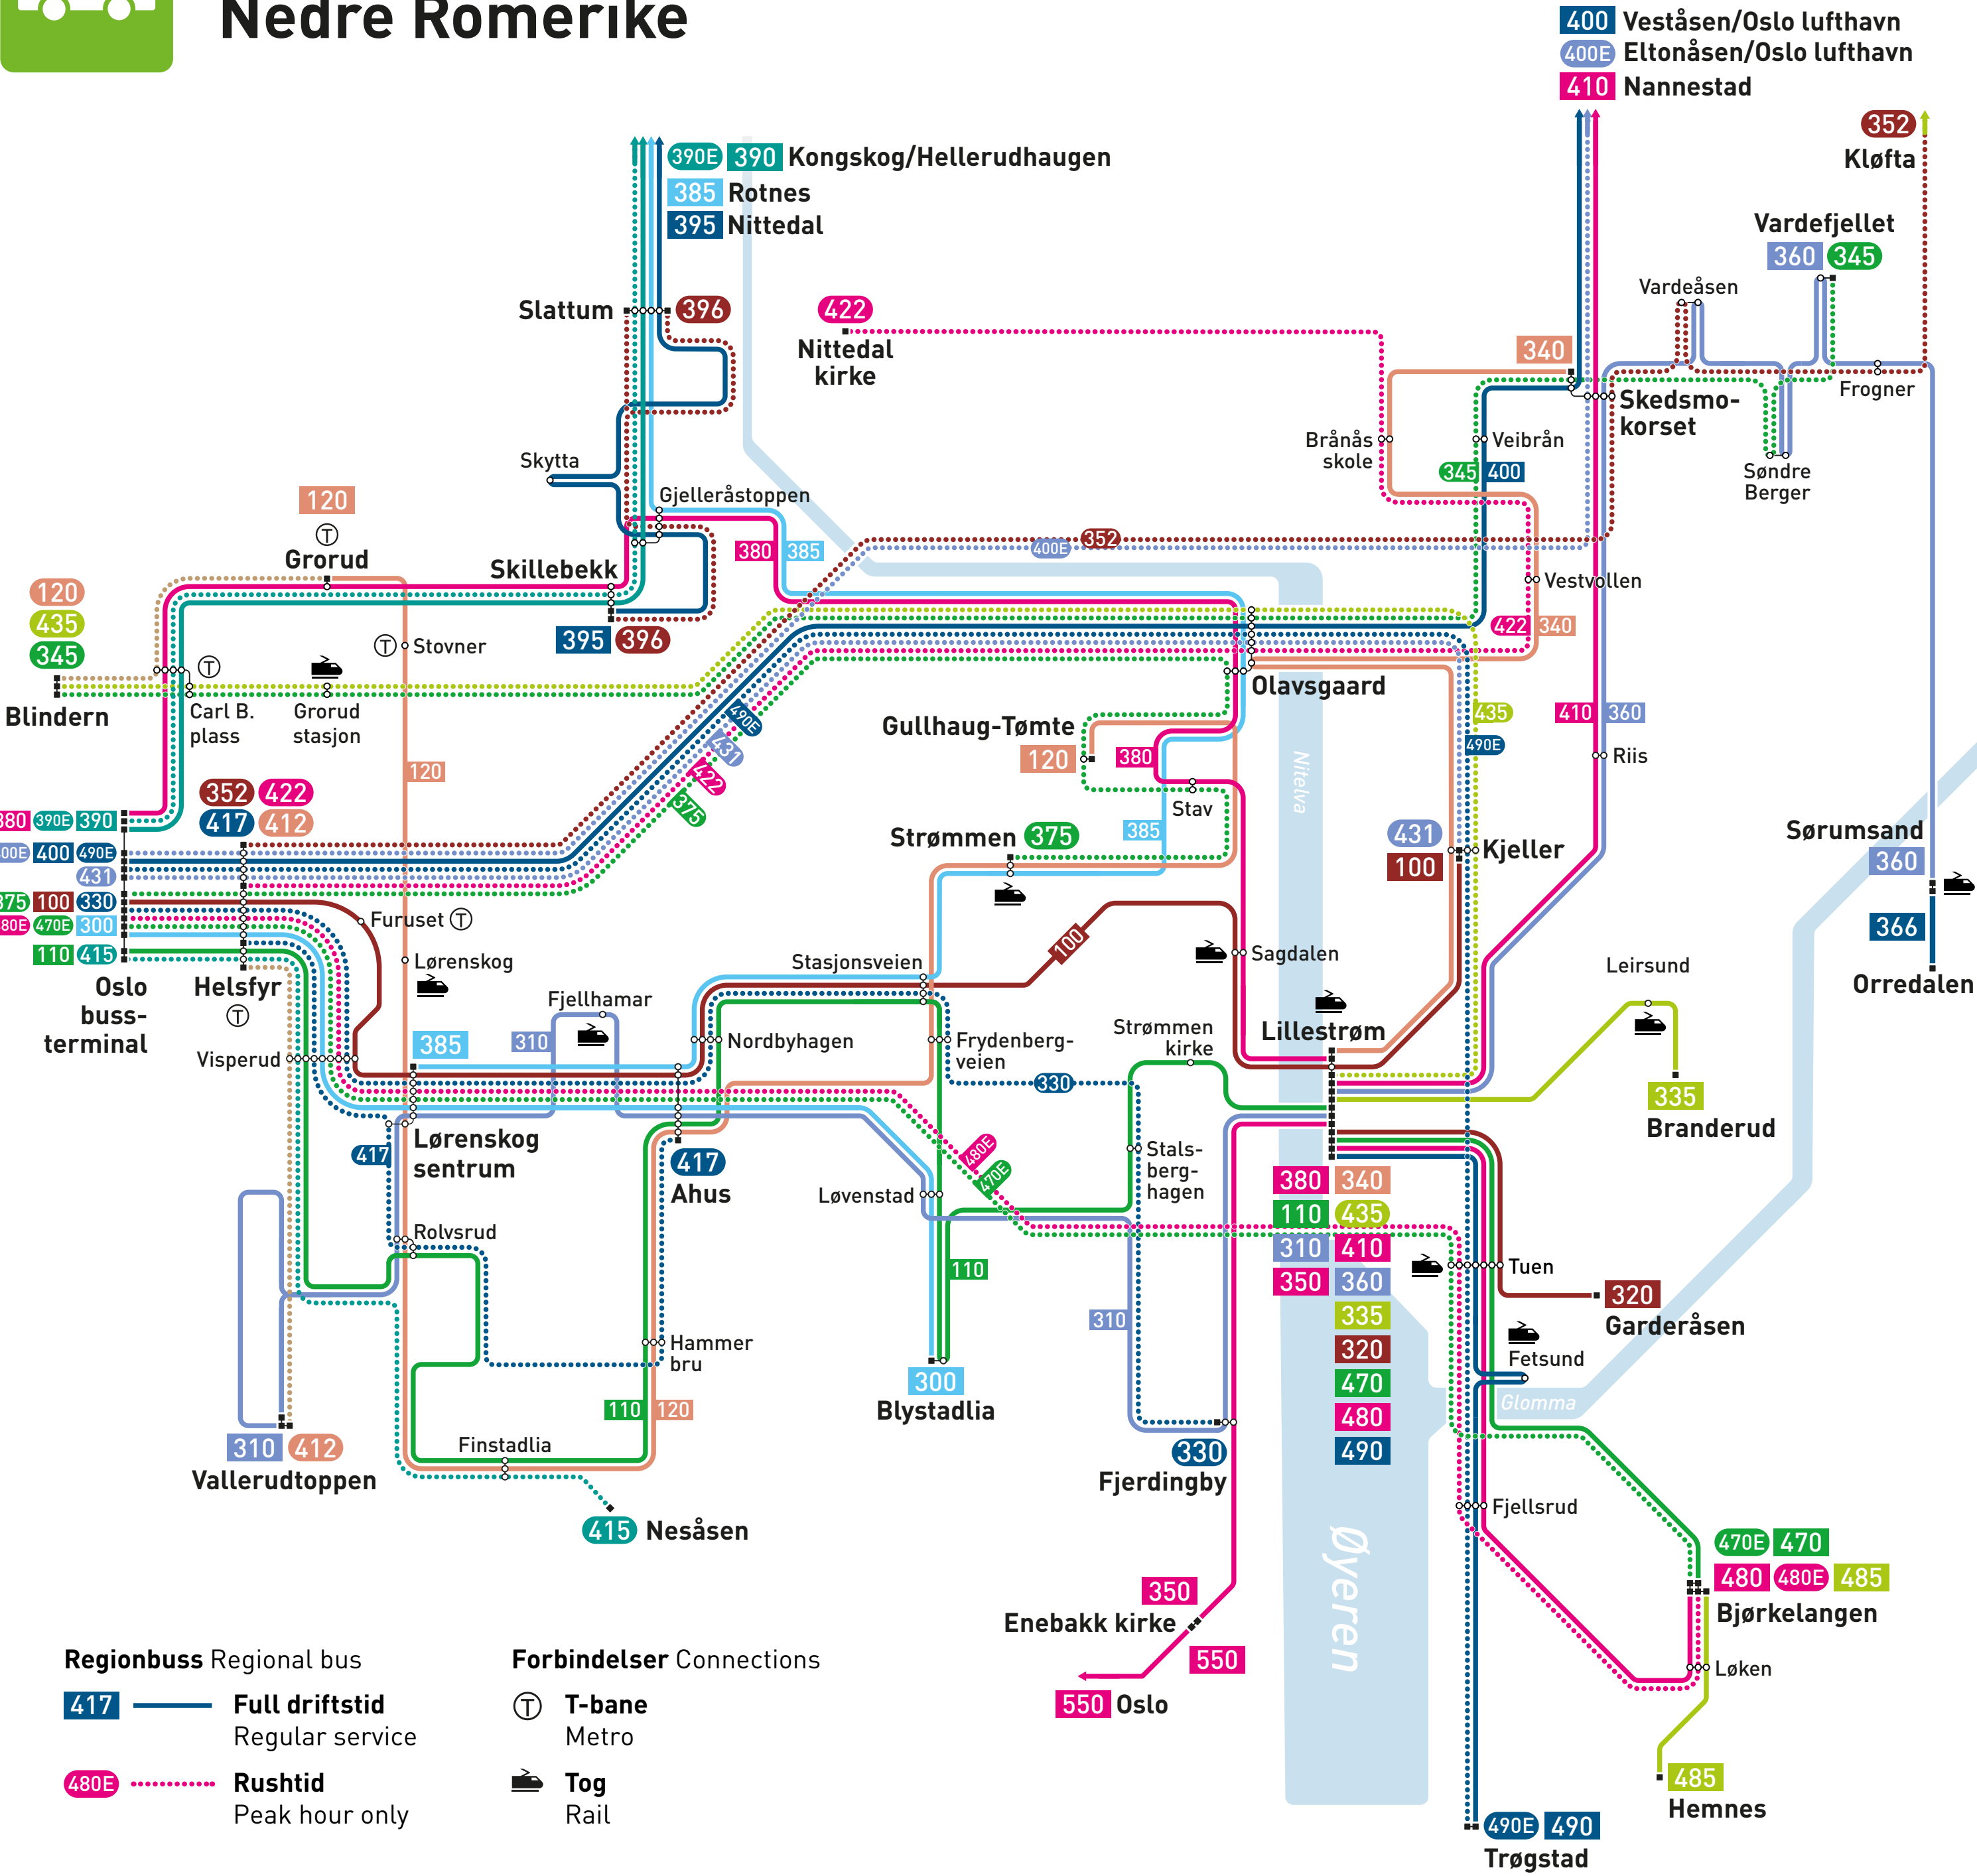

Regionbuss Regional bus

Nedre Romerike

Regionbuss Regional bus

417 — Full driftstid
Regular service

480E - - - - Rushtid
Peak hour only

Forbindelser Connections

T T-bane
Metro

Tog
Rail

360 **345**
Søndre Berger

120
Blindern

352 **422**
417 **412**

120 **380**
Gullhaug-Tømte

435 **490E**
Olavsgard

410 **360**
Riis

375 **385**
Strømmen

431 **100**
Kjeller

360
Sørumsand

380 **390E** **390**
400E **400** **490E**
431
375 **100** **330**
480E **470E** **300**
110 **415**

352 **422**
417 **412**

385 **310**
Helsfyr

310
Fjellhamar

385 **310**
Nordbyhagen

330
Frydenberg-veien

470E **470**
480 **480E** **485**
Bjørkelangen

485
Hemnes

490E **490**
Trøgstad