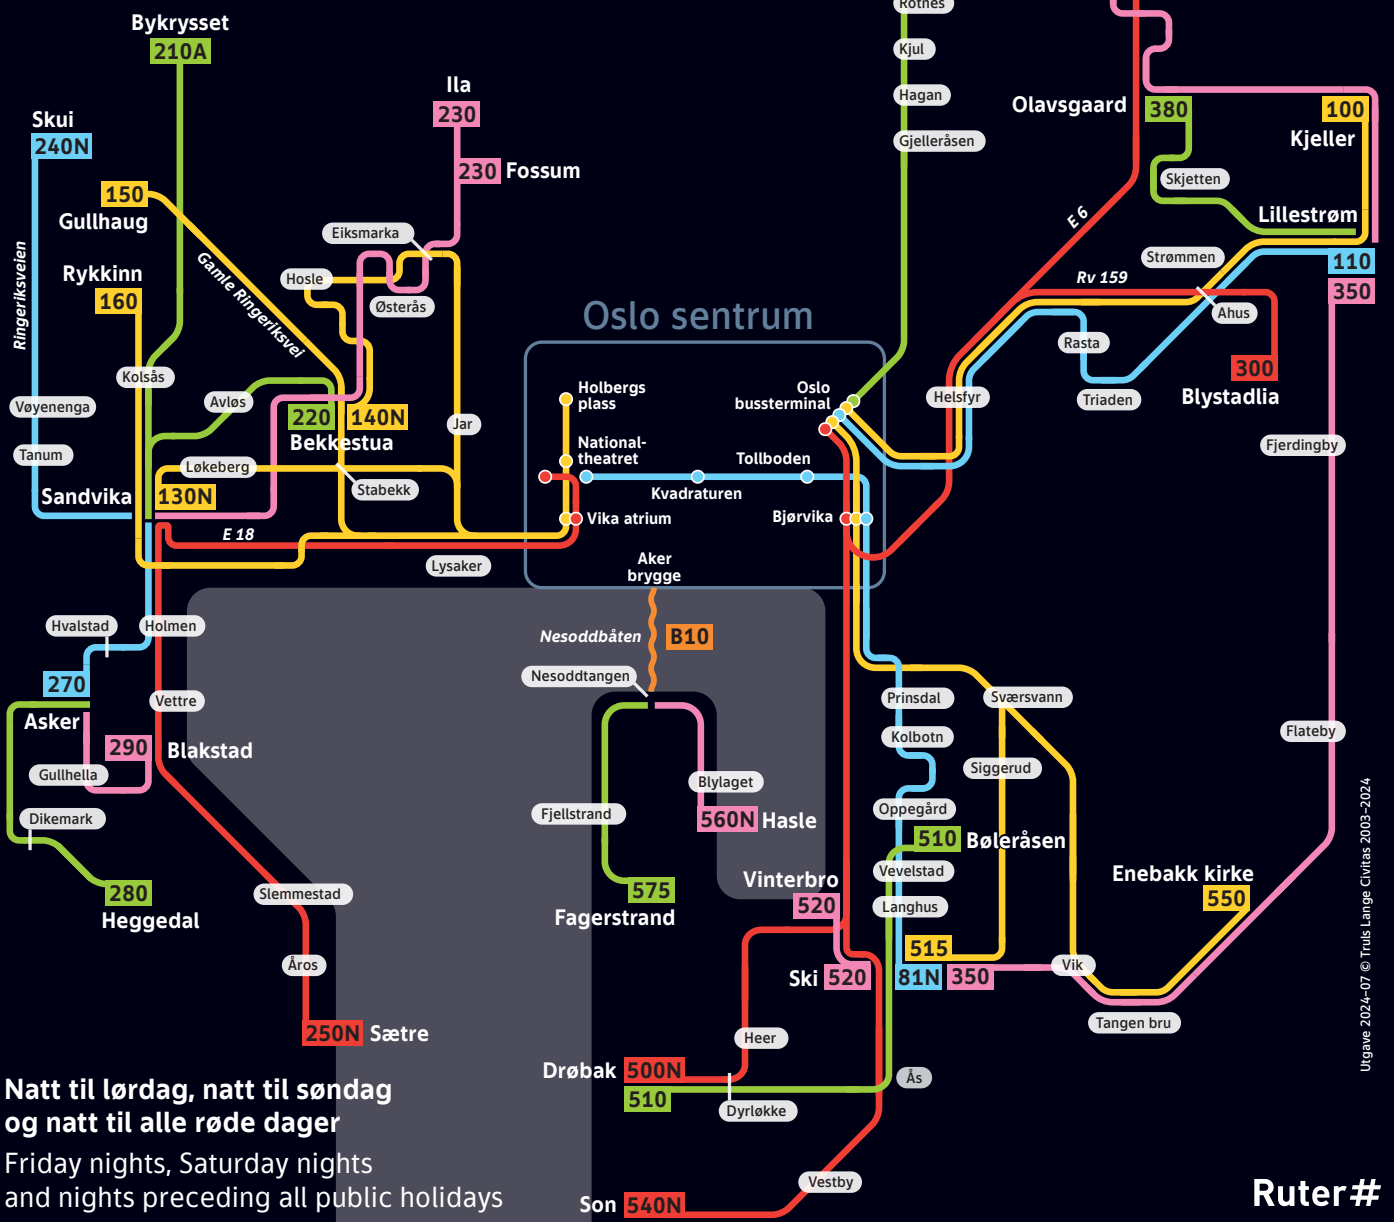

# Nattbuss region Regional night bus

**Natt til lørdag, natt til søndag  
og natt til alle røde dager**  
Friday nights, Saturday nights  
and nights preceding all public holidays

Utgave 2024-07 © Truls Lange Civitas 2003-2024

**Ruter#**