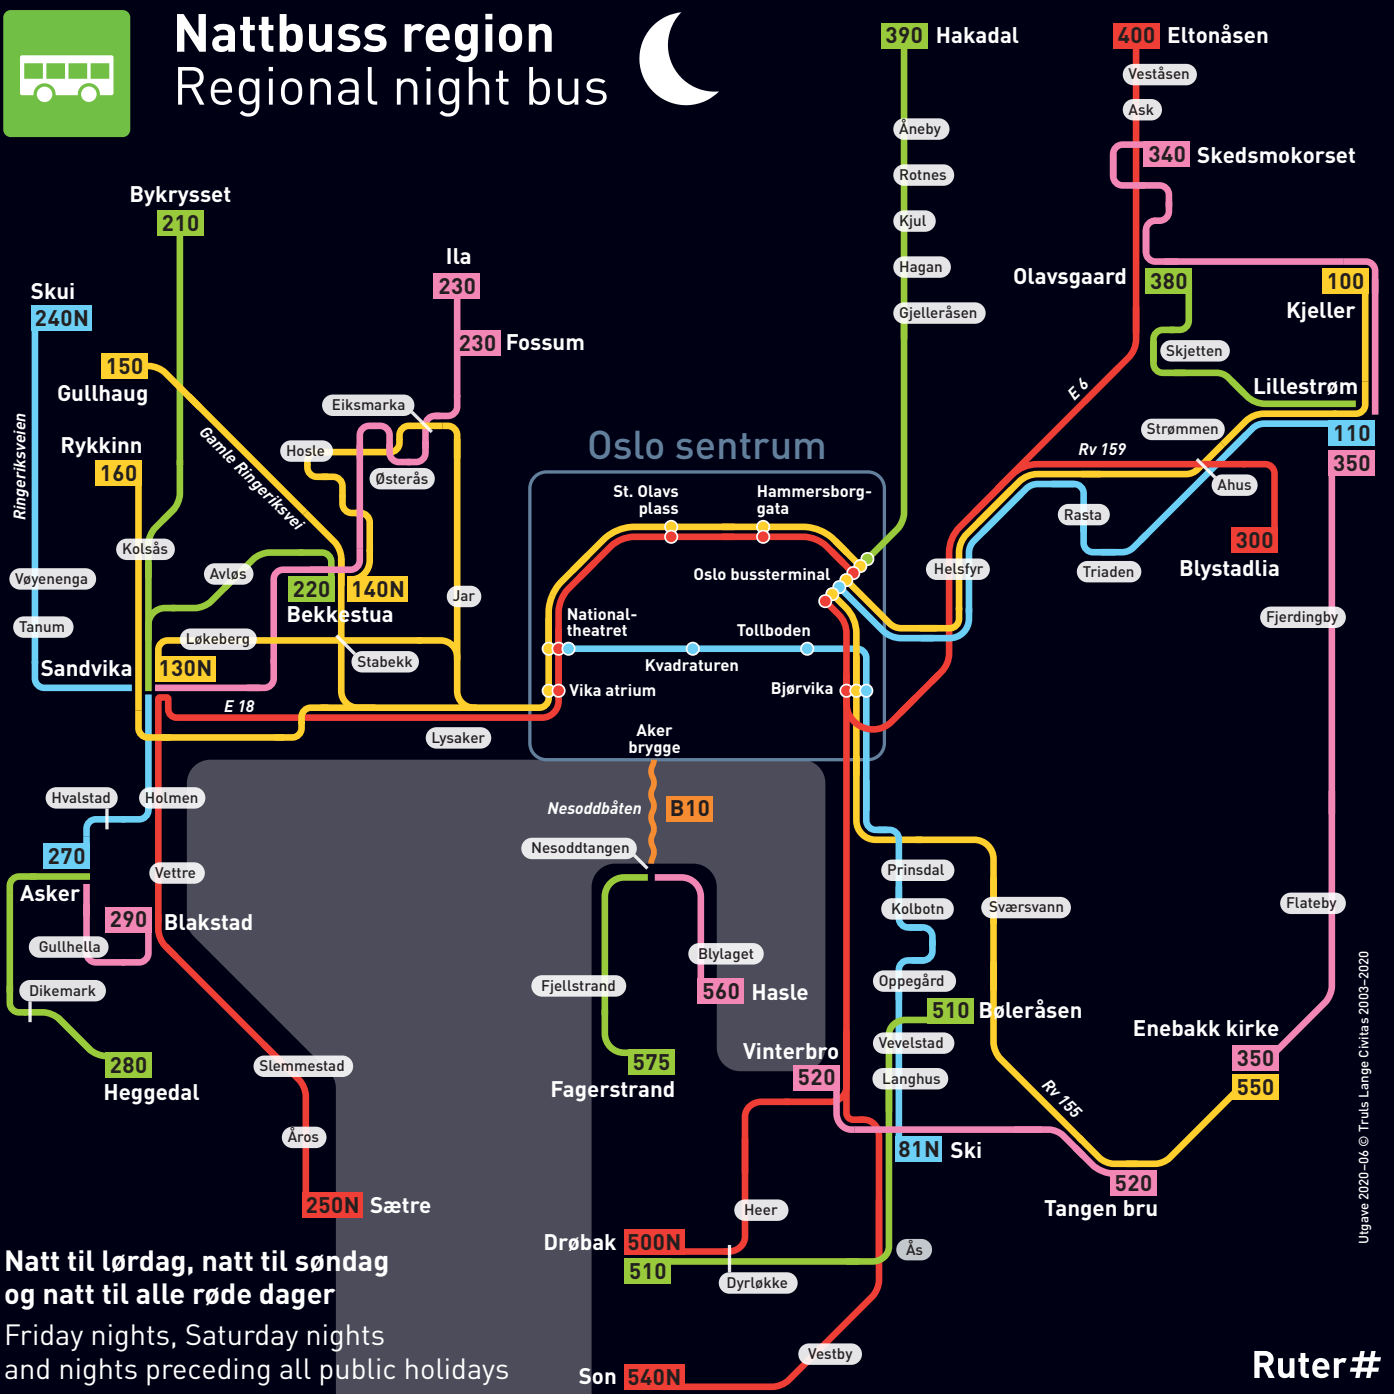

Nattbuss region

Regional night bus

**Natt til lørdag, natt til søndag
og natt til alle røde dager**
Friday nights, Saturday nights
and nights preceding all public holidays

Son **540N**

Ruter#

Utgave 2020-06 © Truls Lange Civitas 2003-2020