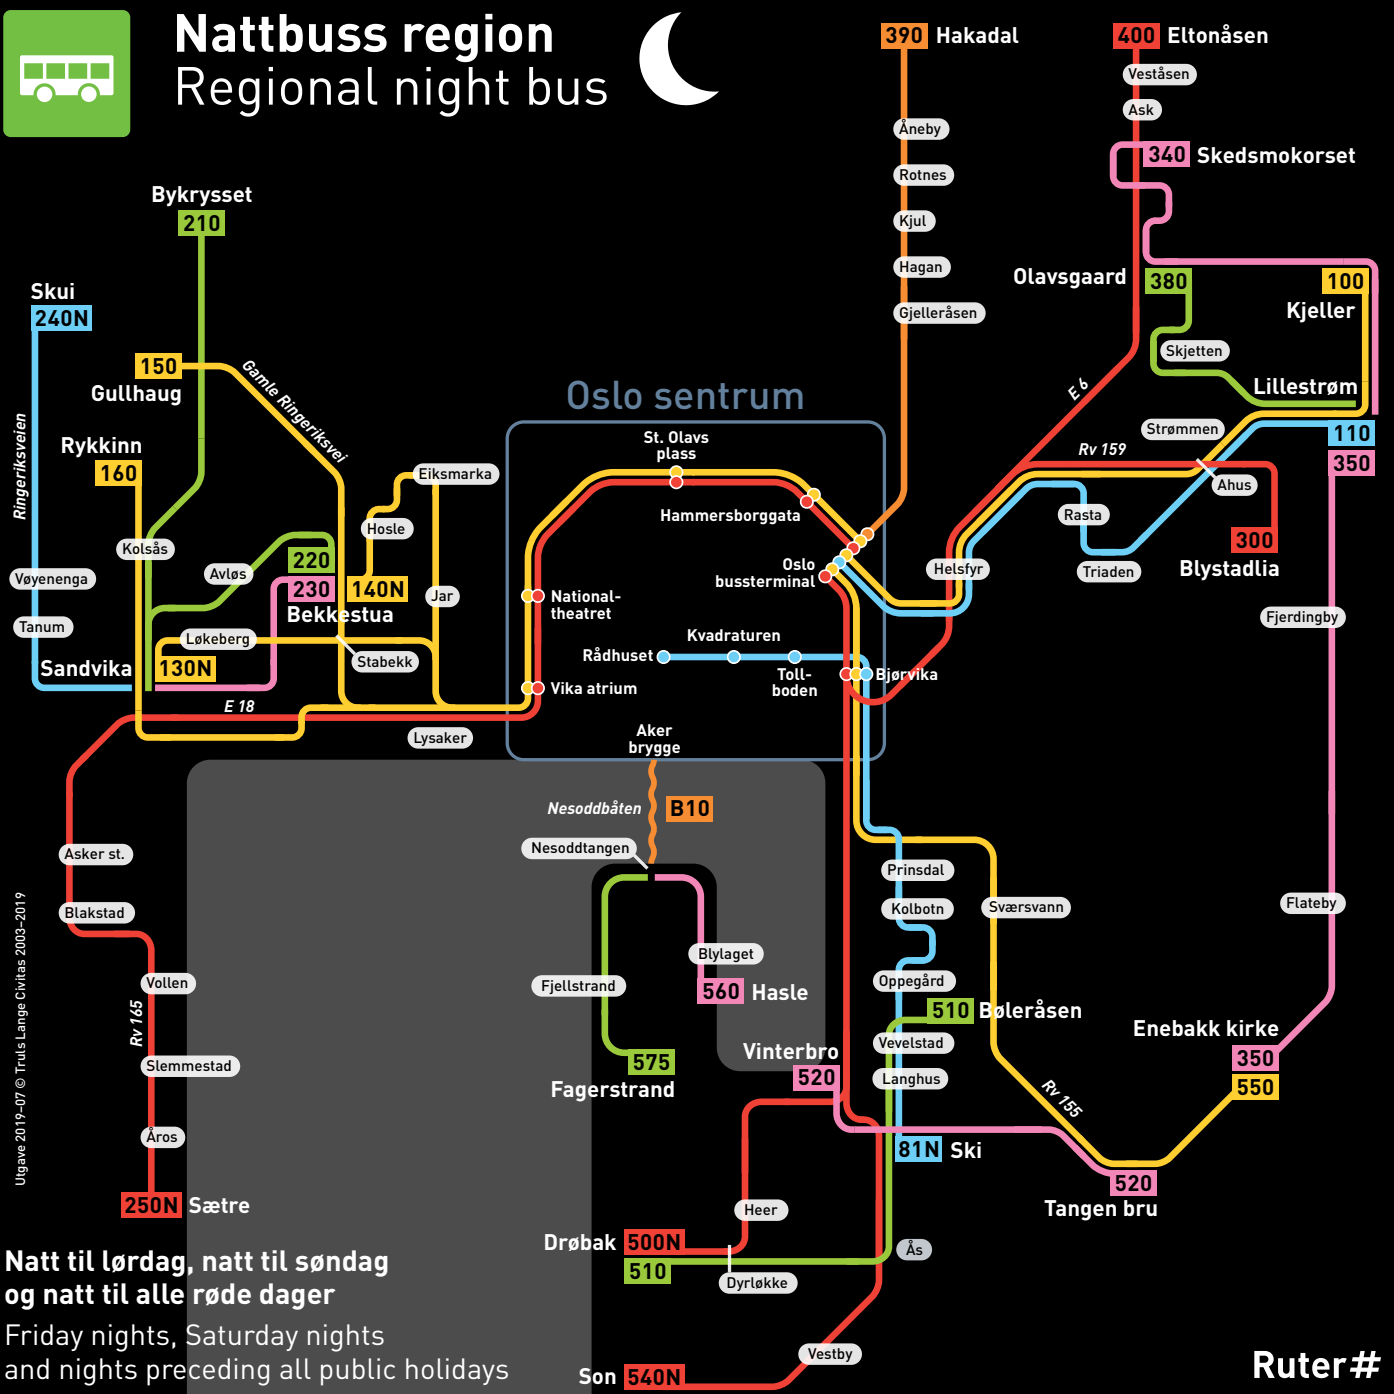

# Nattbuss region Regional night bus

Utgave 2019-07 © Truls Lange Civitas 2003-2019

**Natt til lørdag, natt til søndag  
og natt til alle røde dager**  
 Friday nights, Saturday nights  
 and nights preceding all public holidays

**Ruter#**