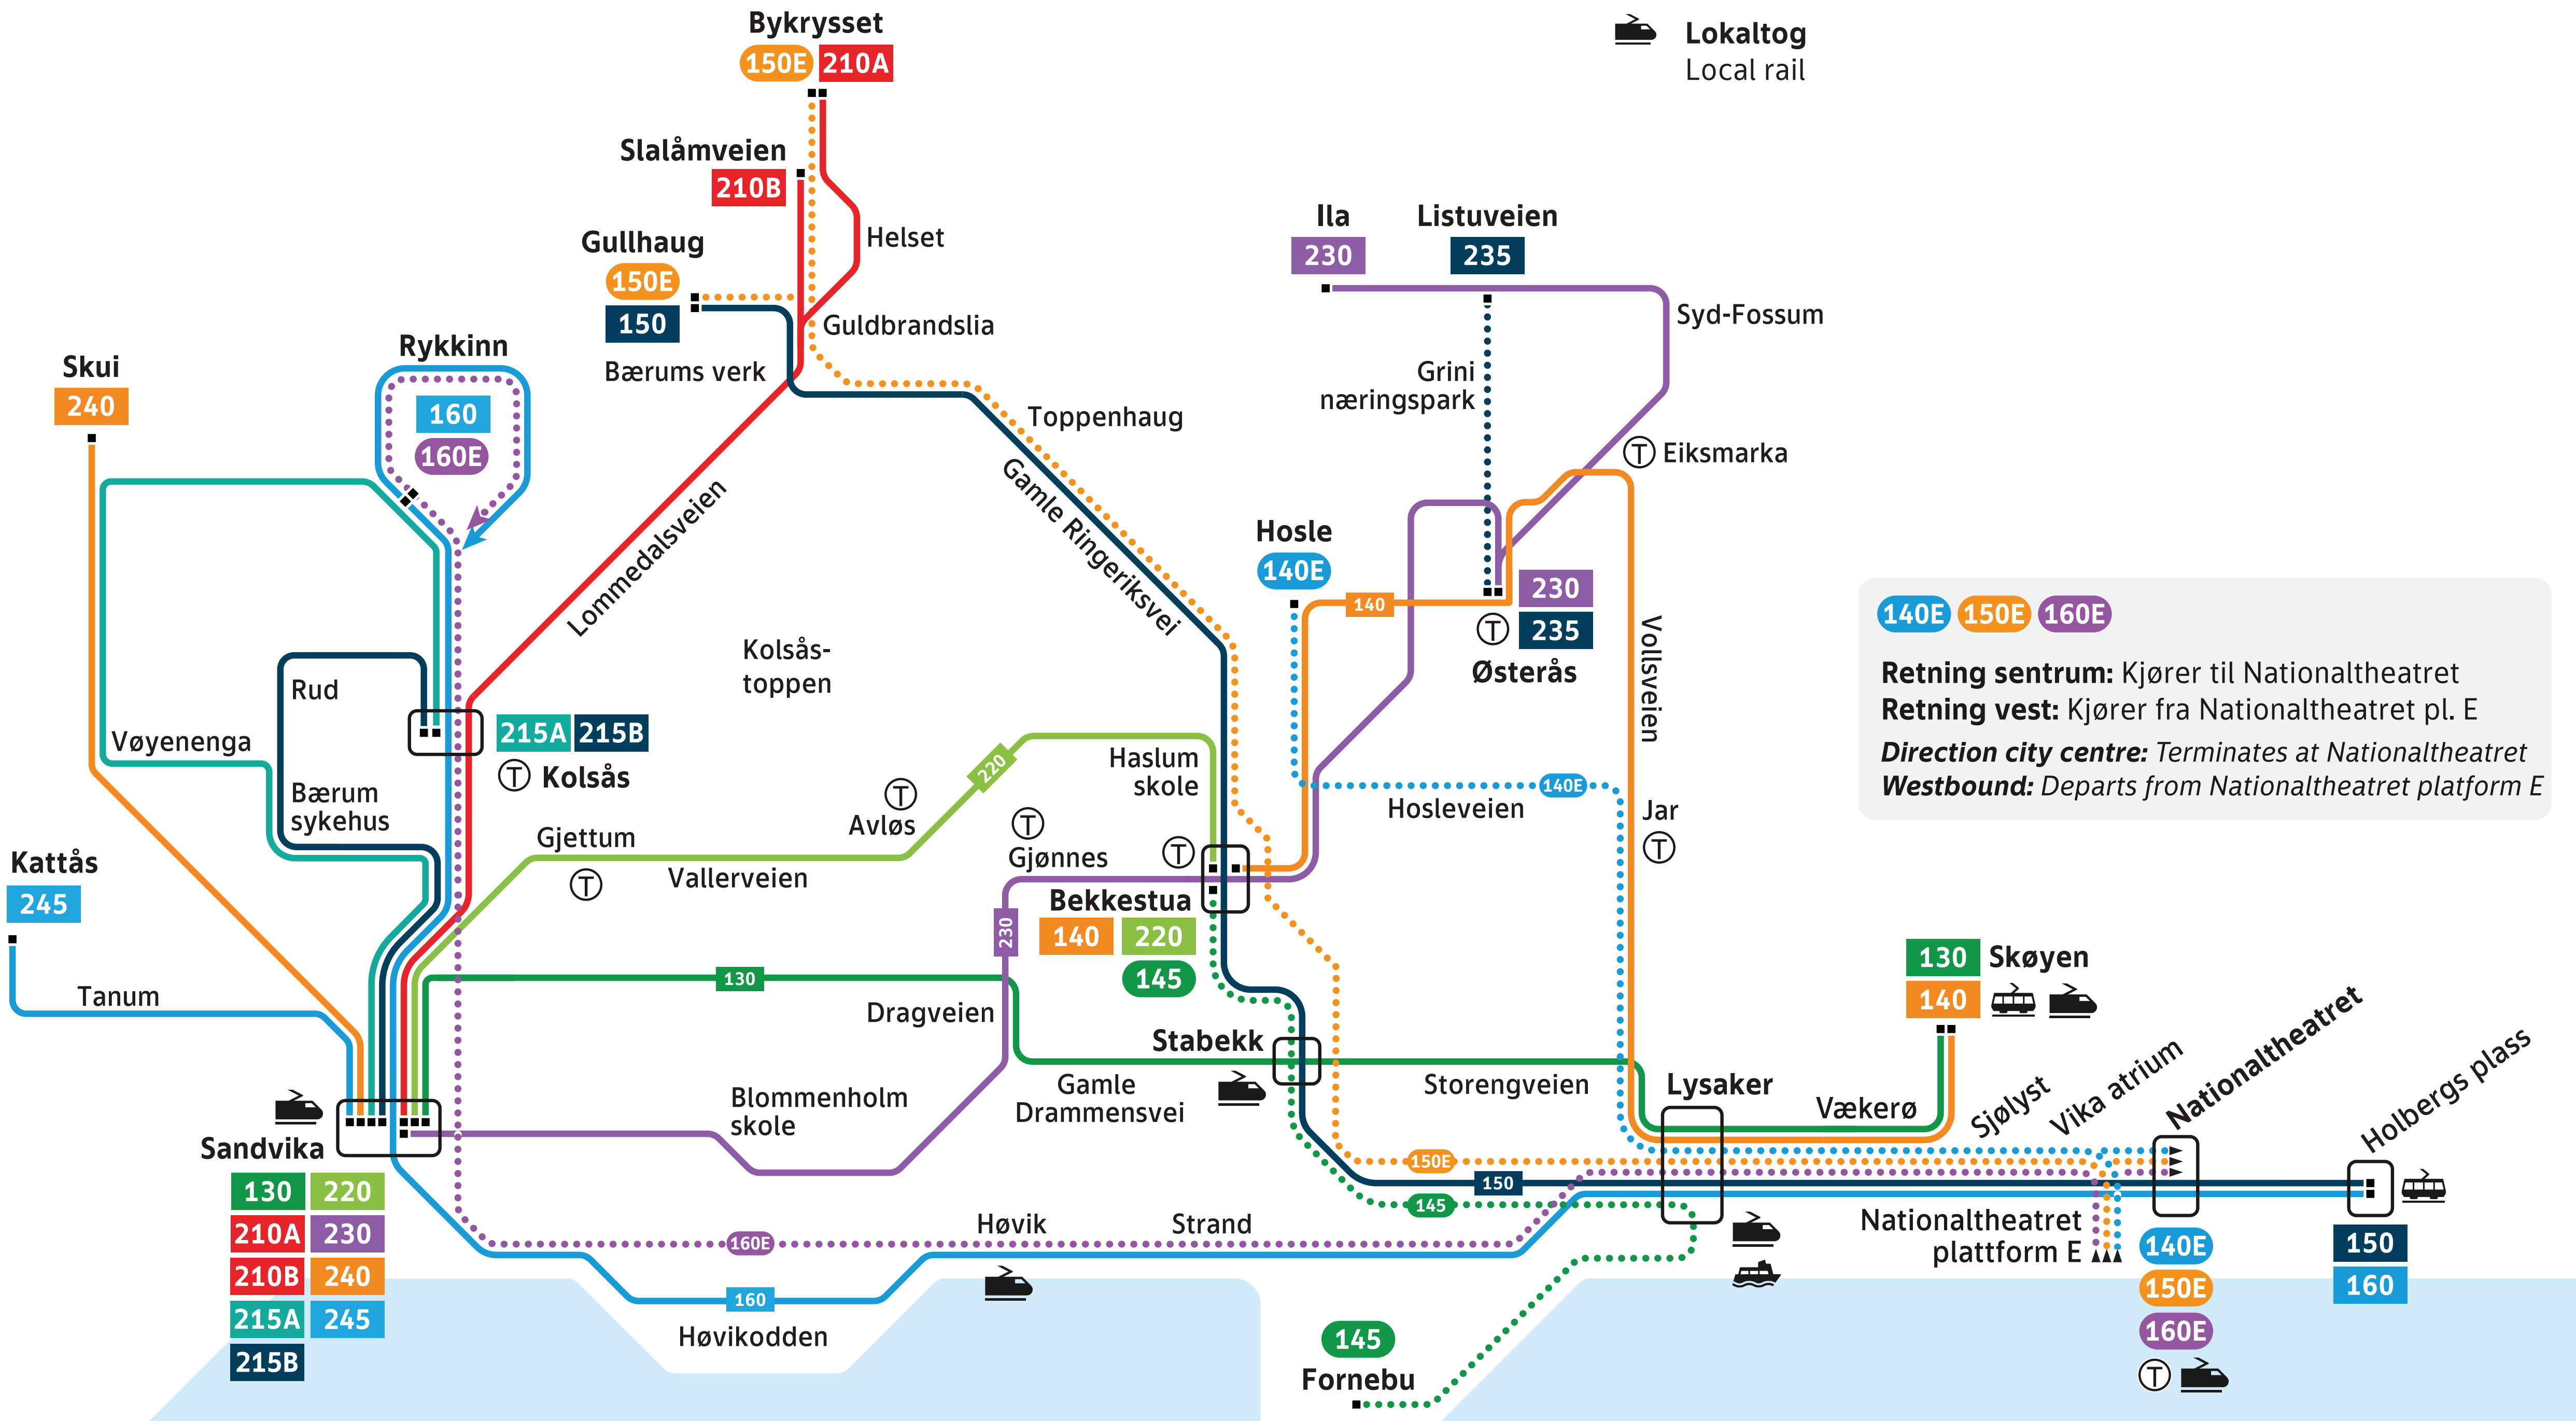

# Regionbuss Regional bus

## Bærum

Regionbuss Regional bus

**150** — Full driftstid  
Regular service

**145** ..... Rushtid, man-fre ca. 06-09 og 15-18  
Peak hour only, mon-fri 06-09 and 15-18

Forbindelser Connections

T-bane  
Metro

Trikk  
Tram

Båt  
Ferry

Lokaltog  
Local rail

**140E 150E 160E**

**Retning sentrum:** Kjører til Nationaltheatret  
**Retning vest:** Kjører fra Nationaltheatret pl. E  
**Direction city centre:** Terminates at Nationaltheatret  
**Westbound:** Departs from Nationaltheatret platform E