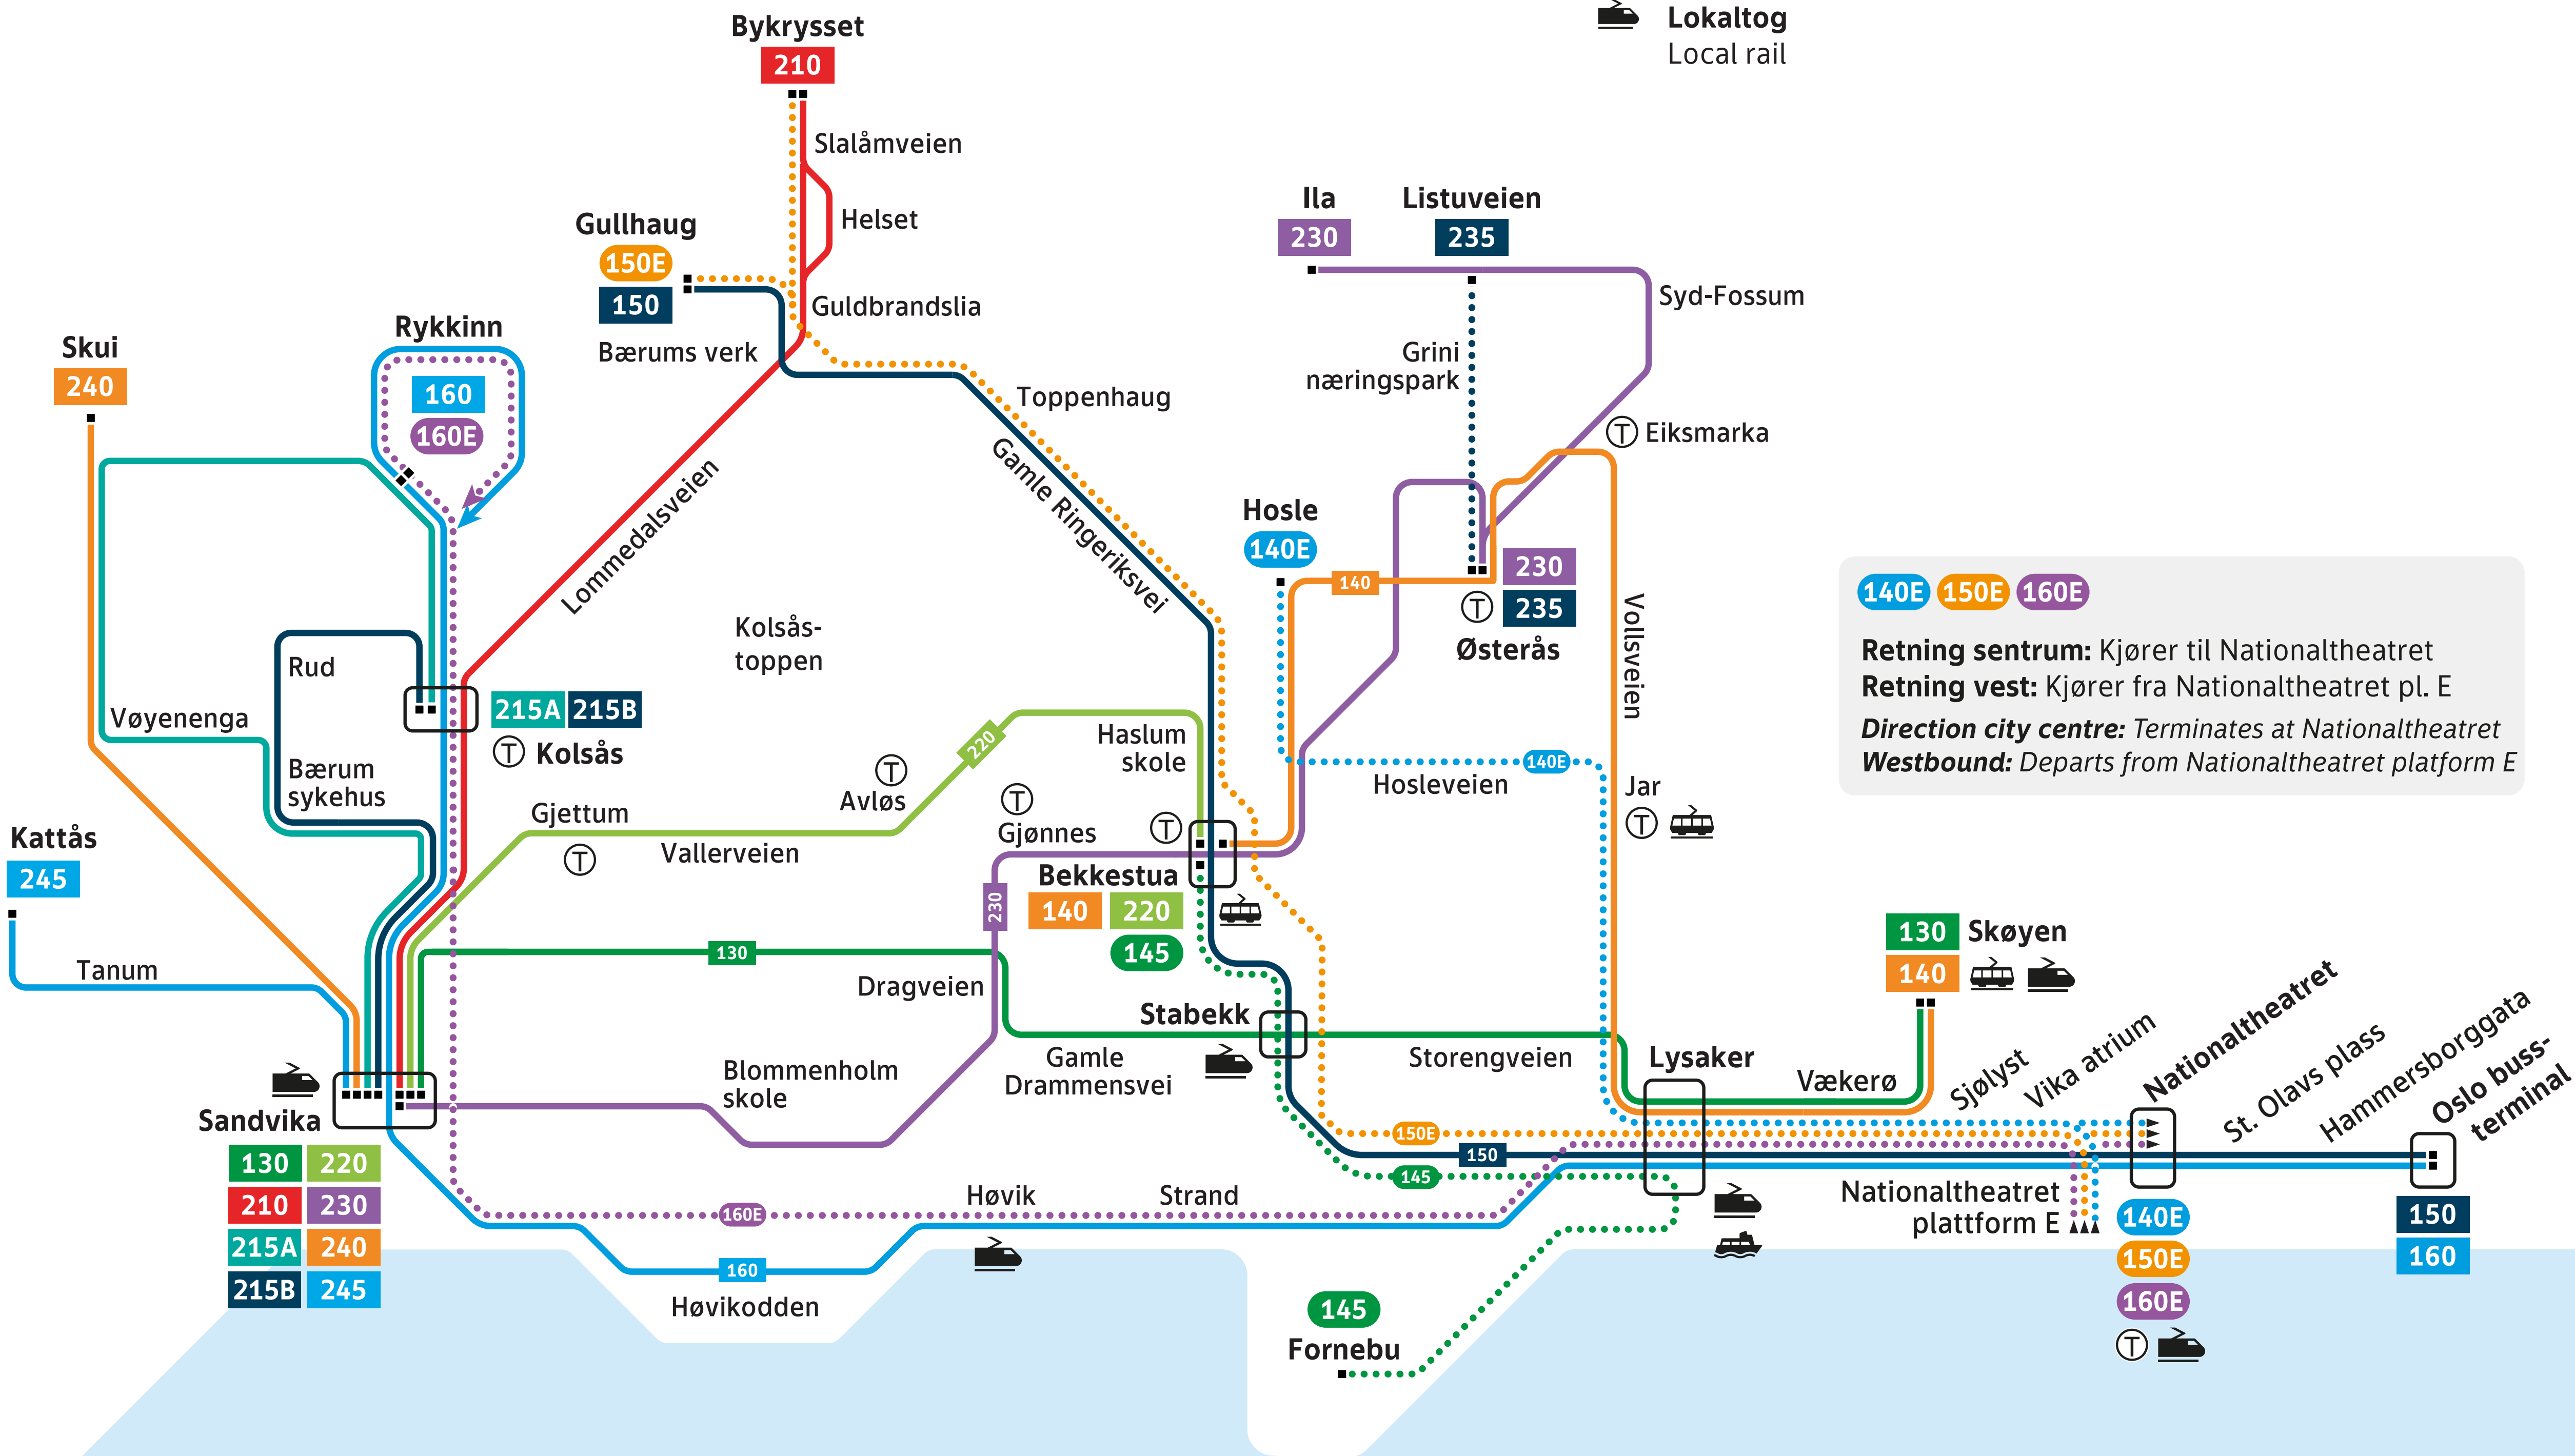

# Regionbuss Regional bus

## Bærum

### Regionbuss Regional bus

- 150** — Full driftstid  
Regular service
- 145** ..... Rushtid, man-fre ca. 06-09 og 15-18  
Peak hour only, mon-fri 06-09 and 15-18

### Forbindelser Connections

- T-bane**  
Metro
- Trikk**  
Tram
- Båt**  
Ferry
- Lokaltog**  
Local rail

**140E 150E 160E**

**Retning sentrum:** Kjører til Nationaltheatret  
**Retning vest:** Kjører fra Nationaltheatret pl. E  
*Direction city centre:* Terminates at Nationaltheatret  
*Westbound:* Departs from Nationaltheatret platform E