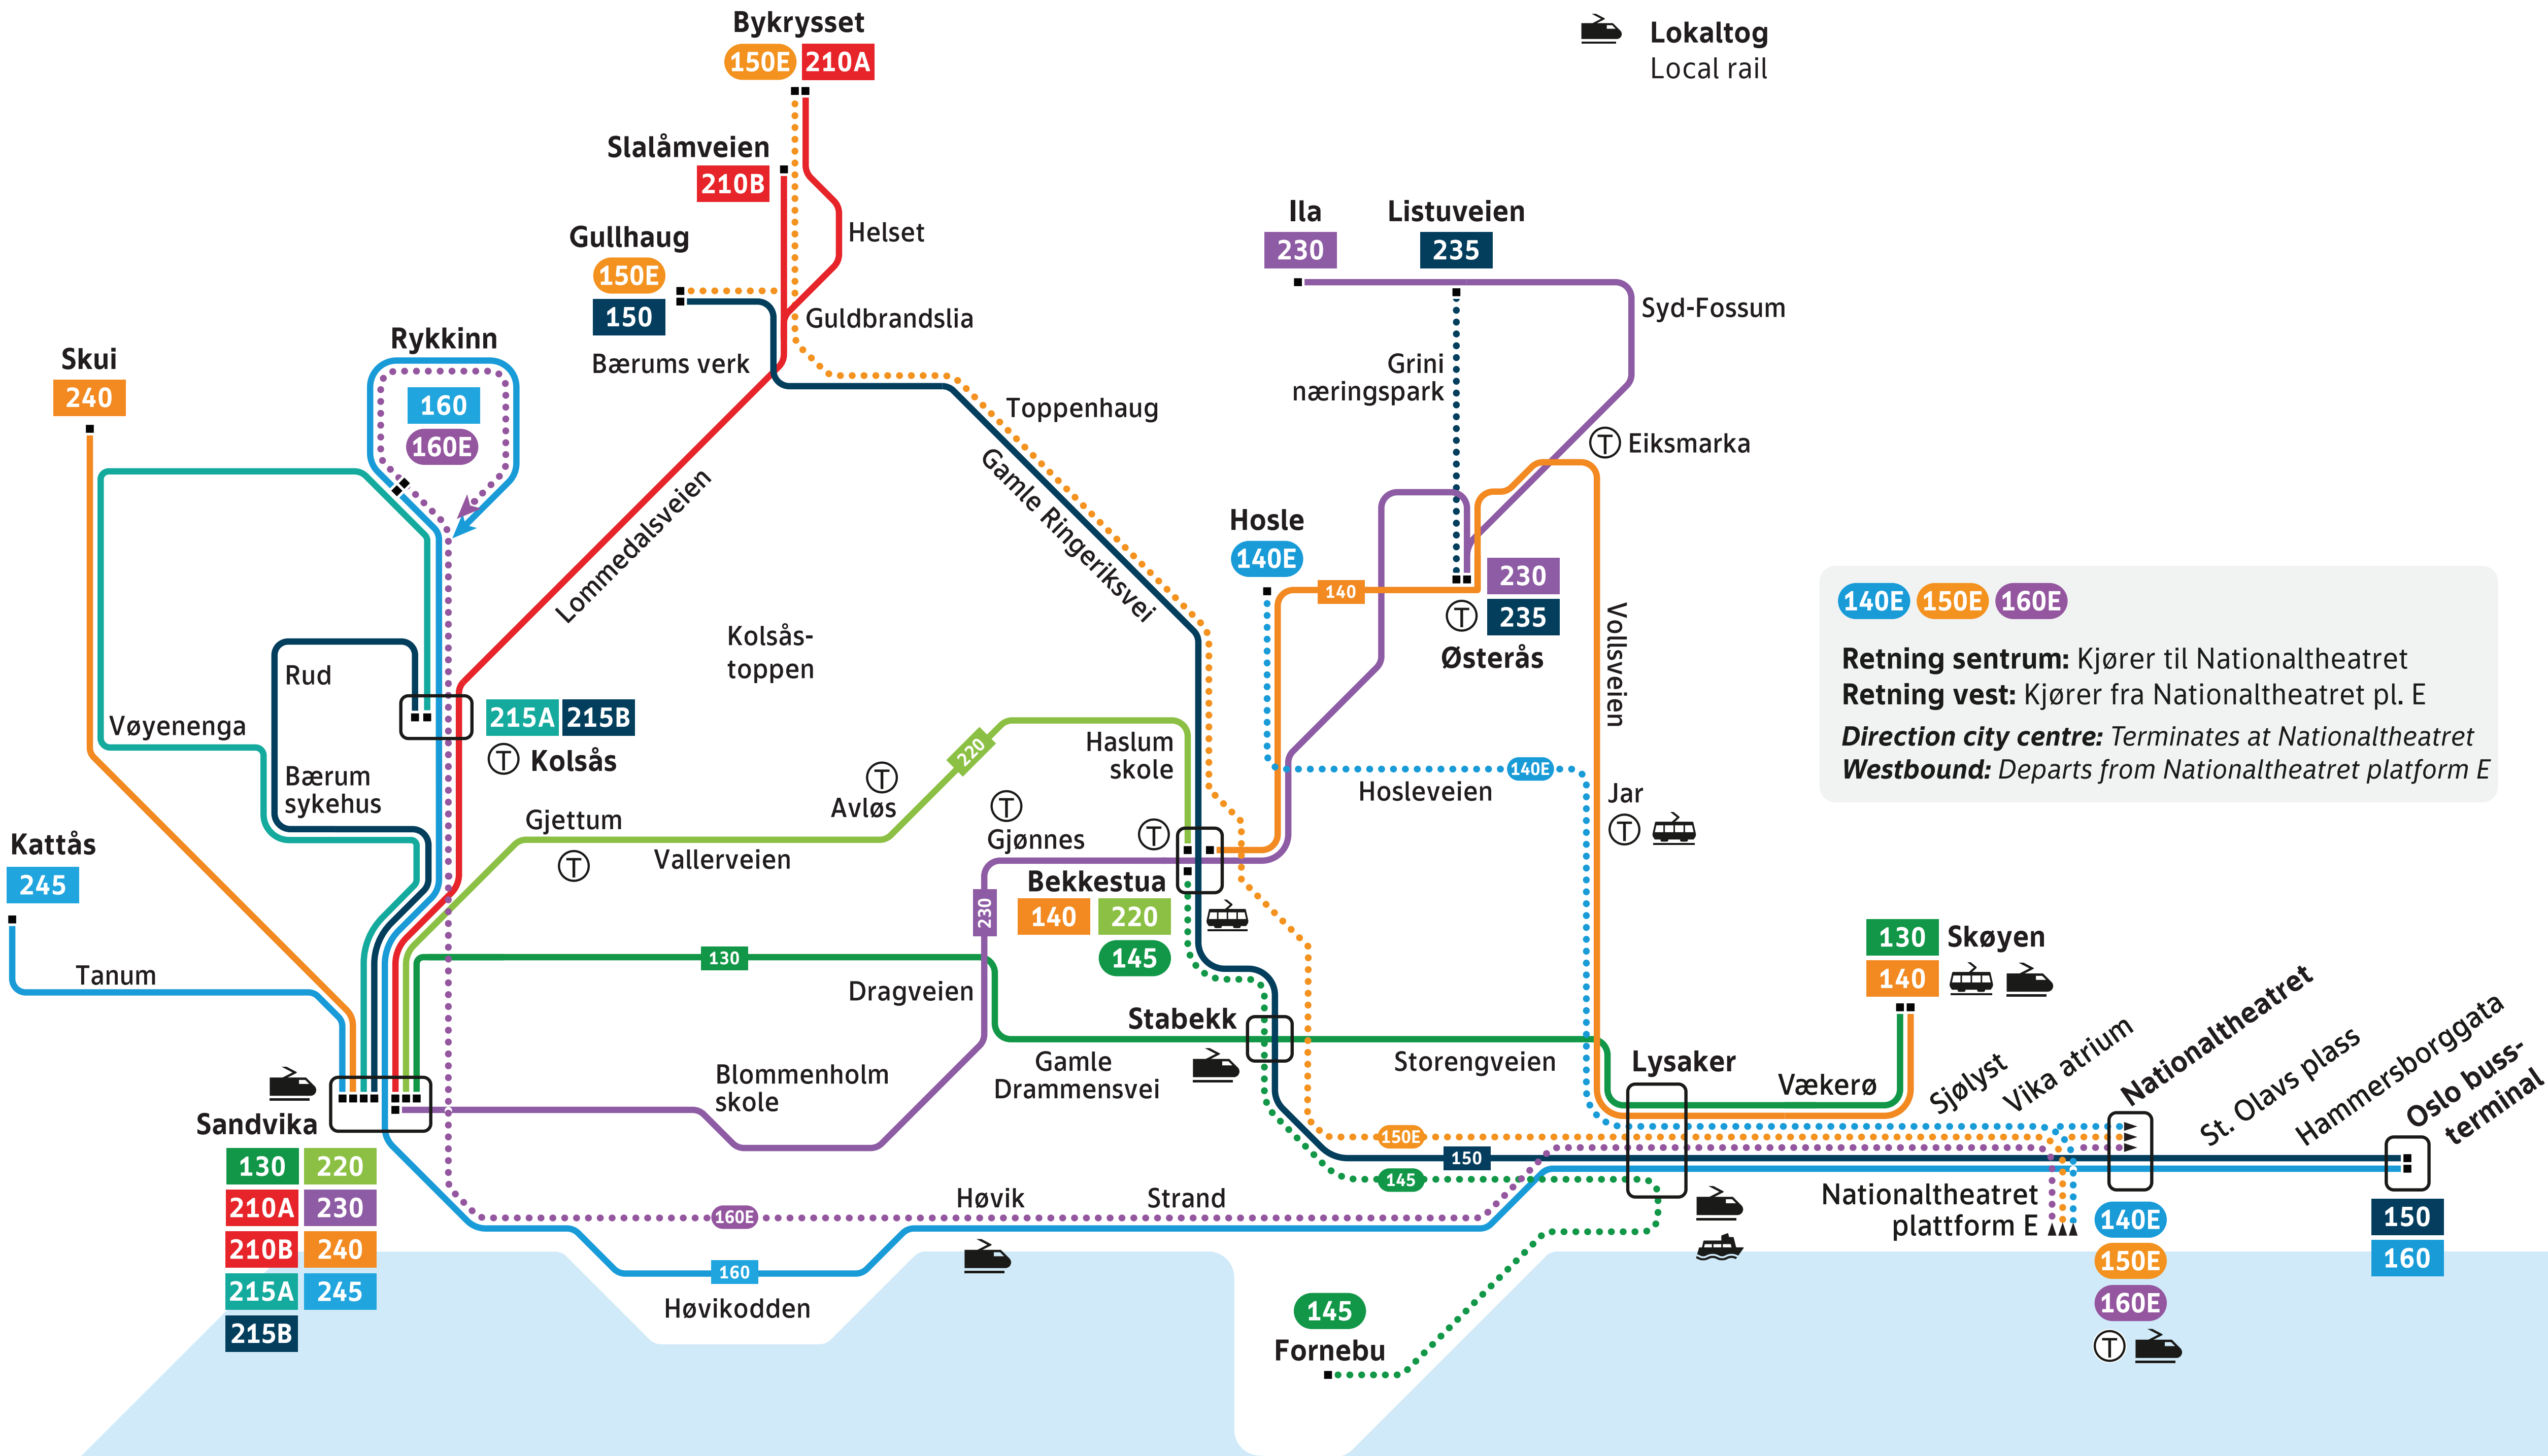

# Regionbuss Regional bus

## Bærum

### Regionbuss Regional bus

- 150** — Full driftstid  
Regular service
- 145** ..... Rushtid, man-fre ca. 06-09 og 15-18  
Peak hour only, mon-fri 06-09 and 15-18

### Forbindelser Connections

- T-bane  
Metro
- Trikk  
Tram
- Båt  
Ferry
- Lokal tog  
Local rail

**140E 150E 160E**

**Retning sentrum:** Kjører til Nationaltheatret  
**Retning vest:** Kjører fra Nationaltheatret pl. E  
*Direction city centre:* Terminates at Nationaltheatret  
*Westbound:* Departs from Nationaltheatret platform E