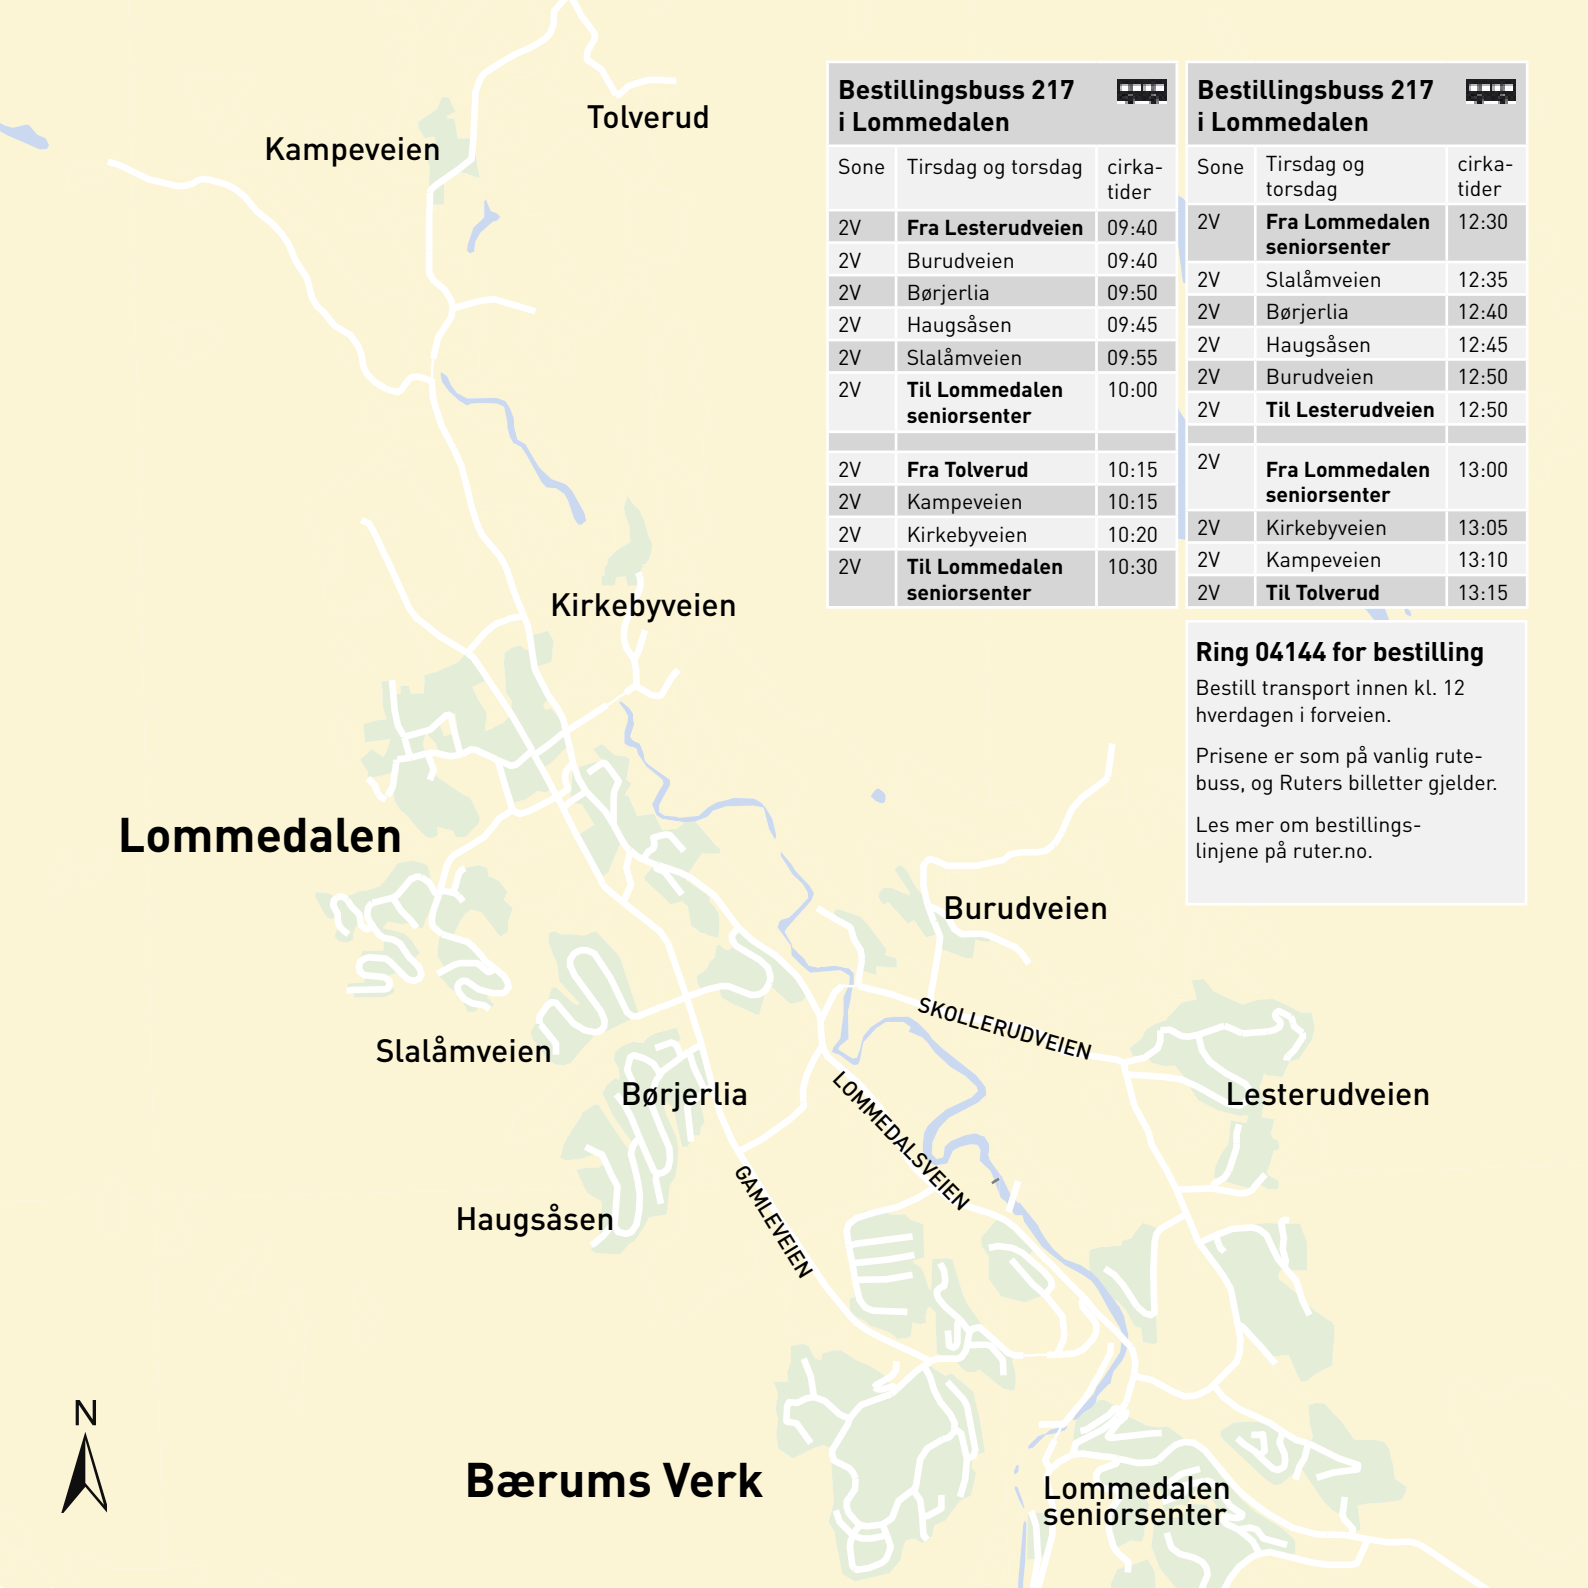

# Bestillingstransport

Gjelder fra 1.1.2017

## Lommedalen buss 217

Ring  
**04144**  
for bestilling

Ruter#

Bestillingsbuss 217 i Lommedalen		
Sone	Tirsdag og torsdag	cirkatider
2V	<b>Fra Lesterudveien</b>	09:40
2V	Burudveien	09:40
2V	Børjerlia	09:50
2V	Haugsåsen	09:45
2V	Slalåmveien	09:55
2V	<b>Til Lommedalen seniorsenter</b>	10:00
2V	<b>Fra Tolverud</b>	10:15
2V	Kampeveien	10:15
2V	Kirkebyveien	10:20
2V	<b>Til Lommedalen seniorsenter</b>	10:30

Bestillingsbuss 217 i Lommedalen		
Sone	Tirsdag og torsdag	cirkatider
2V	<b>Fra Lommedalen seniorsenter</b>	12:30
2V	Slalåmveien	12:35
2V	Børjerlia	12:40
2V	Haugsåsen	12:45
2V	Burudveien	12:50
2V	<b>Til Lesterudveien</b>	12:50
2V	<b>Fra Lommedalen seniorsenter</b>	13:00
2V	Kirkebyveien	13:05
2V	Kampeveien	13:10
2V	<b>Til Tolverud</b>	13:15

## Ruters soner og billetter

Ruters område er delt opp i soner, og billettprisen regnes ut etter hvor mange soner du reiser i. Alle holdeplassene på bestillingslinje 217 ligger i sone 2V.

Ruters billetter og priser gjelder.  
Billettprisene justeres 29. januar 2017.