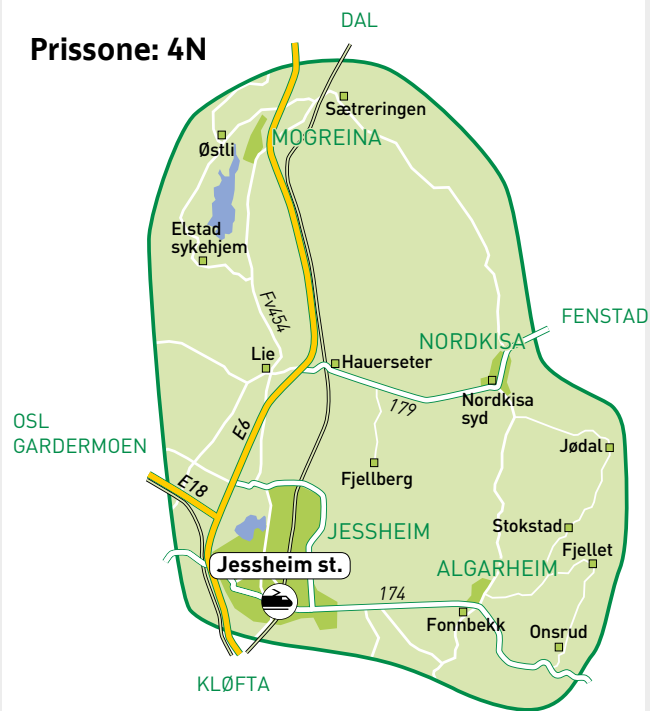

Ruters kort og billetter gjelder.