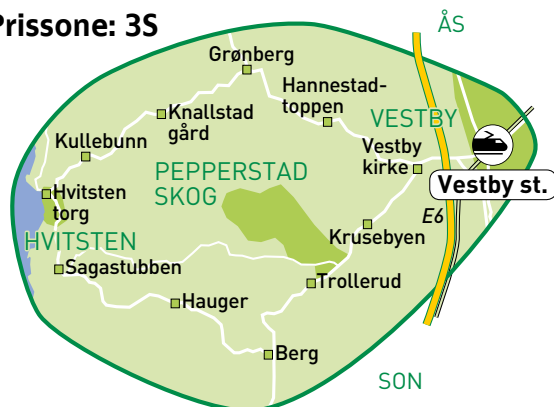

Mandag til fredag (alle hverdager)

Avgangstider morgen

		Vestby stasjon	Vestby kirke	Grønberg	Hvitsten torg	Berg	Vestbyhallen	Vestby kirke	Vestby stasjon
Første	a	0635	0637	0640	0645	0655	0658	0700	
avganger	a	0705	0707	0710	0715	0725	0728	0730	
	a	0720	0722	0725	0730	0740	0743	0745	
Siste	a	0745	0747	0750	0755	0805	0815	0820	
avganger	a	0910	0912	0915	0920	0930	0933	0935	

a=Busen må bestilles for at den skal kjøre.

Ring telefon 24 20 20 44 før kl. 17:00 hverdagen før du skal reise.

Linjen stanser ved følgende stoppesteder:

3S Vestby stasjon	00	3S Hernestoppen	14
3S Vestby bru	00	3S Emmerstad	14
3S Vestby kirke	01	3S Hauger	16
3S Hannestadtoppen	02	3S Rønjul	18
3S Ekerholt	03	3S Mogholt	20
3S Grønberg	05	3S Berg	20
3S Knallstad gård	07	3S Trollerud	21
3S Thomas Olsens vei	08	3S Moradammen	22
3S Kullebunn	09	3S Vestbyhallen	22
3S Hvitsten torg	10	3S Krusebyen	23
3S Gamlebakken	11	3S Vestby kirke	24
3S Bråtebuktveien	12	3S Vestby bru	24
3S Sagastubben	12	3S Vestby stasjon	25
3S Strandtoppen	13		

Prissone: 3S

Avgangstider ettermiddag/kveld

		Vestby stasjon	Vestbyhallen	Berg	Hvitsten torg	Vestby kirke	Vestby stasjon
		1300	1315	1319	1330	1338	1340
		1420	1430	1434	1445	1453	1456
Første		1545	—	1604	1615	1623	1625
avganger		1615	—	1634	1645	1653	1655
		1645	—	1704	1715	1723	1725
		1715	—	1734	1745	1753	1755
		1745	—	1804	1815	1823	1825
Siste		1815	—	1834	1845	1853	1855
avganger		1845	—	1904	1915	1923	1925
		1915	—	1934	1945	1953	1955

a=Busen må bestilles for at den skal kjøre.

Ring telefon 24 20 20 44 før kl. 17:00 hverdagen før du skal reise.

Linjen stanser ved følgende stoppesteder:

Vestby arena	00	Hernestoppen	11
Sundby	00	Strandtoppen	12
Vestbytorget	00	Sagastubben	13
Vestby stasjon	00	Bråtebuktveien	14
Vestby bru	01	Gamlebakken	15
Vestby kirke	02	Hvitsten torg	16
Krusebyen	03	Kullebunn	17
Vestbyhallen	|	Thomas Olsens vei	18
Moradammen	03	Knallstad gård	19
Trollerud	04	Grønberg	20
Berg	05	Hannestadtoppen	22
Rønjul	08	Vestby kirke	23
Hauger	09	Vestby bru	24
Emmerstad	10	Vestby stasjon	25

Bestill på telefon 24 20 20 44 før kl. 17:00 hverdagen før.

Ruters kort og billetter gjelder.