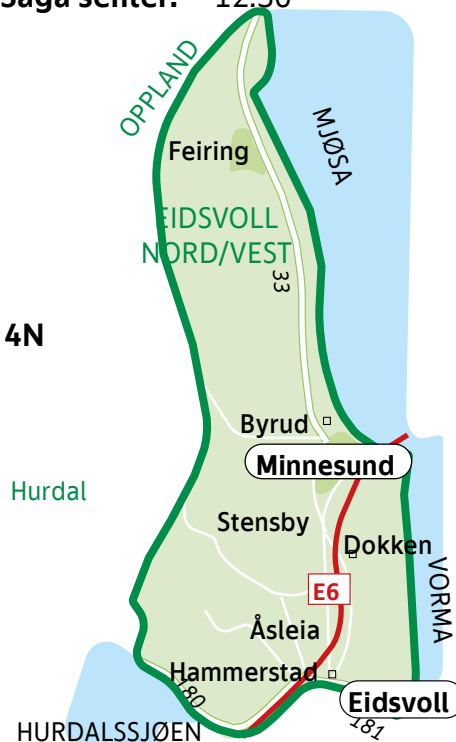

449 Eidsvoll nord/vest - Saga senter

Mandag og torsdag

Kjører i området vest for Vorma/Mjøsa og nord for Eidsvoll, avgrenset av grensen mot Oppland fylke og Hurdal kommune i vest og Eidsvollvegen (riksvei 181) og riksvei 180 i sør, og henter/leverer på ønsket sted innenfor kjøreområdet. Betjener Eidsvoll sentrum, Hammerstad, Åsleia, Stensby, Minnesund og Feiring.

Avgang fra Feiring:	09:00
Ankomst Saga senter:	10:00
Retur fra Saga senter:	12:30

Prissone: 4N