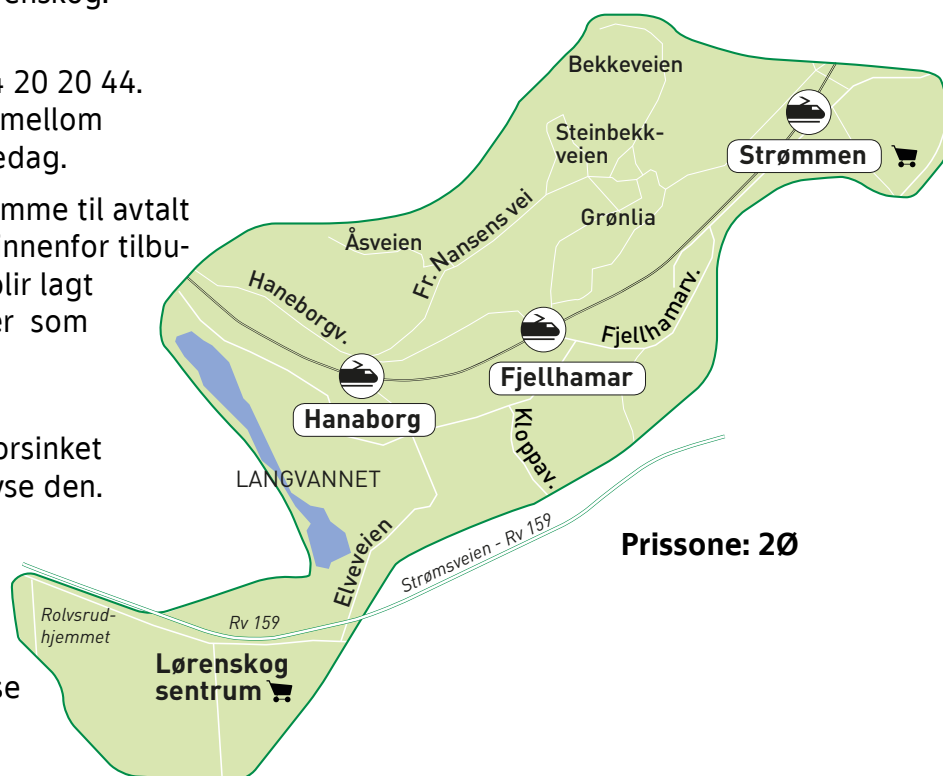

Mandag til fredag (alle hverdager)

Dette er en bestillingslinje i Fjellhamar-området. Tilbudet gjelder mandag-fredag mellom kl. 09.00-17.00.

Du hentes ved døra og blir kjørt til ønsket adresse innenfor området transporten dekker. Bestillingstransporten er tilgjengelig for alle og skal gjøre det enkelt å komme seg til knutepunkt, handel, helsetjenester, idrettsaktiviteter, besøk eller kulturaktiviteter i sentrum av Strømmen og Lørenskog.

Slik bestiller du

1. Bestill reisen på telefon 24 20 20 44. Telefonmottaket er åpent mellom kl. 07.00-17.00 mandag-fredag.
2. Minibussen henter deg hjemme til avtalt tid, og tar deg dit du skal innenfor tilbudets område. Reiseruten blir lagt opp etter hvilke bestillinger som kommer inn.
3. Vær klar til oppsatt hentetidspunkt. Er transporten forsinket må du selv ringe og etterlyse den.

Første gang du bestiller reise trenger vi noen personopplysninger for å få levert tjenesten til deg. Dette er kontaktdata som navn, adresse og fødselsdato.

Slik betaler du

Prisen er den samme som på vanlig rutebuss og alle Ruters billetter kan benyttes. Ved kjøp av billett om bord med kontanter vil det være et ombordtillegg for voksenbillett.

Ønsker du mer informasjon?

Ring oss på kundetelefon 24 20 20 44.