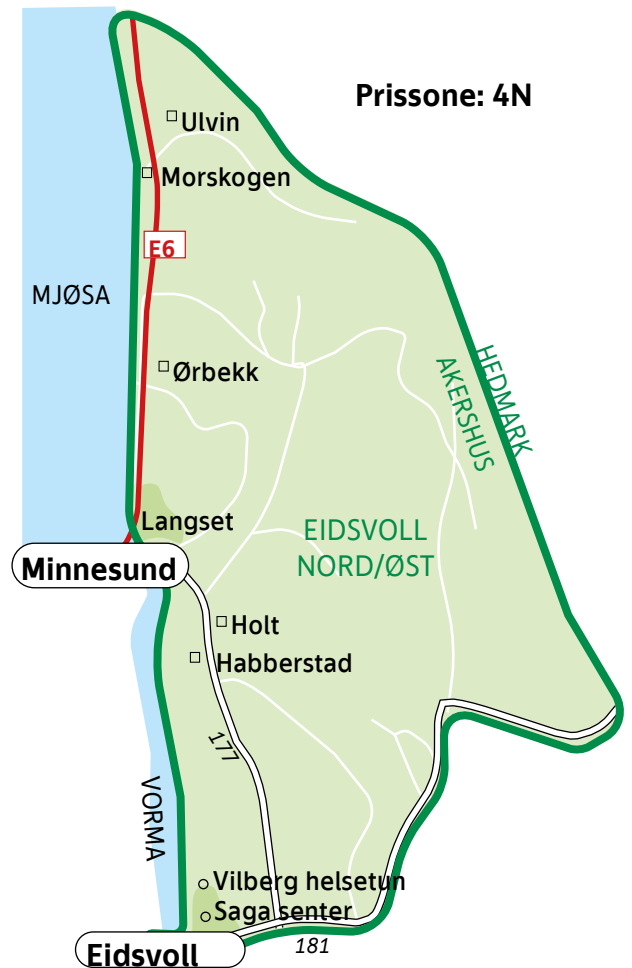

Mandag og torsdag

Kjører i området øst for Vormå/Mjøsa og nord for Eidsvoll, avgrenset av riksvei 181 i sør og fylkesgrensen mot Hedmark fylke i øst og nord, og henter/leverer på ønsket sted innenfor kjøreområdet.

Linjen betjener Eidsvoll sentrum og områdene Habberstad, Minnesund, Langset og Morskogen.

Avgang fra Ulvin: 09:15 (kun ma.)

Avgang fra Minnesund: 09:30 (ma.+to.)

Ankomst Eidsvoll st.: 10:00

Retur fra Eidsvoll st.: 13:00

(Ma. til Ulvin, to. kun til Minnesund)