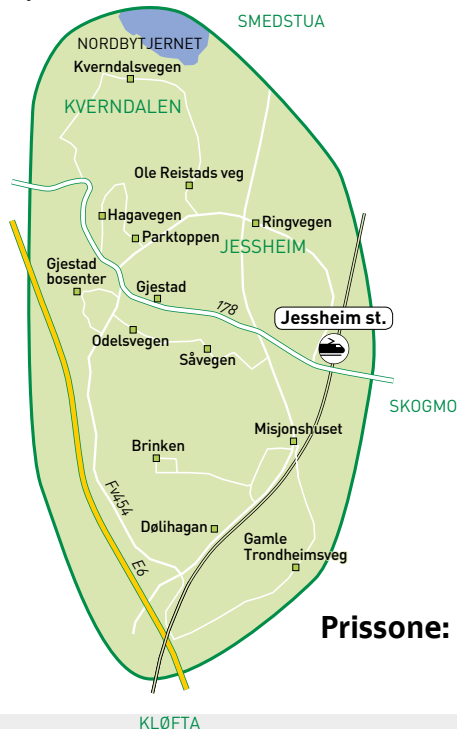

439 Jessheim-Dølihagan-Gjestad

Tirsdag og torsdag

Bestillingslinjen kjører i området Brinken, Dølihagan, Misjonshuset, Ringveien, Kvernaldalsvegen, Hagavegen, Parktoppen, Gjestad bosenter, Odelsvegen, Såvegen, Jessheim st., og henter/leverer på ønsket sted i kjøreområdet

Avg. Jessheim st. o/Dølihagan: 10:00, 12:15

Avg. Jessheim st. o/Gjestad: 10:25, 12:30

Ankomst Jessheim st: 11:00, 12:45

Retur fra Jessheim st: 12:15

Linjen starter på Jessheim stasjon, går via Dølihagan, tilbake til Jessheim stasjon så via Gjestad og tilbake til Jessheim stasjon.