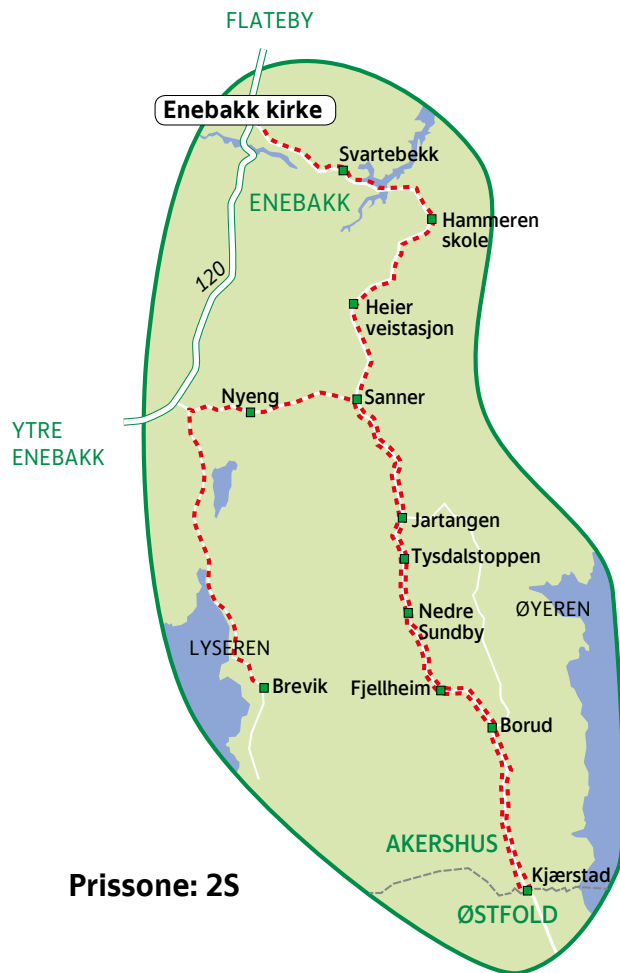

551 Enebakk kirke - Dalefjerdingen

Mandag - fredag (alle hverdager)

Alle avganger går i fast trasé med faste avgangstider og stopper ved ordinære stoppesteder. **Avgangen må bestilles.**

Linjen stanser ved følgende stoppesteder:

2S Brevik	0	2S Fjellheim	29
2S Nyeng	9	2S Nedre Sundby	31
2S Sanner	11	2S Tysdalstoppen	32
2S Jahrtangen	14	2S Jahrtangen	33
2S Tysdalstoppen	15	2S Sanner	35
2S Nedre Sundby	16	2S Heier veistasjon	36
2S Fjellheim	18	2S Nordre Mysen gård	36
2S Borud	19	2S Hammeren skole	37
2S Kjærstad	24	2S Svartebekk	40
2S Borud	28	2S Enebakk kirke	43

Avgangstider morgen

Brevik	Jahrtangen	Nedre Sundby	Borud	Borud	Jahrtangen	Enebakk kirke
0612	0626	0628	0631	0640	0645	0655

Avgangstider ettermiddag

Enebakk kirke	Nordre Mysen gård	Jahrtangen	Nedre Sundby	Borud	Borud	Jahrtangen	Brevik
1555	1600	1604	1606	1609	1618	1623	1636
1655	1700	1704	1706	1709	1718	1723	1736

Prissone: 2S

Bestill på telefon 24 20 20 44 før kl. 17.00 hverdagen før.

Ruters kort og billetter gjelder.