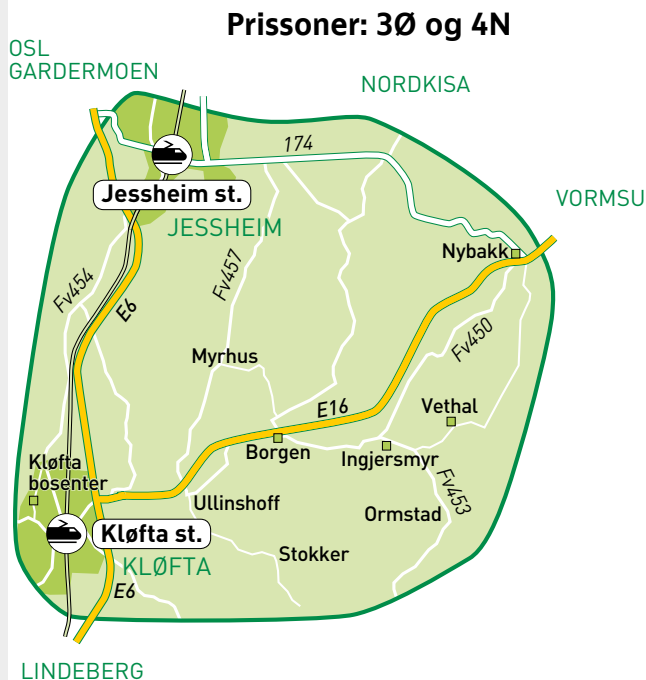

436 Jessheim - Kløfta

Tirsdag

Denne bestillingslinjen kjører i området Jessheim stasjon, Ormstad, Myrhus, Ullinshoff, Stokker, Kløfta stasjon, Kløfta bosenter, Romerikssenteret, og henter/leverer på ønsket sted innenfor kjøre-området.

Avgang fra Jessheim st: 08:45
Avgang fra Kløfta stasjon: 09:30
Ankomst Jessheim st: 09:55
Retur fra Jessheim st: 13:10

Bestill på telefon 24 20 20 44 før kl. 17.00 hverdagen før.

437 Sætreringen - Jessheim

Mandag til fredag (alle hverdager)

Denne bestillingslinjen kjører i området Sætreringen, Østli, Elstad sykehjem, Hauer seter, Nordkisa syd, Stokstad, Fjellet, Fonnbekk, Jessheim, og henter/leverer på ønsket sted innenfor kjøre-området.

Avgang fra Sætreringen: 09:00
Ankomst Jessheim st: 10:00
Retur fra Jessheim st: 13:10