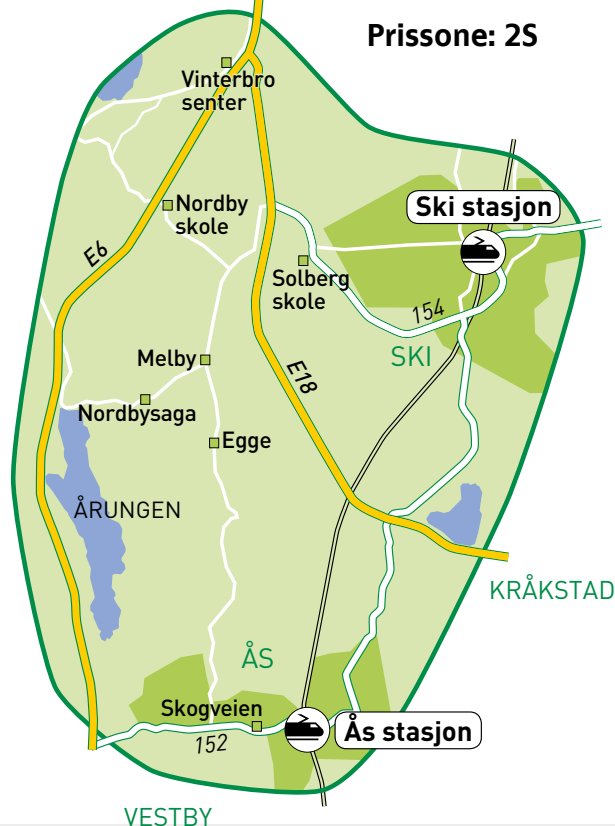

524 Ås stasjon - Ski stasjon

Fredag

Denne bestillingslinjen kjører i området Ås stasjon, Skogveien, Egge, Nordbysaga, Melby, Nordby skole, Sjøskogen, Vinterbro senter, Sneissletta, Holstad, Ski stasjon, og henter/leverer på ønsket sted i kjøreområdet.

Avgang Ås stasjon:	09:30
Ankomst Ski st. plf C:	10:10
Retur fra Ski st. plf C:	12:15

Prissone: 2S