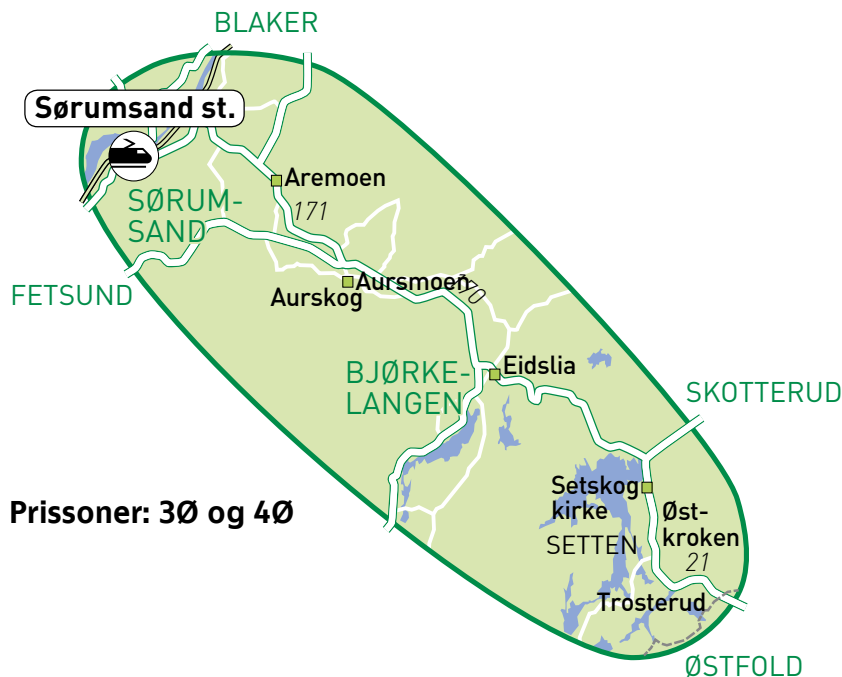

Mandag til fredag (alle hverdager)

Denne bestillingslinjen stopper kun ved stoppestedene langs riksvei 21, kommuneveien om Østkroken og fylkesvei 170 til Eidslia. Linjen betjener også alle stoppestedene langs fylkesvei 171 mellom Aursmoen til Aremoens.

Avgang Trosterud:	04:58, 05:58
Avgang Skotterud:	05:07, 06:07
Ankomst Sørumsand:	06:24, 07:24
Retur fra Sørumsand:	15:37, 16:37
Ankomst Trosterud:	17:02, 18:02
Ankomst Skotterud:	16:51, 17:51

Linjen korresponderer på:

- Sørumsand stasjon med tog mot Oslo og Lillestrøm, og buss 360 for lokale reiser til Lørenfallet, Frogner, Skedsmokorset og Lillestrøm.
- Eidslia med buss 470 for lokale reiser til Aursmoen, Fetsund og Lillestrøm.

Prisjoner: 3Ø og 4Ø