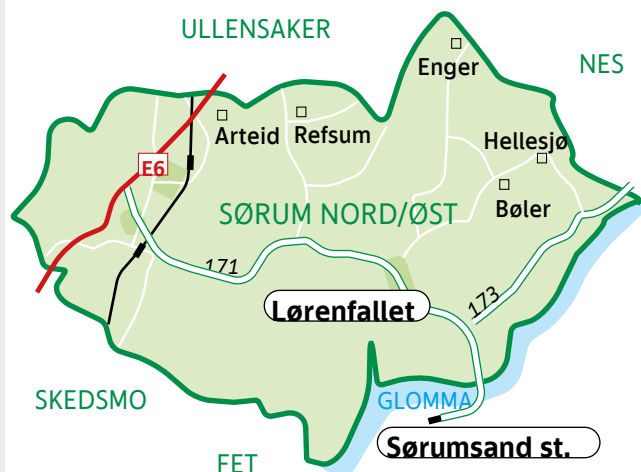

Prissone: 30

Ruters kort og billetter gjelder.