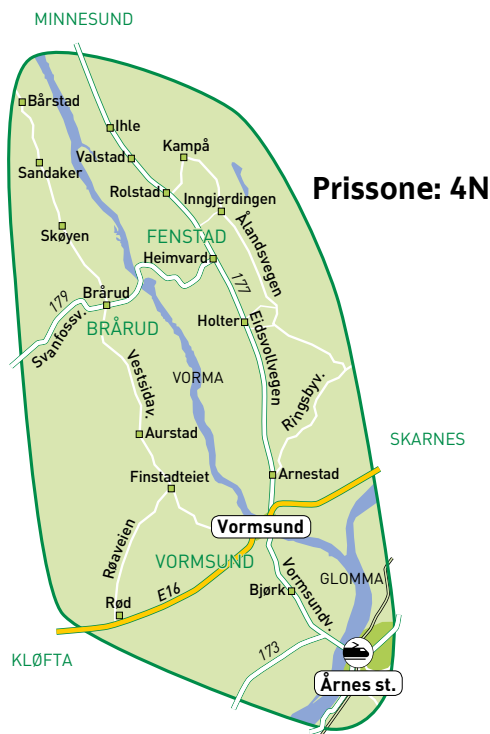

461 Fenstad vest/øst

Mandag og torsdag

Denne bestillingslinjen kjører i områdene Fenstad vest (Bårstad, Brårud, Røavegen) og øst (Heimvard, Kampå, Ihle, Ålandsvegen, Holter) via Vormsund til Årnes, og henter/leverer på ønsket sted i kjøreområdet.

Avgang fra Fenstad:	09:00
Ankomst Årnes:	10:00
Retur fra Årnes:	12:00 (mandag)
	12:00 (torsdag)

Bestill på telefon 24 20 20 44 før kl. 17.00 hverdagen før.

463 Udnes vestre/Haga

Onsdag

Denne bestillingslinjen kjører i området Haga, Aulifeltet, Flakstad, Hvam, Nes-kollen, Udnes, Årnes, og henter/leverer på ønsket sted i kjøreområdet.

Avgang fra Haga:	09:00
Ankomst Årnes:	10:00
Avgang fra Årnes:	12:00