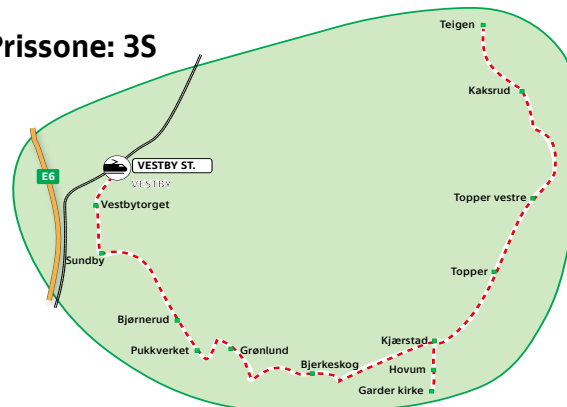

Stoppesteder

Teigen	00	Kjærstad	11
Kaksrud	01	Bjærkeskog	12
Topper vestre	02	Grønland	13
Topper	03	Pukkverket	14
Kjærstad	04	Bjærnerud	15
Hovum	05	Sundby	16
Garder kirke	06	Vestbytorget	17
Hovum	10	Vestby stasjon	25

Avgangstider ettermiddag

Mandag - fredag Monday - Friday

	Vestby stasjon	Vestbytorget	Sundby	Bjærnerud	Pukkverket	Grønland	Bjærkeskog	Kjærstad	Hovum	Garder kirke	Hovum	Kjærstad	Topper	Topper vestre	Kaksrud	Teigen
* a	1200	1201	1202	1203	1204	1205	1206	1207	1208	1209	1215	1216	1217	1218	1219	1225
a	1500	1501	1502	1503	1504	1505	1506	1507	1508	1509	1515	1516	1517	1518	1519	1525
a	1545	1546	1547	1548	1549	1550	1551	1552	1553	1554	1600	1601	1602	1603	1604	1610
a	1615	1616	1617	1618	1619	1620	1621	1622	1623	1624	1630	1631	1632	1633	1634	1640
a	1645	1646	1647	1648	1649	1650	1651	1652	1653	1654	1700	1701	1702	1703	1704	1710
a	1715	1716	1717	1718	1719	1720	1721	1722	1723	1724	1730	1731	1732	1733	1734	1740

Stoppesteder

Vestby stasjon	00	Hovum	08
Vestbytorget	01	Garder kirke	09
Sundby	02	Hovum	15
Bjærnerud	03	Kjærstad	16
Pukkverket	04	Topper	17
Grønland	05	Topper vestre	18
Bjærkeskog	06	Kaksrud	19
Kjærstad	07	Teigen	25

Linje 532 kjøres av Minibuss 24/7.

* = Disse avgangene kan hente deg på ønsket adresse i området.

Prissone: 3S

Bestill på telefon 24 20 20 44 før kl. 17.00 hverdagen før.

Ruters kort og billetter gjelder.