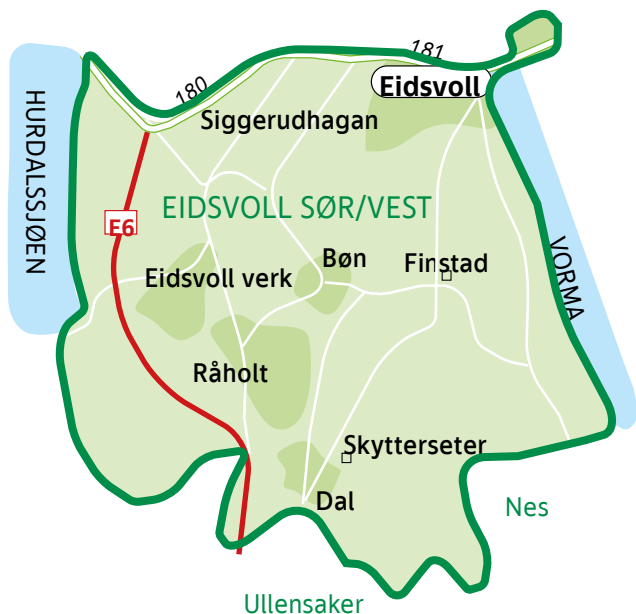

Mandag og onsdag

Linjene 432 (forrige side) og 433 betjener Eidsvoll sentrum og områdene Hammerstad, Siggerudhagan, Eidsvoll verk, Råholt, Bøn og Dal, samt Finstadvegen.

Linjene kjører oppsatt trasé selv om det ikke er kommet inn bestillinger. Ønsker du å bli hentet hjemme eller utenfor den vanlige busstraseen, må du bestille dagen i forveien på telefon 24 20 20 44. Eksakt hentetid får du da på telefon eller SMS kvelden før.

Prissone: 4N

Sone	Linje 433	MANDAG	ONSDAG
4N	Fra Bøn sykehjem	-	0830
4N	Nygård	-	0840
4N	Eidsvoll Verk	-	0845
4N	Ormlia	1015	0900
4N	Eidsvoll Verk nord	1025	0910
4N	Råholt senter	1030	0915
4N	Siggerudtoppen	1045	0930
4N	Eidsvoll stasjon	1055	0940
4N	Til Saga senter	1100	0945

Sone	Linje 433	MANDAG	ONSDAG
4N	Fra Saga senter	1200	1210
4N	Eidsvoll stasjon	1205	1215
4N	Siggerudtoppen	1215	1225
4N	Råholt senter	1230	1240
4N	Eidsvoll Verk nord	1235	1245
4N	Ormlia	1245	1255
4N	Eidsvoll Verk	-	1300
4N	Nygård	-	1305
4N	Til Bøn sykehjem	-	1310

Bestill på telefon 24 20 20 44 før kl. 17.00 hverdagen før.

Ruters kort og billetter gjelder.