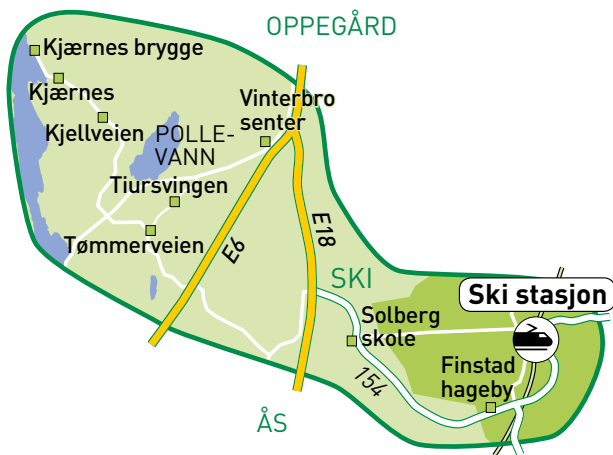

523 Kjærnes - Ski stasjon

Mandag og onsdag

Denne bestillingslinjen kjører i området Kjærnes, Kjellveien, Fossekallen, Hakkespetten, Sjøskogen, Vinterbro senter, Solberg skole, Finstad hageby, Finstad, Eikelveien, Ski stasjon, og henter/leverer på ønsket sted i kjøreområdet.

Avgang fra Kjærnes brygge:	09:40
Ankomst Ski st. plf C:	10:00
Retur fra Ski st. plf C:	12:15

Prissone: 2S