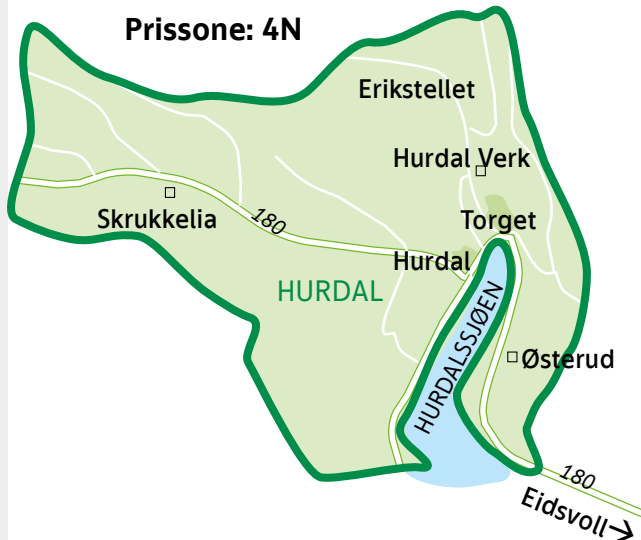

447 Hurdal - Eidsvoll - Saga senter

Tirsdag og fredag

Kjører i området Erikstellet, Hurdal verk, Hurdalsjøen, Skrukkelia, og henter/leverer på ønsket sted innenfor kjøreområdet.

Avgang fra Skrukkelia:	09:00*	
Avgang fra Erikstellet:	09:10*	
Ankomst fra Råholt:	09:45	12:15
Ankomst Saga senter:	10:00	
Retur fra Saga senter:	12:00*	15:00*

*) Bussene fra/til Skrukkelia og Erikstellet samordnes på Torget begge veier. Vær obs på mulig bussbytte her.