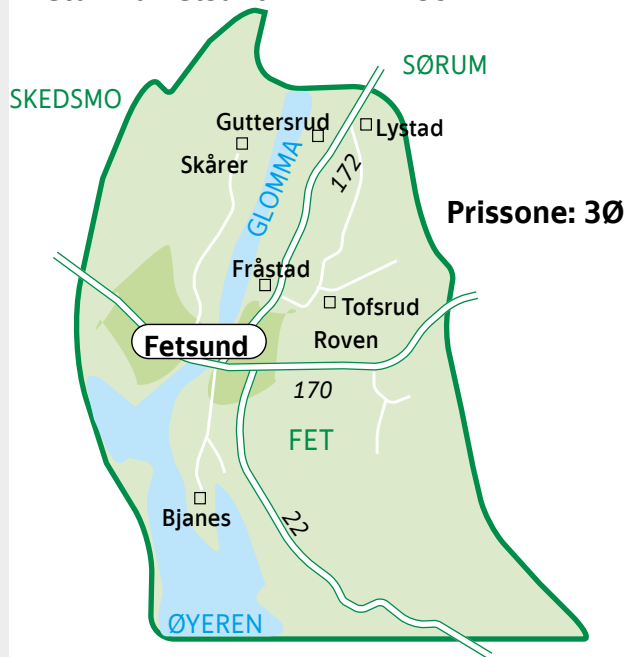

326 Fet

Mandag og onsdag

Denne bestillingslinjen kjører i området Roven og områdene langs gamle og nye Rovenvei, samt Varsjøveien, Jarenveien og Falldalsveien, og henter/leverer på ønsket sted innenfor kjøreområdet.

Linjen dekker Fetsund sentrum og områdene Lystad, Guttersrud, Fråstad, Skårer og Bjaner.

Avgang fra Roven:	08:55
Ankomst Fetsund:	09:45
Retur fra Fetsund:	11:35