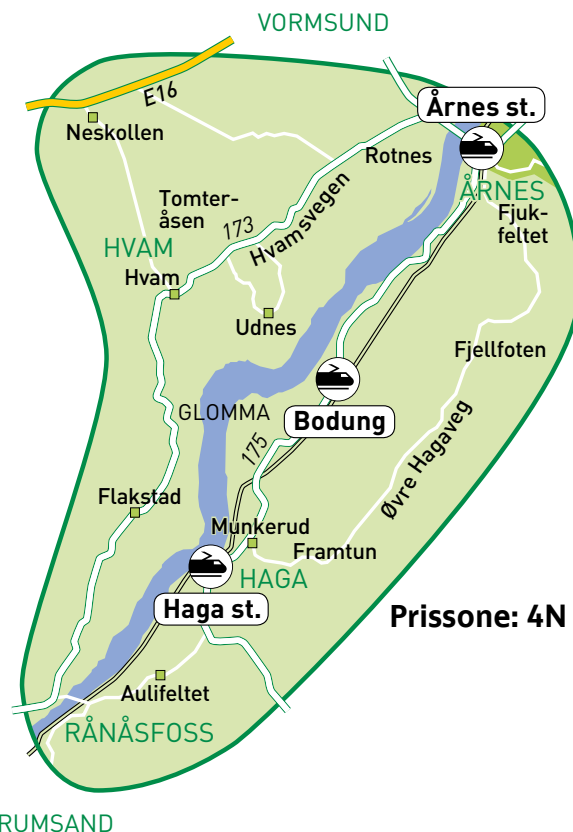

# 463 Udnes vestre/Haga

Onsdag

Denne bestillingslinjen kjører i området Haga, Aulifeltet, Flakstad, Hvam, Nes-kollen, Udnes, Årnes, og henter/leverer på ønsket sted i kjøreområdet.

<b>Avgang fra Haga:</b>	09:00
<b>Ankomst Årnes:</b>	10:00
<b>Avgang fra Årnes:</b>	12:00