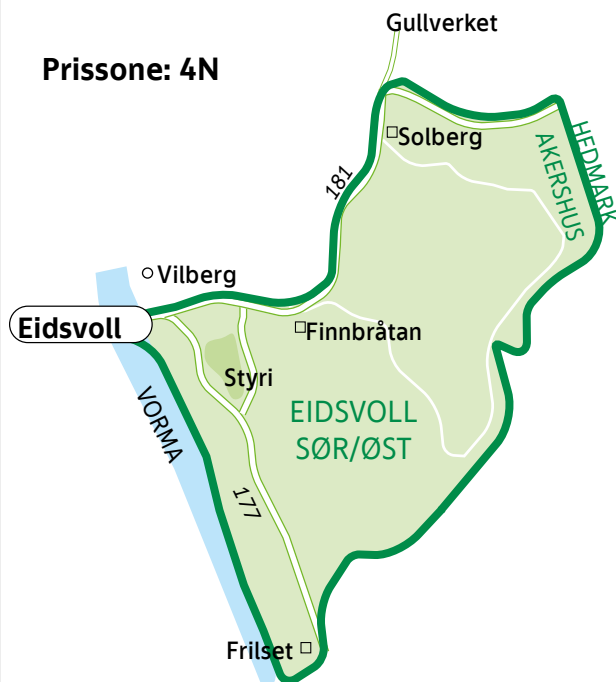

Tirsdag, onsdag, torsdag og fredag

Denne bestillingslinjen kjører i området øst for Vormå og sør for Eidsvoll avgrenset mot riksvei 181 i nord, fylkesgrensen mot Hedmark og kommunegrensen mot Nes i øst og sør, og henter/leverer på ønsket sted innenfor kjøreområdet.

Prissone: 4N

Sone	Ti	On	To	Fr
4N Fra Gullverket	-	10:30	-	-
4N Solberg	-	10:45	-	-
4N Brennli	10:15	10:50	-	-
4N Finnbråtan	10:20	10:55	-	-
4N Fra Frilset	|	|	-	10:30
4N Grotten	|	|	-	10:40
4N Fra Styrilia	|	|	09:50	10:45
4N Vormviklia	|	|	09:55	10:50
4N Saga senter	|	|	|	10:55
4N Vilberg helsetun	10:25	11:00	10:00	11:00
4N Saga senter	10:30	11:05	10:05	|
4N Til Eidsvoll st.	10:35	11:10	10:10	11:05
4N Fra Eidsvoll st.	13:25	13:25	13:00	14:00
4N Saga senter	13:30	13:30	13:05	14:05
4N Vilberg helsetun	13:35	13:35	|	14:10
4N Saga senter	|	|	|	|
4N Vormviklia	|	|	13:10	14:15
4N Til Styrilia	|	|	13:15	14:20
4N Grotten	|	|	-	14:25
4N Til Frilset	|	|	-	14:30
4N Finnbråtan	13:40	13:40	-	-
4N Brennli	13:45	13:45	-	-
4N Solberg	-	13:50	-	-
4N Til Gullverket	-	14:05	-	-