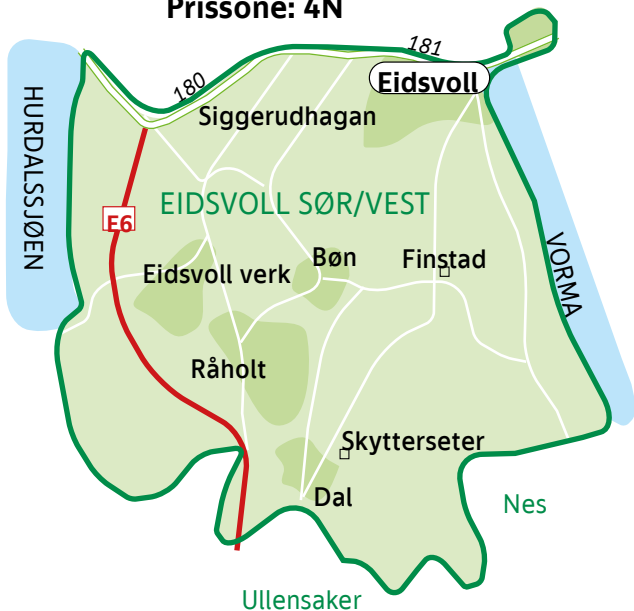

432 Eidsvoll sør/vest - Vilberg

Tirsdag og fredag

Linjene 432 og 433 (neste side) betjener Eidsvoll sentrum og områdene Hammerstad, Siggerudhagan, Eidsvoll verk, Råholt, Bøn og Dal, samt Finstadvegen.

Linjene kjører oppsatt trasé selv om det ikke er kommet inn bestillinger. Ønsker du å bli hentet hjemme eller utenfor den vanlige busstraseen, må du bestille hverdagen i forveien før kl 17 på telefon 24 20 20 44. Eksakt hentetid får du på telefon eller SMS kvelden før.

Prissone: 4N

Sone	Linje 432	TIRSDAG	FREDAG
4N	Fra Eidsvoll st.	-	0830
4N	Bårli	-	0835
4N	Finstad	-	0840
4N	Skytterseter	-	0845
4N	Dal stasjon	-	0850
4N	Skogveien	-	0855
4N	Råholt senter	1020	0920
4N	Lundsjordet	1030	0930
4N	Råholt senter	1045	0945
4N	Nygård	1050	0950
4N	Saga senter	1105	1005
4N	Vilberg helsetun	1110	1010
4N	Til Eidsvoll st.	1120	1020

Sone	Linje 432	TIRSDAG	FREDAG
4N	Fra Eidsvoll st.	1250	1150
4N	Vilberg helsetun	1300	1200
4N	Saga senter	1305	1205
4N	Nygård	1315	1215
4N	Råholt senter	1320	1220
4N	Lundsjordet	1330	1230
4N	Råholt senter	1345	1245
4N	Skogveien	-	1305
4N	Dal stasjon	-	1310
4N	Skytterseter	-	1315
4N	Finstad	-	1320
4N	Bårli	-	1325
4N	Til Eidsvoll st.	-	1330

Bestill på telefon 24 20 20 44 før kl. 17.00 hverdagen før.

Ruters kort og billetter gjelder.