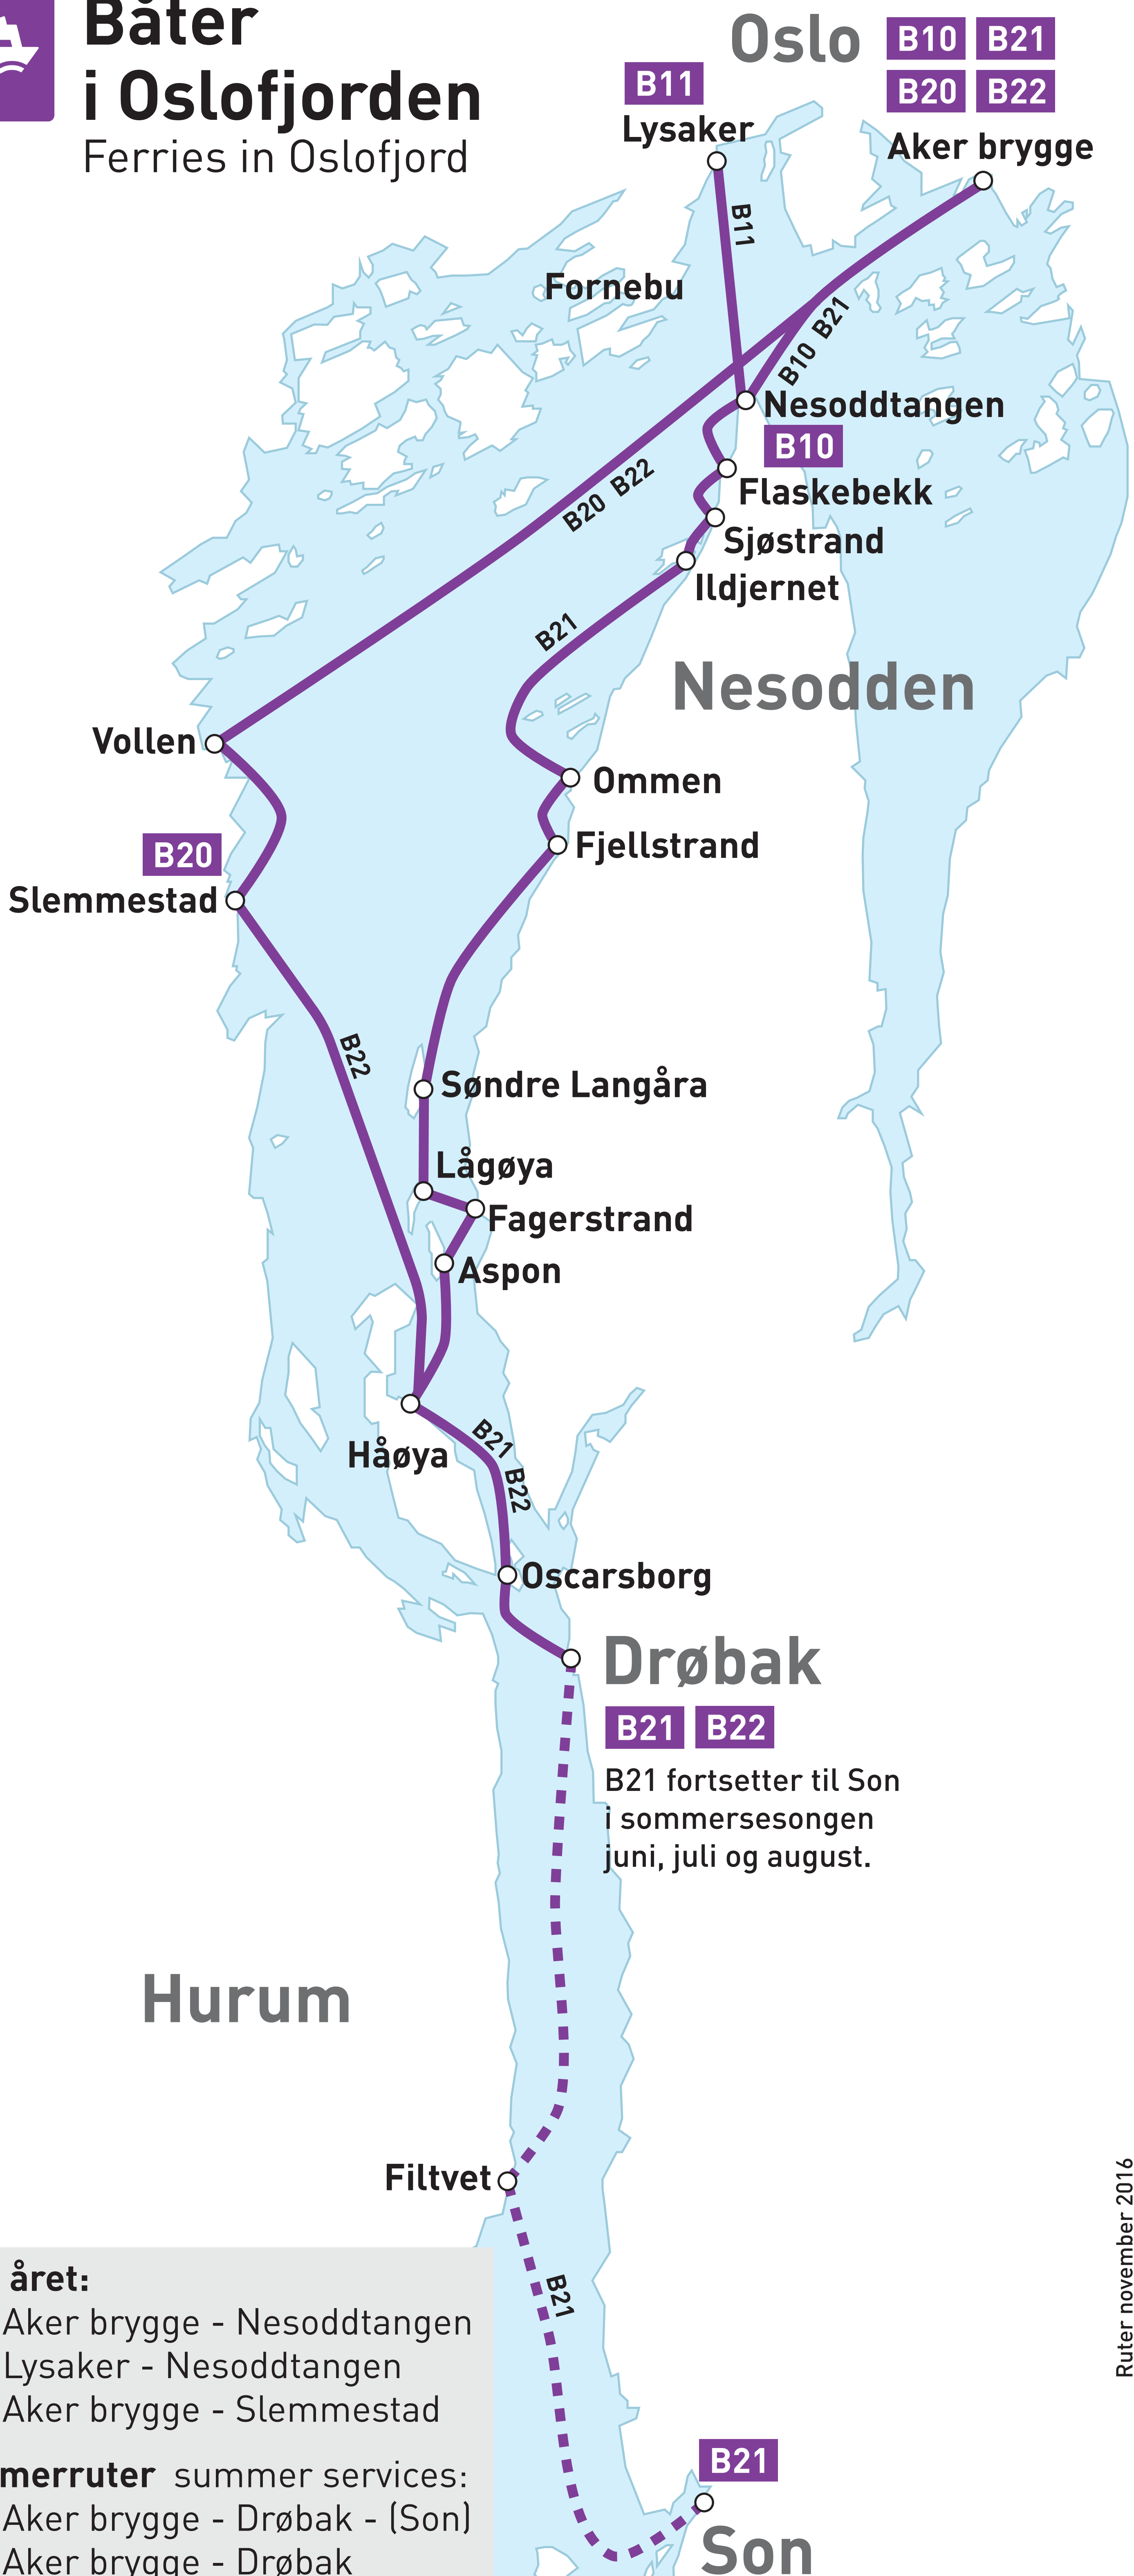

# Båter i Oslofjorden

Ferries in Oslofjord

## Hele året:

**B10** Aker brygge - Nesoddtangen

**B11** Lysaker - Nesoddtangen

**B20** Aker brygge - Slemmestad

## Sommerruter summer services:

**B21** Aker brygge - Drøbak - (Son)

**B22** Aker brygge - Drøbak

Ruter#