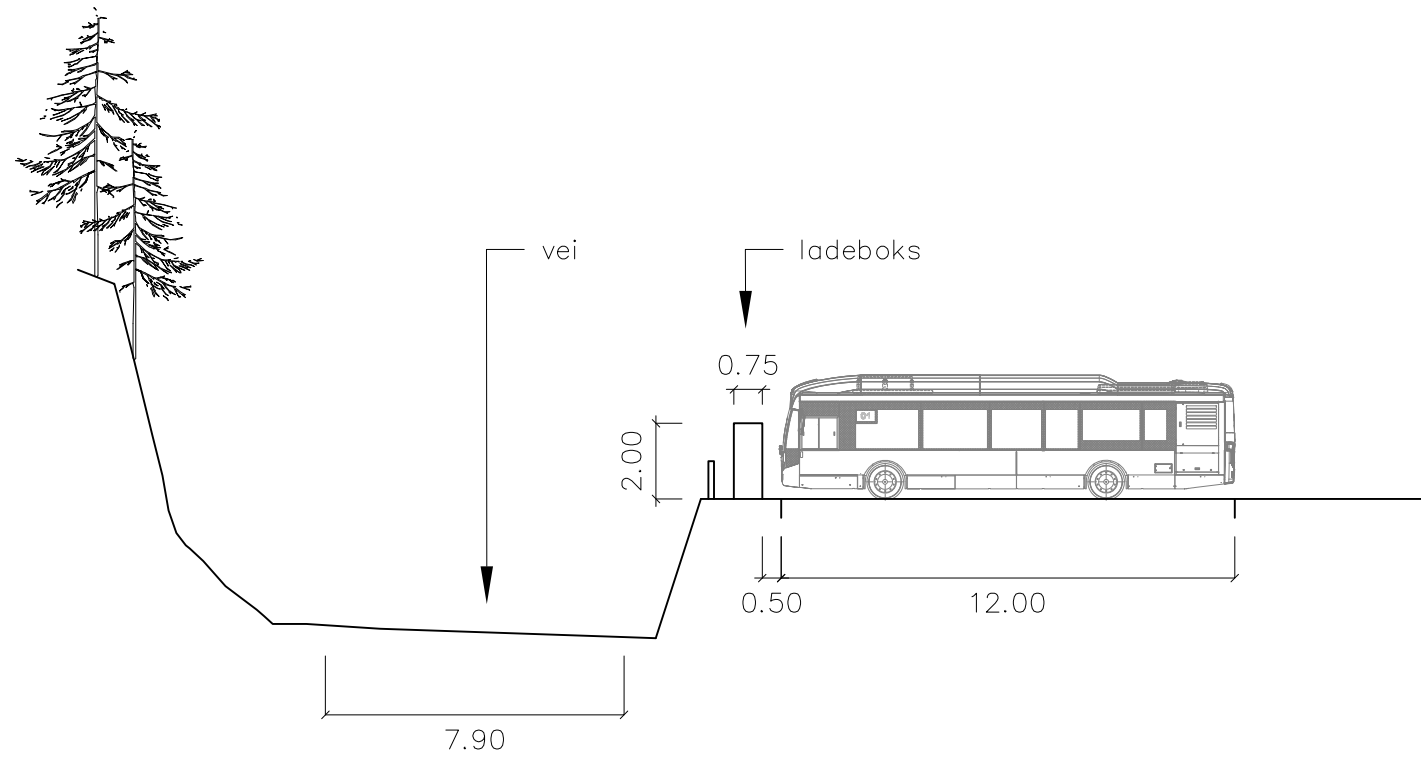

SNITT C-C

Tittel: Bussanlegg Rosenholm
Adresse: Rosenholmveien 40
Målestok: 1:200 (A3)
Spesielle forhold: Se plan

LEBH, Rambøll Norge AS
14.10.19

Lokaliseringsfigur: